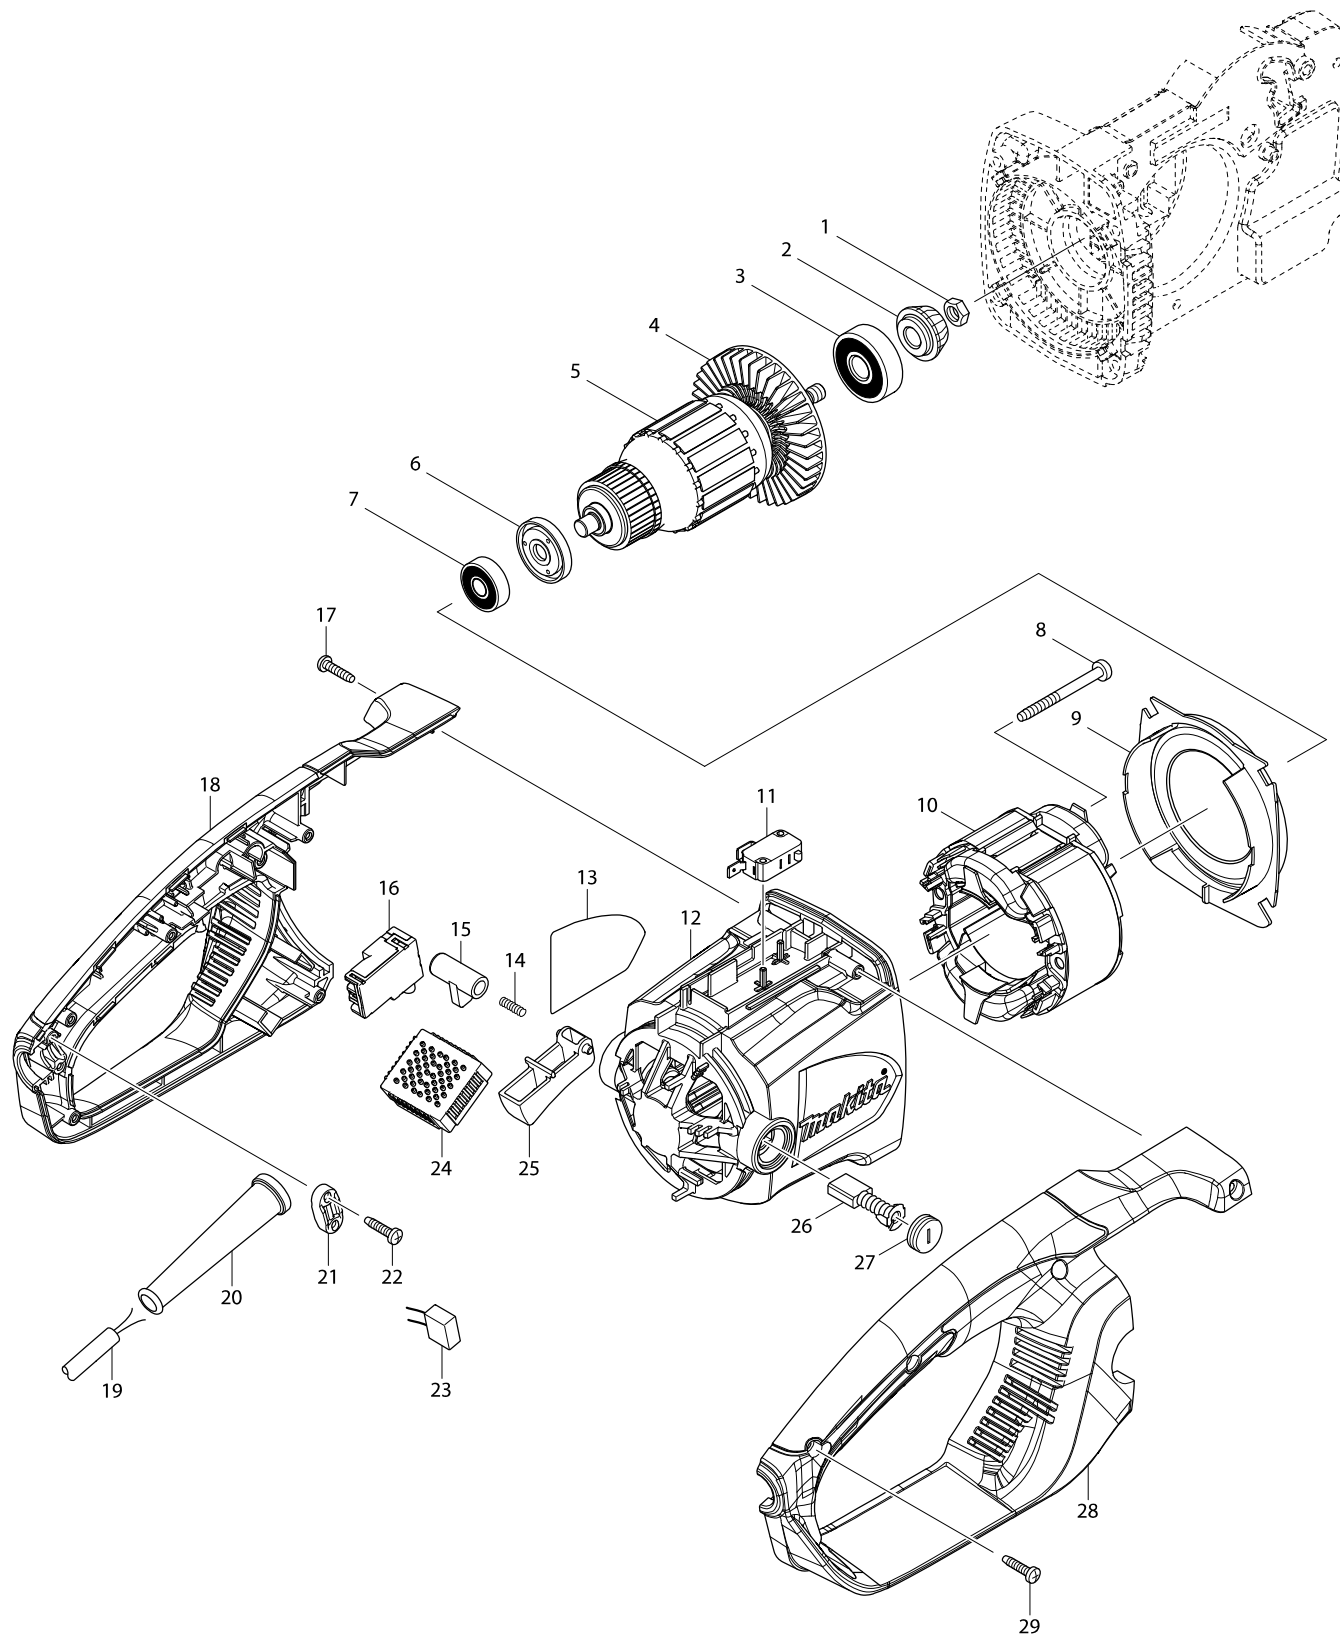

Model UC3551A ELECTRIC CHAIN SAW 350MM

Model UC3551A ELECTRIC CHAIN SAW 350MM

Položka	Objednávacie	Popis	I/C	ks	N/O	Predaj	Nákup	Poznámka
001	931403-6	MATICA M8 931403-6		1				
002	227626-5	SPIRAL BEVEL GEAR 12		1				
003	211111-8	LOŽISKO GULIČKOVÉ 6301LLB		1				
004	240003-4	KOLESO VENTILÁTORA 80 2702/DA4		1				
005	517904-4	ARMATURE ASS'Y 240V		1				
D10		INC. 3,4,6,7						
006	681666-1	INSULATION WASHER		1				
007	210084-2	BALL BEARING 629ZZ		1				
008	266095-5	SKRUTKA 5X55		2				
009	419410-4	BAFFLE PLATE		1				
010	636394-3	FIELD 240V		1				
011	650577-1	SWITCH SD-006-BB2AA-AA		1				
012	142348-5	MOTOR HOUSING COMPLETE		1				
C10	643653-8	BRUSH HOLDER 6.5-13.5		2				
013	815F99-6	UC3551A NAME PLATE		1				
014	233173-6	PRUŽINA PRÍTLAČNÁ UC3020A		1				
015	416178-3	LOCK-OFF BUTTON		1				
016	650717-1	SWITCH TGC30B		1				
017	265995-6	SKRUTKA SAMOREZNÁ 4x18		1				
018	187901-0	HANDLE SET		1				
C10	802G51-9	CAUTION LABEL		1				
D10		INC. 28						
019	665894-6	POWER SUPPLY CORD 1.0-2-0.5		1				
020	682540-6	CHRANIC SNURY 9,3-90		1				
021	687124-5	DRŽIAK KÁBLA MT240/953T955		1				
022	265995-6	SKRUTKA SAMOREZNÁ 4x18		2				
023	645105-5	ODRUSOVACI KONDENZATOR		1				
024	631719-6	CONTROLLER		1				
025	419411-2	SWITCH LEVER		1				
026	181044-0	UHLÍKY CB-153 (CB-152) 1200		1				
027	643650-4	VIECKO DRZIAKA UHLIKOV 6,5x18		2				
028	187901-0	HANDLE SET		1				
C10	802G51-9	CAUTION LABEL		1				
D10		INC. 18						
029	265995-6	SKRUTKA SAMOREZNÁ 4x18		6				
030	142282-9	TANK CAP COMPLETE		1				
031	454822-4	GEAR HOUSING COVER		1				
032	421959-2	SPONGE SEAL		1				
033	454826-6	OIL TANK		1				
034	424611-1	CONNECTOR B		1				
035	424610-3	CONNECTOR A		1				
036	231975-4	PRUŽINA DCS230T		1				
037	416274-7	ČAP OLEJOVEJ HADIČKY UC3020		1				
038	454825-8	ROD		1				
039	233174-4	PRUŽINA ES2130A		1				
040	142341-9	FRONT HAND GUARD COMPLETE		1				
C10	802K54-7	INDICATION LABEL		1				
041	158044-5	LINK PLATE COMPLETE		1				