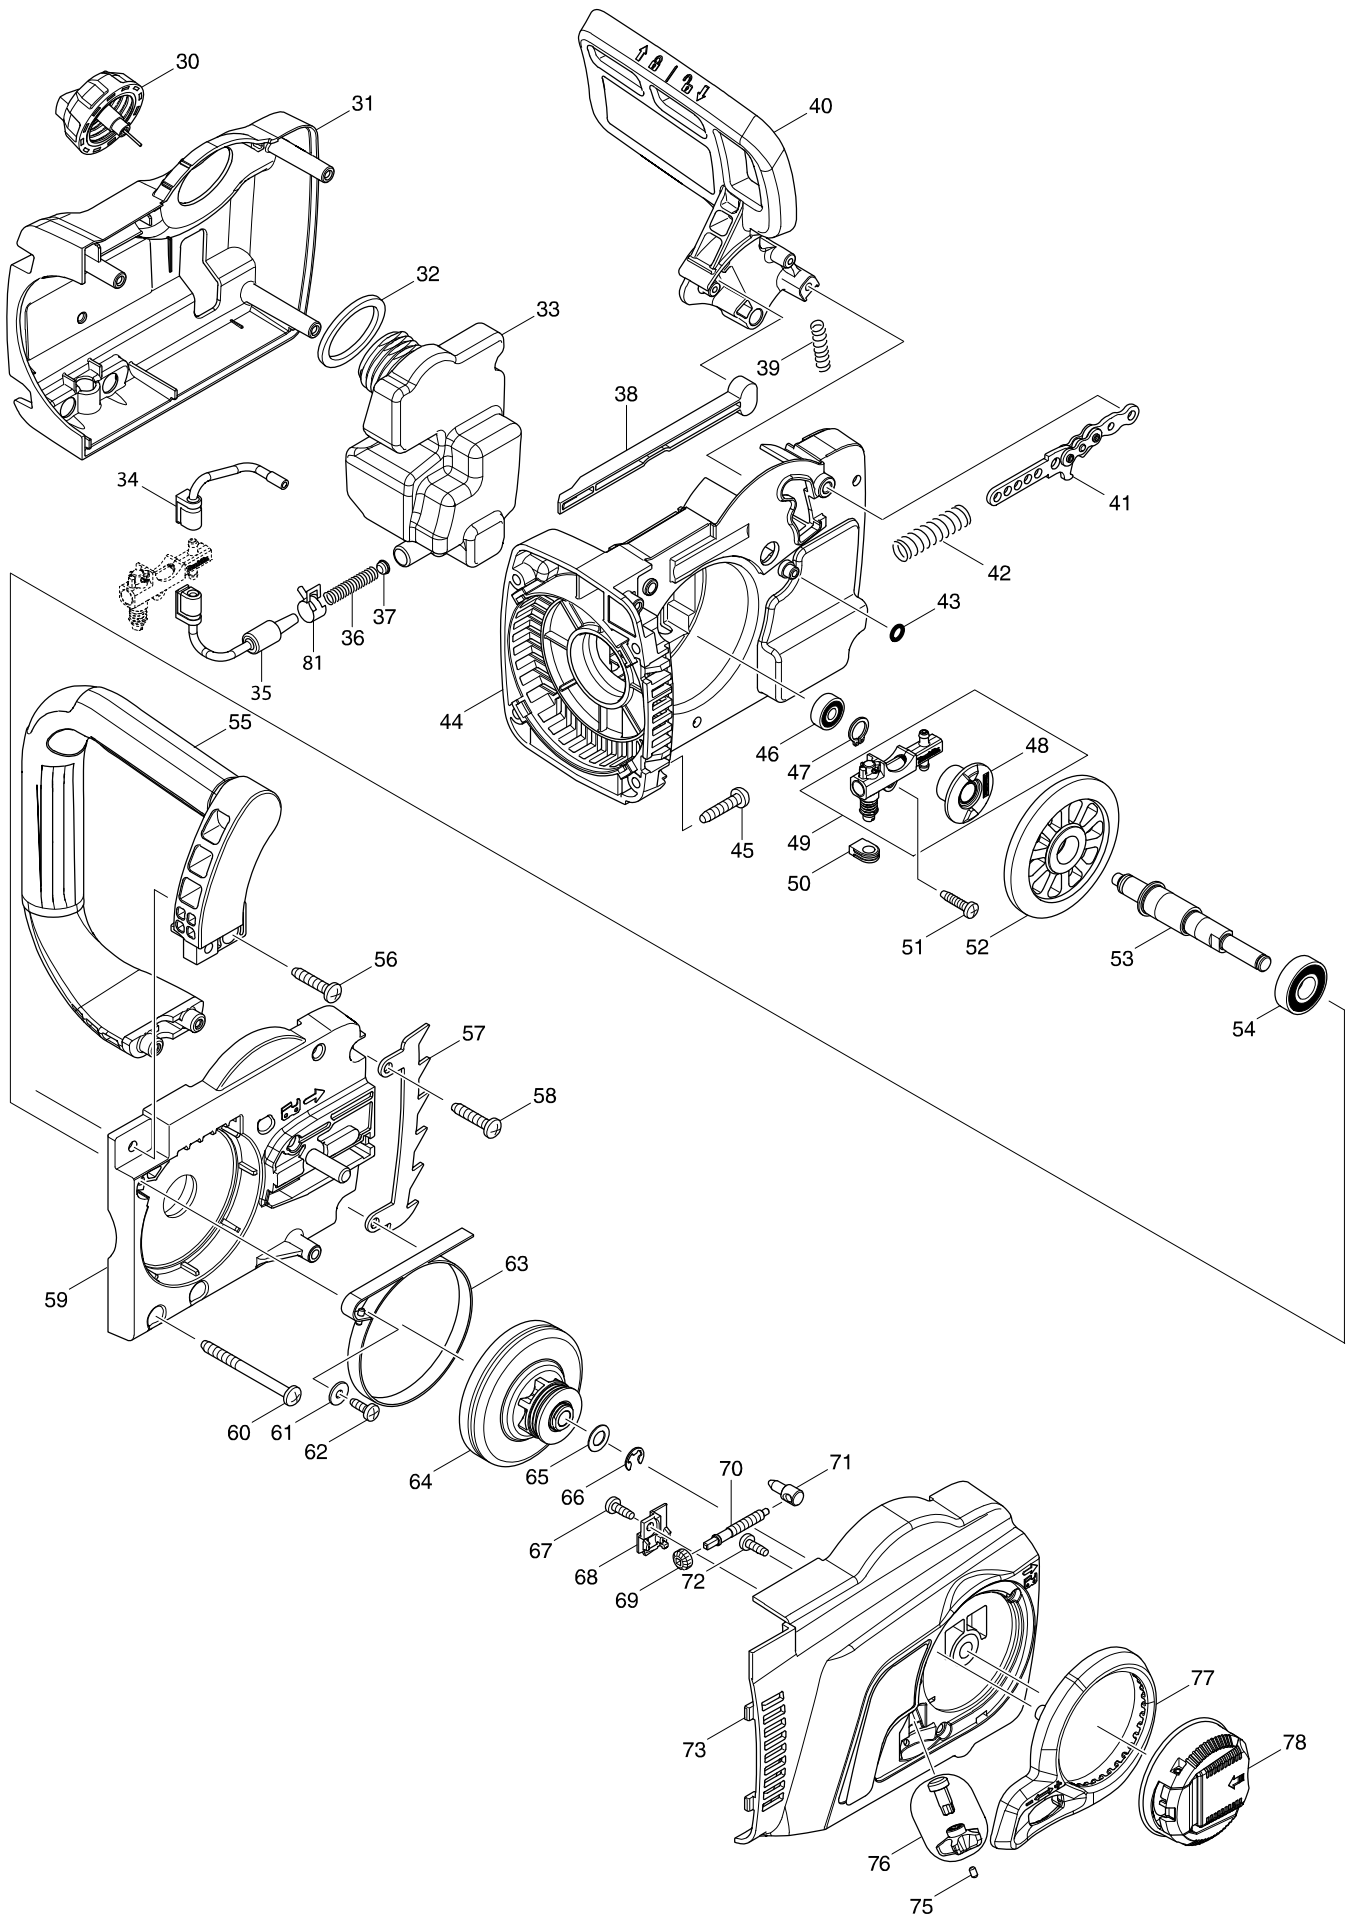

Model UC3551A ELECTRIC CHAIN SAW 350MM

Model UC3551A ELECTRIC CHAIN SAW 350MM

Položka	Objednávacie	Popis	I/C	ks	N/O	Predaj	Nákup	Poznámka
001	931403-6	MATICA M8 931403-6		1				
002	227626-5	SPIRAL BEVEL GEAR 12		1				
003	211111-8	LOŽISKO GULIČKOVÉ 6301LLB		1				
004	240003-4	KOLESO VENTILÁTORA 80 2702/DA4		1				
005	517904-4	ARMATURE ASS'Y 240V		1				
D10		INC. 3,4,6,7						
006	681666-1	INSULATION WASHER		1				
007	210084-2	BALL BEARING 629ZZ		1				
008	266095-5	SKRUTKA 5X55		2				
009	419410-4	BAFFLE PLATE		1				
010	636394-3	FIELD 240V		1				
011	650577-1	SWITCH SD-006-BB2AA-AA		1				
012	142348-5	MOTOR HOUSING COMPLETE		1				
C10	643653-8	BRUSH HOLDER 6.5-13.5		2				
013	815F99-6	UC3551A NAME PLATE		1				
014	233173-6	PRUŽINA PRÍTLAČNÁ UC3020A		1				
015	416178-3	LOCK-OFF BUTTON		1				
016	650717-1	SWITCH TGC30B		1				
017	265995-6	SKRUTKA SAMOREZNÁ 4x18		1				
018	187901-0	HANDLE SET		1				
C10	802G51-9	CAUTION LABEL		1				
D10		INC. 28						
019	665894-6	POWER SUPPLY CORD 1.0-2-0.5		1				
020	682540-6	CHRANIC SNURY 9,3-90		1				
021	687124-5	DRŽIAK KÁBLA MT240/953T955		1				
022	265995-6	SKRUTKA SAMOREZNÁ 4x18		2				
023	645105-5	ODRUSOVACI KONDENZATOR		1				
024	631719-6	CONTROLLER		1				
025	419411-2	SWITCH LEVER		1				
026	181044-0	UHLÍKY CB-153 (CB-152) 1200		1				
027	643650-4	VIECKO DRZIAKA UHLIKOV 6,5x18		2				
028	187901-0	HANDLE SET		1				
C10	802G51-9	CAUTION LABEL		1				
D10		INC. 18						
029	265995-6	SKRUTKA SAMOREZNÁ 4x18		6				
030	142282-9	TANK CAP COMPLETE		1				
031	454822-4	GEAR HOUSING COVER		1				
032	421959-2	SPONGE SEAL		1				
033	454826-6	OIL TANK		1				
034	424611-1	CONNECTOR B		1				
035	424610-3	CONNECTOR A		1				
036	231975-4	PRUŽINA DCS230T		1				
037	416274-7	ČAP OLEJOVEJ HADIČKY UC3020		1				
038	454825-8	ROD		1				
039	233174-4	PRUŽINA ES2130A		1				
040	142341-9	FRONT HAND GUARD COMPLETE		1				
C10	802K54-7	INDICATION LABEL		1				
041	158044-5	LINK PLATE COMPLETE		1				