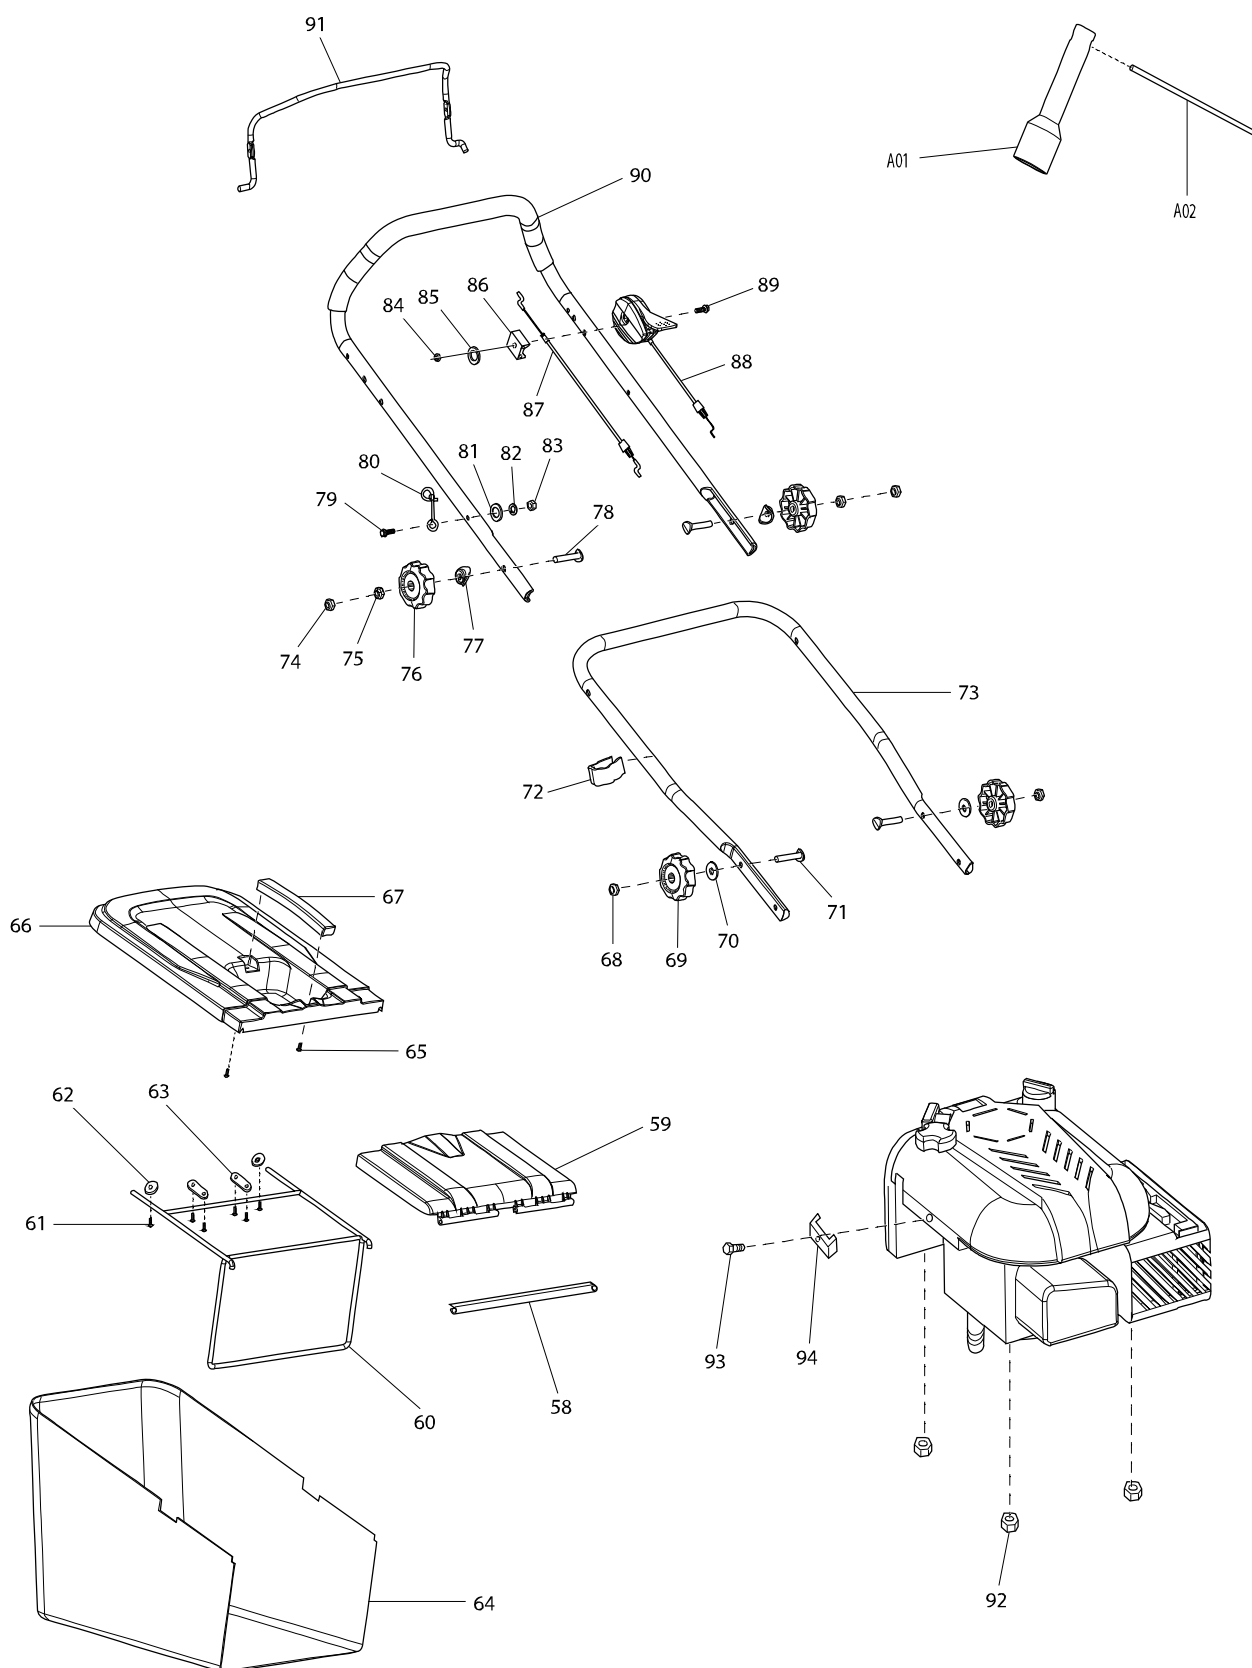

# Model PLM4120N PETROL LAWN MOWER

Položka	Objednávacie	Popis	I/C	ks	N/O	Možnosť 1	Možnosť 2	Poznámka
001	671006065	"BLADE TIGHTEN BOLT 3/8""24"		1				
002	671010730	LID SHAPE WASHER		1				
003	671001433	BLADE		1				
004	671015252	BLADE SUPPORT		1				
005	DA00000979	BLADE SUPPORT LINING		1				
006	DA00000535	FLAT KEY		1				
007	DA00000586	HEXAGON BOLT		3				
009	DA00000832	SPRING WASHER		3				
010	671007007	FLAT WASHER M8		3				
011	DA00000911	SELF-TAPPING SCREW ST4.2*10		8				
012	671420001	FRONT DECORATIVE COVER		1				
013	671001176	"7"" WHEEL COVER"		2				
014	DA00000537	HEXAGON FLANGE LOCK NUT		2				
015	DA00000538	BEARING		2				
016	671020150	WHEEL ASSY		2				
017	DA00000538	BEARING		2				
018	671002028	TRIGGER BOLT M6*45		4				
019	671418001	FIXED BRACKET		2				
020	671001428	FRONT WHEEL AXIS ASS'Y		1				
021	671445001	BRACKET PRESSING BOARD		2				
022	DA00000549	HEXAGON LOCK NUT		4				
023	DA00000536	WHEEL COVER		2				
024	DA00000537	HEXAGON FLANGE LOCK NUT		2				
025	DA00000538	BEARING		2				
026	671020160	"8"" @WHEEL ASS'Y"		2				
027	DA00000538	BEARING		2				
028	671002019	TRIGGER SCREW		4				
029	DA00000542	FIXING RING FOR WHEEL AXIS		2				
030	DA00000543	ALL METAL HEXAGON FLANGE LOCK		4				
031	DA00000912	TRIGGER BOLT M5*14		2				
032	671001430	HANDLE ASS'Y		1				
033	671005011	HEXAGON LOCKING NUT M5		2				
034	671001029	HANDLE PROTECTING SHEATH		1				
035	671001423	REAR WHEEL AXIS ASS'Y		1				
036	671235300	WHEEL AXIS SHEATH		4				
037	DA00000603	SELF-TAPPING SCREW		2				
038	671317001	PRESSING BOARD OF LOCKING		1				
039	671011005	SPRING		1				
040	671316004	LOCKING BUTTON OF MULCHING KIT		1				
041	671450001	MULCHING KIT		1				
042	671002019	TRIGGER SCREW		2				
043	DA00000787	HEIGHT ADJUSTMENT PLATE		1				
044	DA00000543	ALL METAL HEXAGON FLANGE LOCK		2				
045	671001182	DECK(MAKITA BULE)		1				
046	671011125	EXTENSION SPRING OF FRONT WHE		2				
047	DA00000970	LINK ROD		1				
048	DA00000549	HEXAGON LOCK NUT		2				
049	DA00000562	HEXAGON FLANGE BOLT		4				