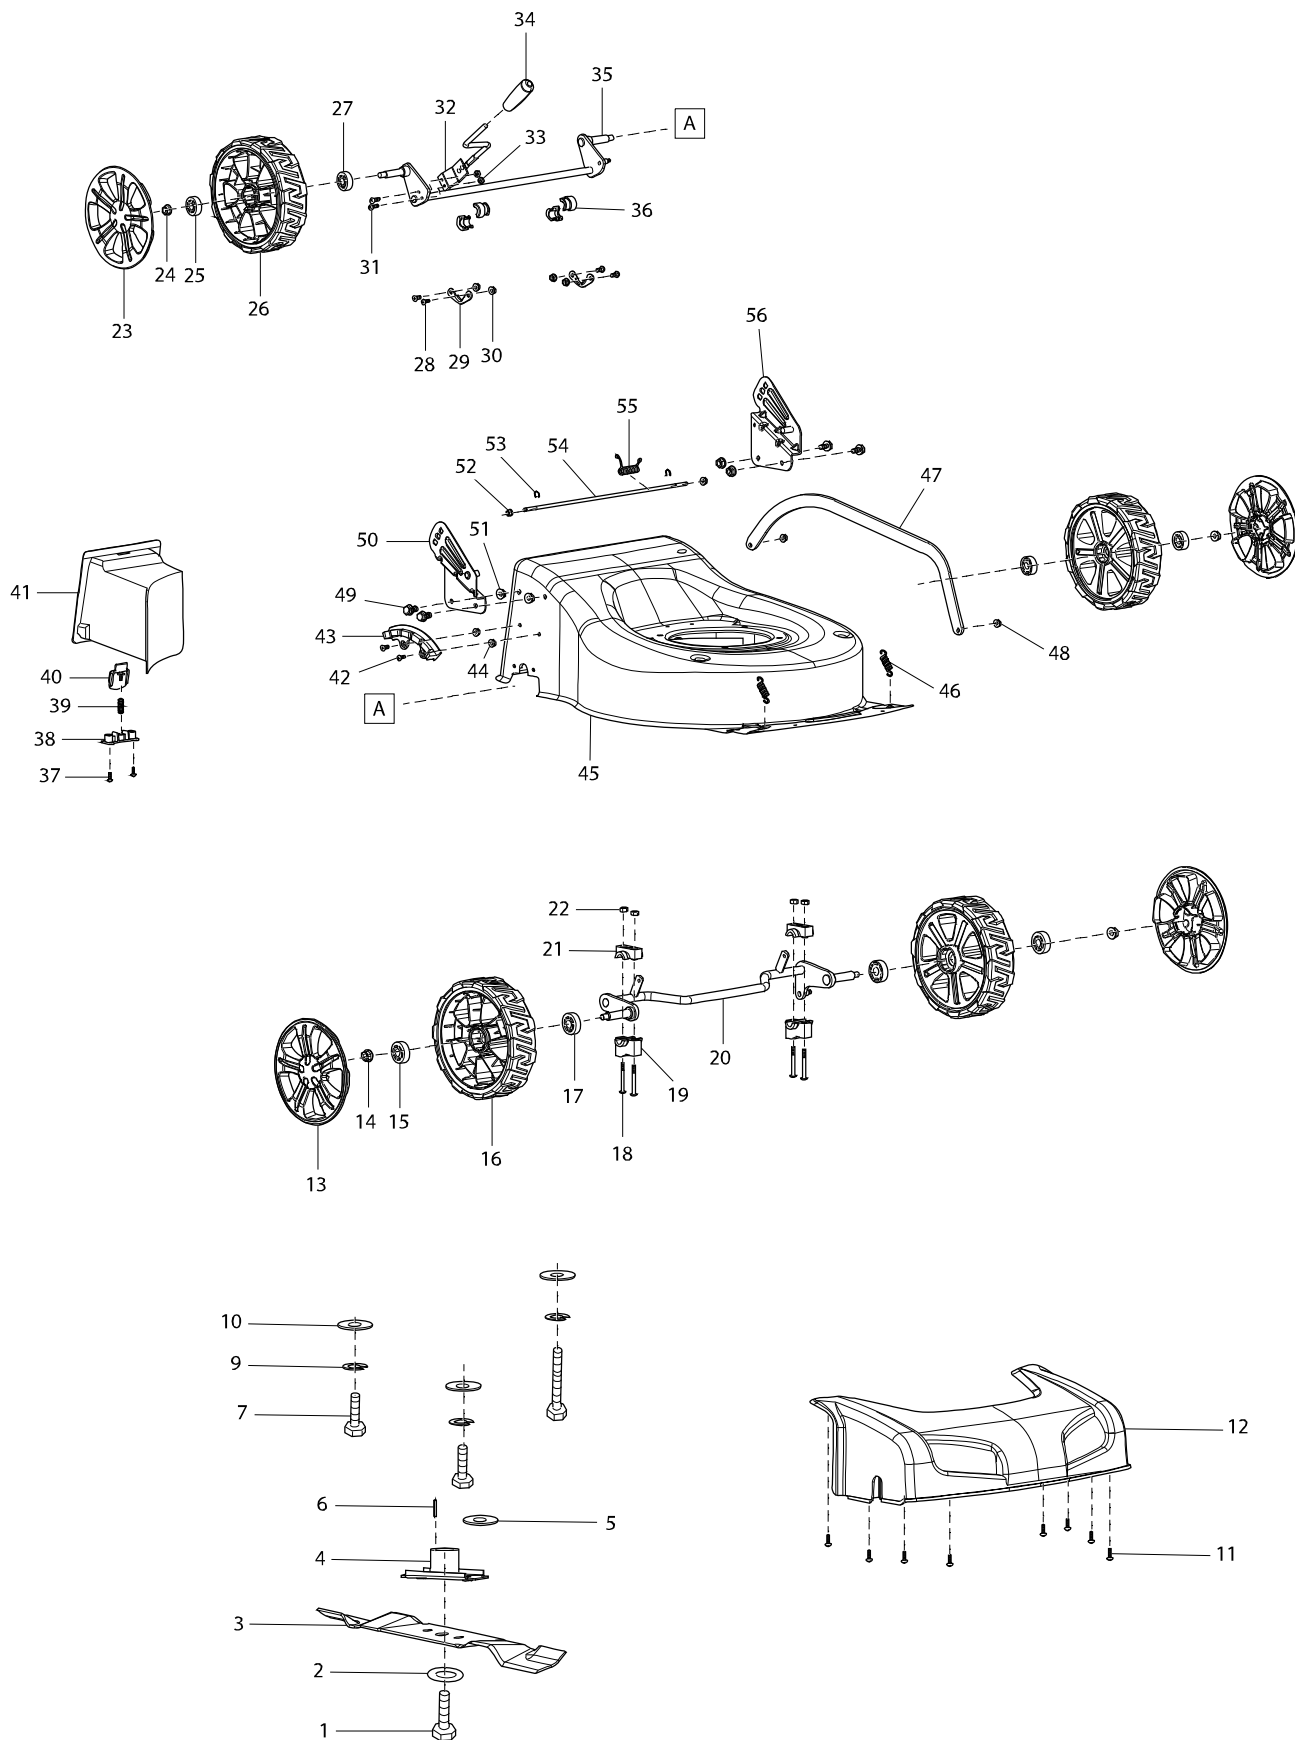

# Model PLM4120N PETROL LAWN MOWER

Položka	Objednávacie	Popis	I/C	ks	N/O	Možnosť 1	Možnosť 2	Poznámka
001	671006065	"BLADE TIGHTEN BOLT 3/8""24"		1				
002	671010730	LID SHAPE WASHER		1				
003	671001433	BLADE		1				
004	671015252	BLADE SUPPORT		1				
005	DA00000979	BLADE SUPPORT LINING		1				
006	DA00000535	FLAT KEY		1				
007	DA00000586	HEXAGON BOLT		3				
009	DA00000832	SPRING WASHER		3				
010	671007007	FLAT WASHER M8		3				
011	DA00000911	SELF-TAPPING SCREW ST4.2*10		8				
012	671420001	FRONT DECORATIVE COVER		1				
013	671001176	"7"" WHEEL COVER"		2				
014	DA00000537	HEXAGON FLANGE LOCK NUT		2				
015	DA00000538	BEARING		2				
016	671020150	WHEEL ASSY		2				
017	DA00000538	BEARING		2				
018	671002028	TRIGGER BOLT M6*45		4				
019	671418001	FIXED BRACKET		2				
020	671001428	FRONT WHEEL AXIS ASS'Y		1				
021	671445001	BRACKET PRESSING BOARD		2				
022	DA00000549	HEXAGON LOCK NUT		4				
023	DA00000536	WHEEL COVER		2				
024	DA00000537	HEXAGON FLANGE LOCK NUT		2				
025	DA00000538	BEARING		2				
026	671020160	"8"" @WHEEL ASS'Y"		2				
027	DA00000538	BEARING		2				
028	671002019	TRIGGER SCREW		4				
029	DA00000542	FIXING RING FOR WHEEL AXIS		2				
030	DA00000543	ALL METAL HEXAGON FLANGE LOCK		4				
031	DA00000912	TRIGGER BOLT M5*14		2				
032	671001430	HANDLE ASS'Y		1				
033	671005011	HEXAGON LOCKING NUT M5		2				
034	671001029	HANDLE PROTECTING SHEATH		1				
035	671001423	REAR WHEEL AXIS ASS'Y		1				
036	671235300	WHEEL AXIS SHEATH		4				
037	DA00000603	SELF-TAPPING SCREW		2				
038	671317001	PRESSING BOARD OF LOCKING		1				
039	671011005	SPRING		1				
040	671316004	LOCKING BUTTON OF MULCHING KIT		1				
041	671450001	MULCHING KIT		1				
042	671002019	TRIGGER SCREW		2				
043	DA00000787	HEIGHT ADJUSTMENT PLATE		1				
044	DA00000543	ALL METAL HEXAGON FLANGE LOCK		2				
045	671001182	DECK(MAKITA BULE)		1				
046	671011125	EXTENSION SPRING OF FRONT WHE		2				
047	DA00000970	LINK ROD		1				
048	DA00000549	HEXAGON LOCK NUT		2				
049	DA00000562	HEXAGON FLANGE BOLT		4				