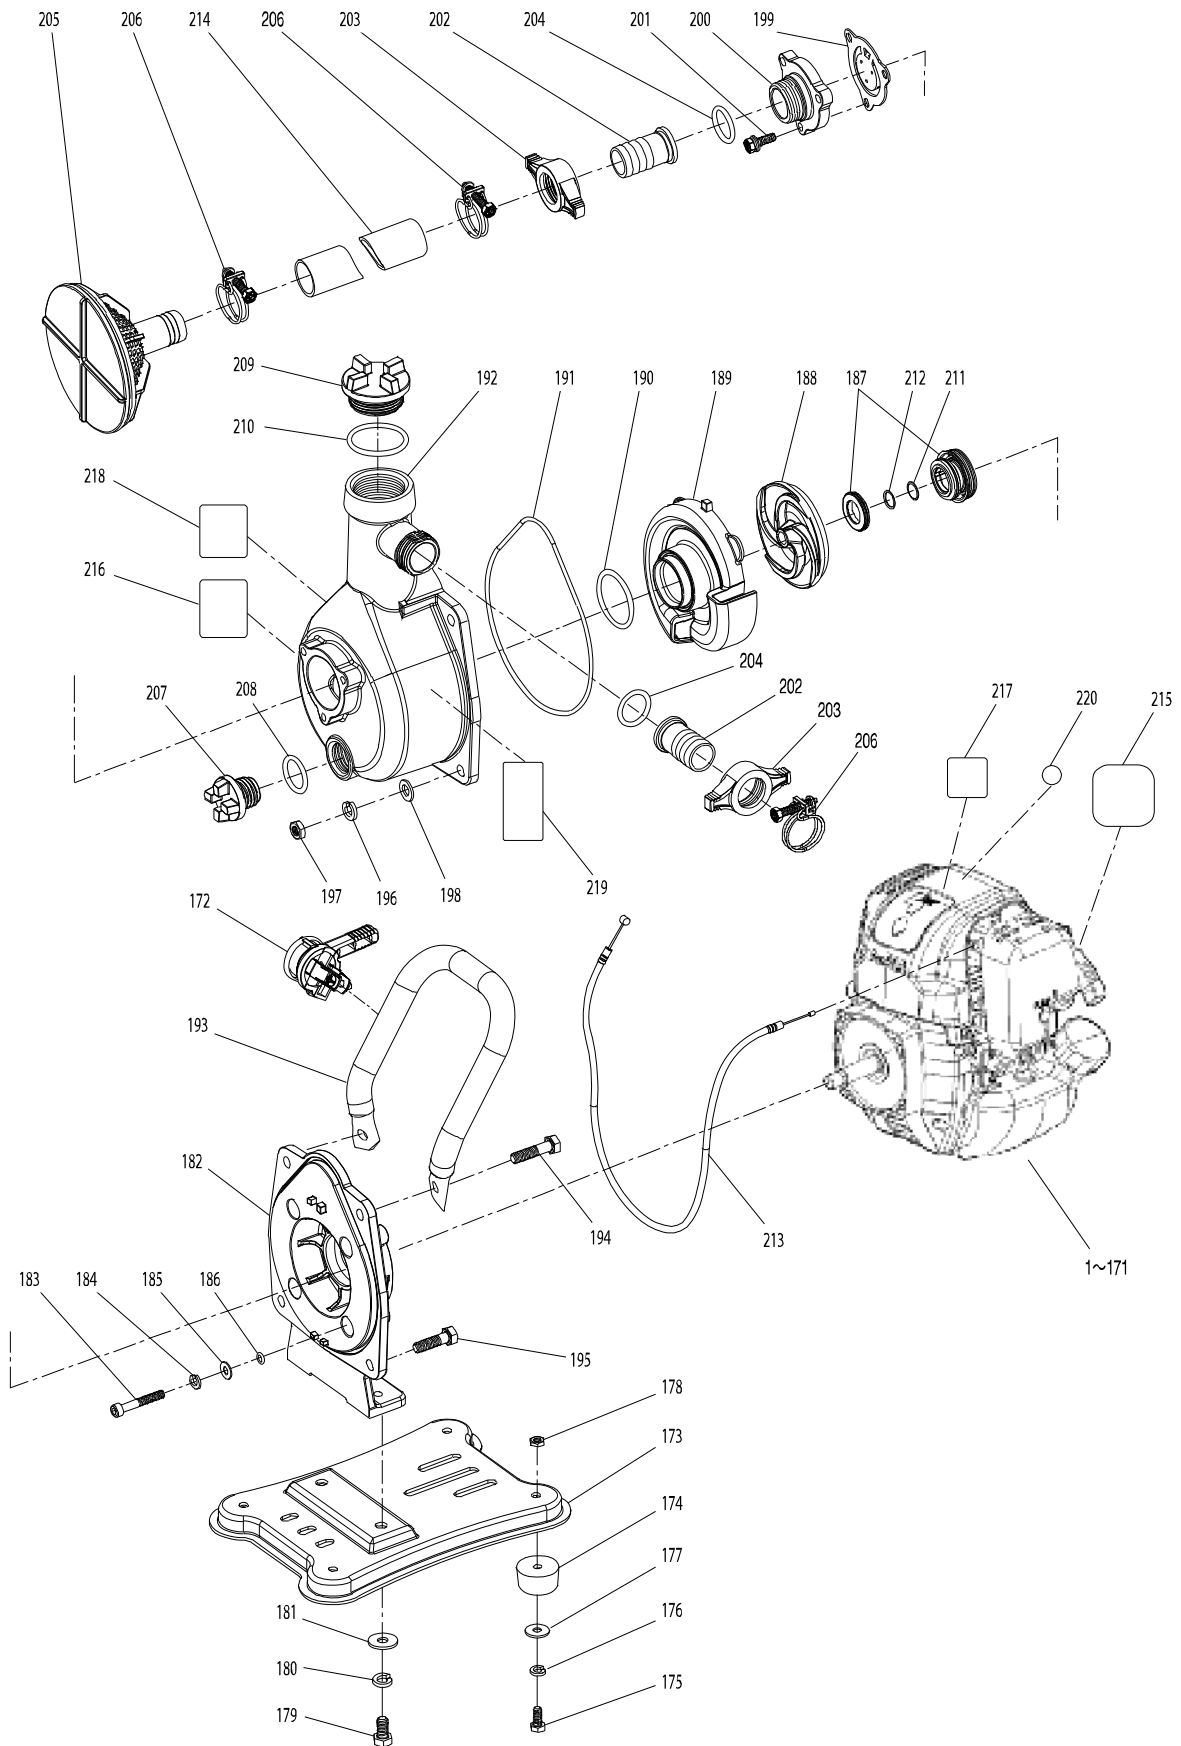

Model MP335.4 ENGINE PUMP

Model MP335.4 ENGINE PUMP

Model MP335.4 ENGINE PUMP

2012/09
MP335.4 3/3

Položka	Objednávacie	Popis	I/C	ks	N/O	Možnosť 1	Možnosť 2	Poznámka
029	922223-9	H.S.H.BOLT M5X16 WITH WR		4				
030	141768-0	BLOWER HOUSING COMPLETE		1				
D10		INC. 31						
031	211243-1	BALL BEARING 6002ZZ		1				
032	922442-7	IMBUSOVA SKRUTKA 8x25		2				
033	257339-4	RING 17		1				
034	326224-3	SHAFT		1				
035	265577-4	HEX HEAD BOLT M6X16		1				
036	318939-6	FLYWHEEL		1	*			
036-1	319036-1	FLYWHEEL	O	1				
037	922138-0	SKRUTKA M4X20MM		2				
038	168501-5	ZAPALOVANIE EBH252,4		1	*			
038-1	168816-0	IGNITION COIL	S	1				
039	324891-8	PLUG CAP SPRING		1				
040	424105-6	PLUG CAP		1				
041	638665-4	LEAD UNIT		1	*			
041-1	632E39-1	LEAD UNIT	S	1				
042	424313-9	GROMMET		1				
044	451876-2	PLUG COVER		1				
045	266572-7	+ TRUSS HEAD SCREW M5X8		1				
046	911213-7	SKRUTKA M5x12		3				
047	451884-3	CYLINDER COVER		1				
048	266440-4	HEX SOCKET HEAD BOLT M5X40		2				
049	265184-3	+TRUSS HEAD SCREW M5X5		1				
050	345915-7	MUFFLER COVER		1				
051	168469-5	VÝFUK EBH252U		1				
052	345916-5	MUFFLER GASKET		1				
053	324980-9	SPARK ARRESTER		1				
054	922217-4	HEX. SOCKET HEAD BOLT M5X14		4				
055	140419-2	ROCKER COVER COMPLETE		1				
056	162307-3	ROCKER COVER GASKET		1				
057	168401-9	SPARK PLUG		1				
058	135563-8	CYLINDER BLOCK ASSEMBLY		1				
D10		INC. 59-62						
059	424201-0	CHECK VALVE		2				
060	922222-1	IMBUSOVA SKRUTKA M5x16		4				
061	266573-5	HEX. SOCKET HEAD BOLT M5X33		4				
062	424200-2	SPACER		2				
063	162274-2	CAM GEAR COVER GASKET		1				
064	318443-5	CAM GEAR COVER		1				
065	922212-4	IMBUSOVA SKRUTKA M5x12		3				
066	450565-6	OIL GAUGE		1				
067	424100-6	GASKET		1				
068	162308-1	CASE GASKET		1				
069	318612-8	OIL CASE		1				
070	922217-4	HEX. SOCKET HEAD BOLT M5X14		4				
071	346083-9	LEAD VALVE		1				
072	318440-1	RETAINER PLATE		1				