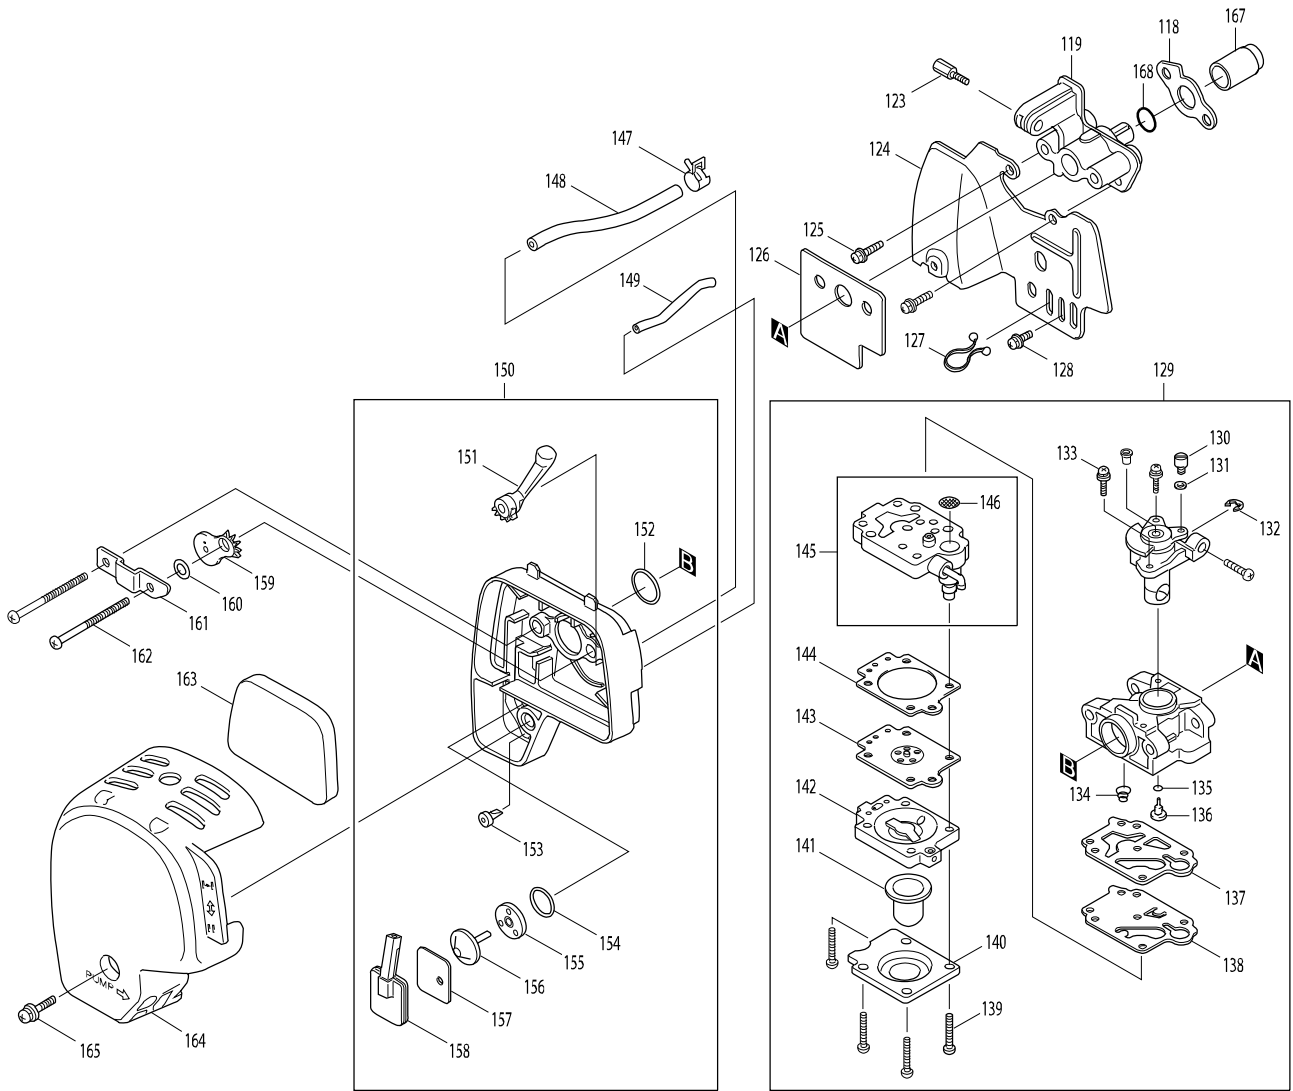

Model MP335.4 ENGINE PUMP

Model MP335.4 ENGINE PUMP

Model MP335.4 ENGINE PUMP

2012/09
MP335.4 3/3

Položka	Objednávacie	Popis	I/C	ks	N/O	Možnosť 1	Možnosť 2	Poznámka
029	922223-9	H.S.H.BOLT M5X16 WITH WR		4				
030	141768-0	BLOWER HOUSING COMPLETE		1				
D10		INC. 31						
031	211243-1	BALL BEARING 6002ZZ		1				
032	922442-7	IMBUSOVA SKRUTKA 8x25		2				
033	257339-4	RING 17		1				
034	326224-3	SHAFT		1				
035	265577-4	HEX HEAD BOLT M6X16		1				
036	318939-6	FLYWHEEL		1	*			
036-1	319036-1	FLYWHEEL	O	1				
037	922138-0	SKRUTKA M4X20MM		2				
038	168501-5	ZAPALOVANIE EBH252,4		1	*			
038-1	168816-0	IGNITION COIL	S	1				
039	324891-8	PLUG CAP SPRING		1				
040	424105-6	PLUG CAP		1				
041	638665-4	LEAD UNIT		1	*			
041-1	632E39-1	LEAD UNIT	S	1				
042	424313-9	GROMMET		1				
044	451876-2	PLUG COVER		1				
045	266572-7	+ TRUSS HEAD SCREW M5X8		1				
046	911213-7	SKRUTKA M5x12		3				
047	451884-3	CYLINDER COVER		1				
048	266440-4	HEX SOCKET HEAD BOLT M5X40		2				
049	265184-3	+TRUSS HEAD SCREW M5X5		1				
050	345915-7	MUFFLER COVER		1				
051	168469-5	VÝFUK EBH252U		1				
052	345916-5	MUFFLER GASKET		1				
053	324980-9	SPARK ARRESTER		1				
054	922217-4	HEX. SOCKET HEAD BOLT M5X14		4				
055	140419-2	ROCKER COVER COMPLETE		1				
056	162307-3	ROCKER COVER GASKET		1				
057	168401-9	SPARK PLUG		1				
058	135563-8	CYLINDER BLOCK ASSEMBLY		1				
D10		INC. 59-62						
059	424201-0	CHECK VALVE		2				
060	922222-1	IMBUSOVA SKRUTKA M5x16		4				
061	266573-5	HEX. SOCKET HEAD BOLT M5X33		4				
062	424200-2	SPACER		2				
063	162274-2	CAM GEAR COVER GASKET		1				
064	318443-5	CAM GEAR COVER		1				
065	922212-4	IMBUSOVA SKRUTKA M5x12		3				
066	450565-6	OIL GAUGE		1				
067	424100-6	GASKET		1				
068	162308-1	CASE GASKET		1				
069	318612-8	OIL CASE		1				
070	922217-4	HEX. SOCKET HEAD BOLT M5X14		4				
071	346083-9	LEAD VALVE		1				
072	318440-1	RETAINER PLATE		1				