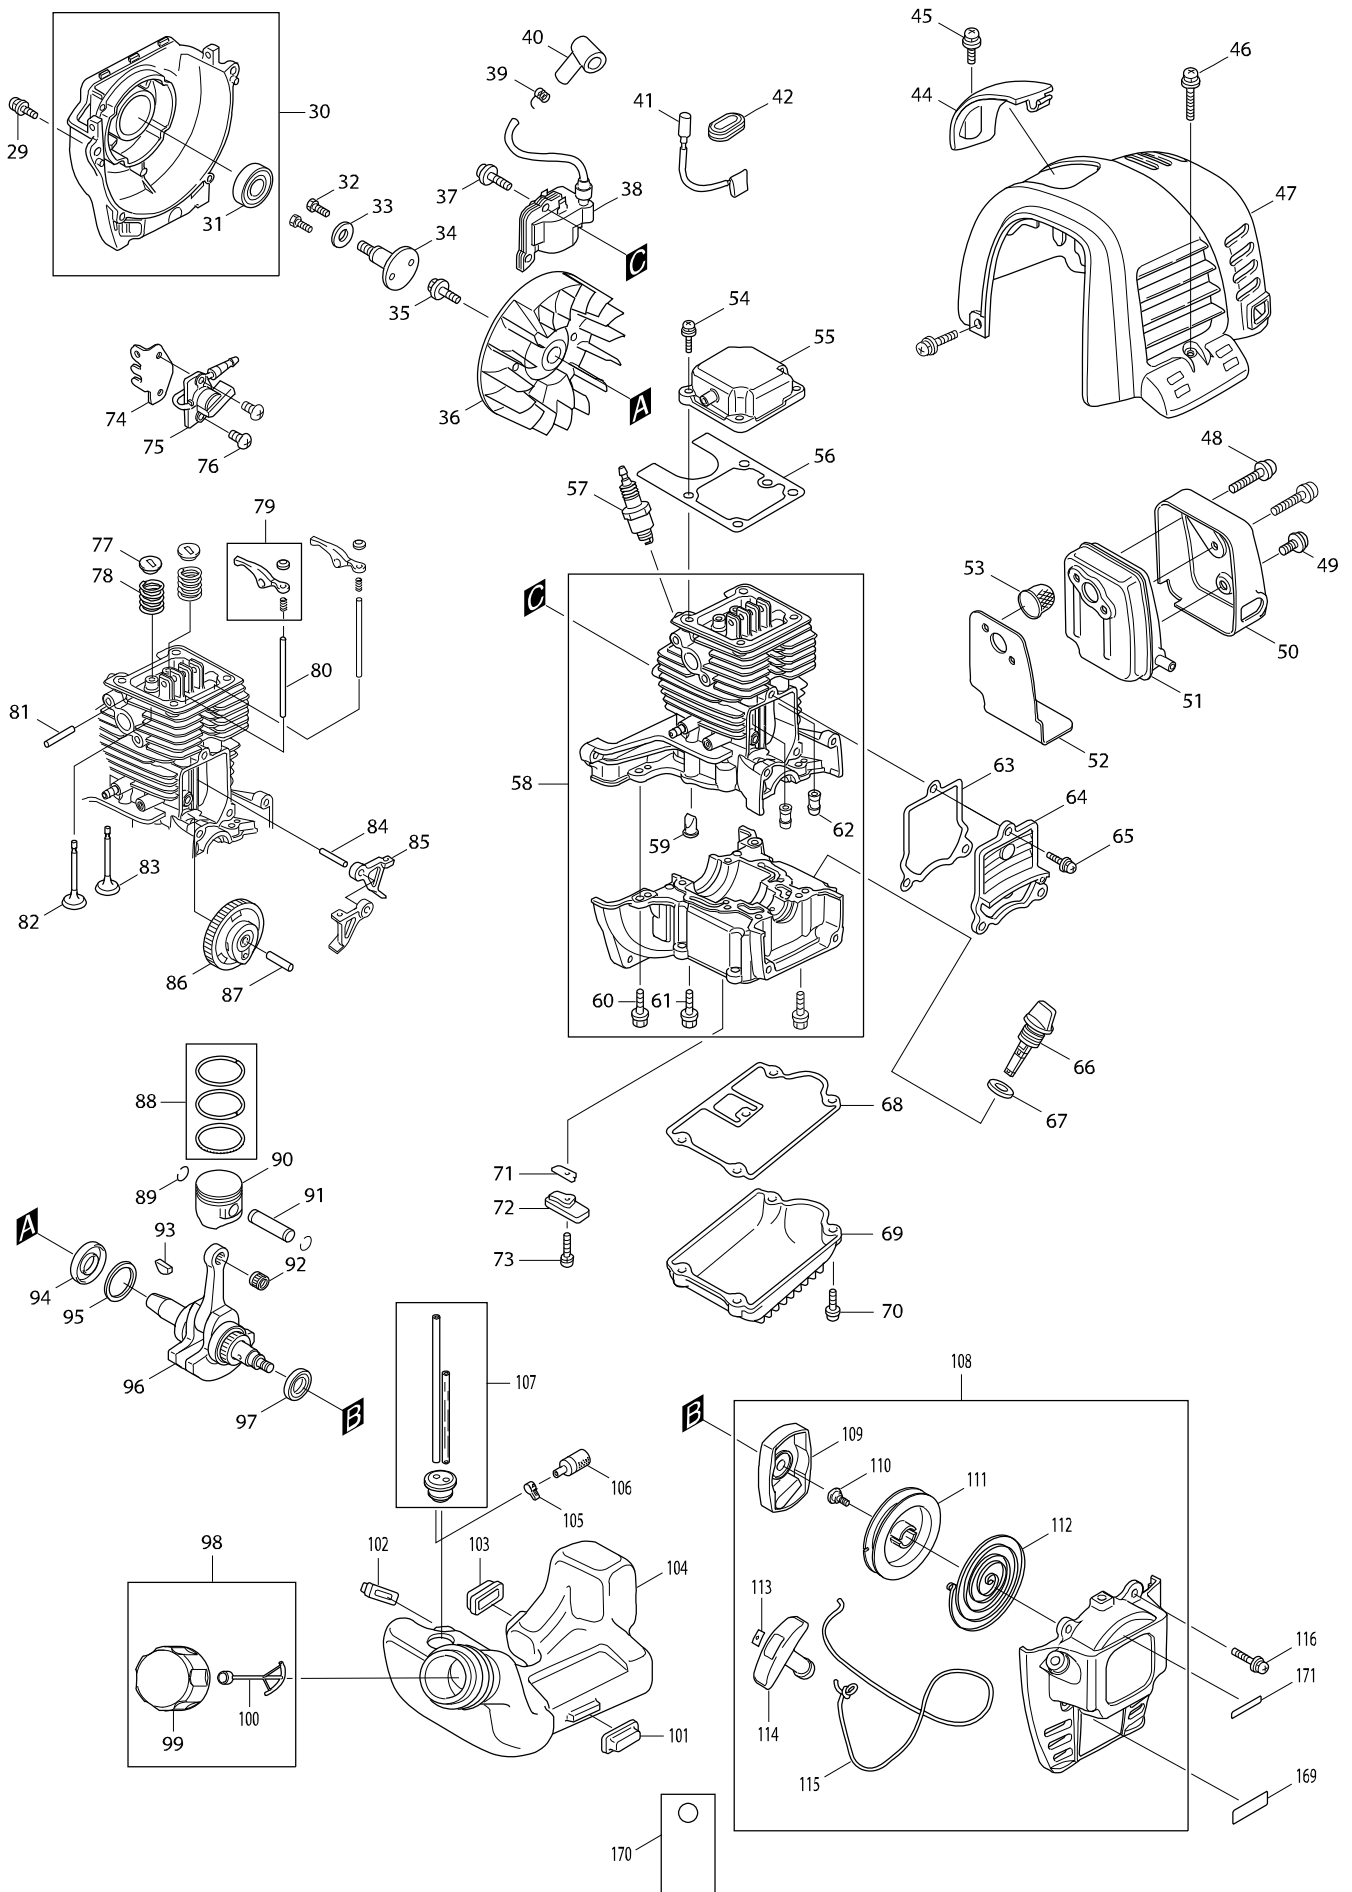

Model MP335.4 ENGINE PUMP

Model MP335.4 ENGINE PUMP

Model MP335.4 ENGINE PUMP

2012/09
MP335.4 3/3

Položka	Objednávacie	Popis	I/C	ks	N/O	Možnosť 1	Možnosť 2	Poznámka
029	922223-9	H.S.H.BOLT M5X16 WITH WR		4				
030	141768-0	BLOWER HOUSING COMPLETE		1				
D10		INC. 31						
031	211243-1	BALL BEARING 6002ZZ		1				
032	922442-7	IMBUSOVA SKRUTKA 8x25		2				
033	257339-4	RING 17		1				
034	326224-3	SHAFT		1				
035	265577-4	HEX HEAD BOLT M6X16		1				
036	318939-6	FLYWHEEL		1	*			
036-1	319036-1	FLYWHEEL	O	1				
037	922138-0	SKRUTKA M4X20MM		2				
038	168501-5	ZAPALOVANIE EBH252,4		1	*			
038-1	168816-0	IGNITION COIL	S	1				
039	324891-8	PLUG CAP SPRING		1				
040	424105-6	PLUG CAP		1				
041	638665-4	LEAD UNIT		1	*			
041-1	632E39-1	LEAD UNIT	S	1				
042	424313-9	GROMMET		1				
044	451876-2	PLUG COVER		1				
045	266572-7	+ TRUSS HEAD SCREW M5X8		1				
046	911213-7	SKRUTKA M5x12		3				
047	451884-3	CYLINDER COVER		1				
048	266440-4	HEX SOCKET HEAD BOLT M5X40		2				
049	265184-3	+TRUSS HEAD SCREW M5X5		1				
050	345915-7	MUFFLER COVER		1				
051	168469-5	VÝFUK EBH252U		1				
052	345916-5	MUFFLER GASKET		1				
053	324980-9	SPARK ARRESTER		1				
054	922217-4	HEX. SOCKET HEAD BOLT M5X14		4				
055	140419-2	ROCKER COVER COMPLETE		1				
056	162307-3	ROCKER COVER GASKET		1				
057	168401-9	SPARK PLUG		1				
058	135563-8	CYLINDER BLOCK ASSEMBLY		1				
D10		INC. 59-62						
059	424201-0	CHECK VALVE		2				
060	922222-1	IMBUSOVA SKRUTKA M5x16		4				
061	266573-5	HEX. SOCKET HEAD BOLT M5X33		4				
062	424200-2	SPACER		2				
063	162274-2	CAM GEAR COVER GASKET		1				
064	318443-5	CAM GEAR COVER		1				
065	922212-4	IMBUSOVA SKRUTKA M5x12		3				
066	450565-6	OIL GAUGE		1				
067	424100-6	GASKET		1				
068	162308-1	CASE GASKET		1				
069	318612-8	OIL CASE		1				
070	922217-4	HEX. SOCKET HEAD BOLT M5X14		4				
071	346083-9	LEAD VALVE		1				
072	318440-1	RETAINER PLATE		1				