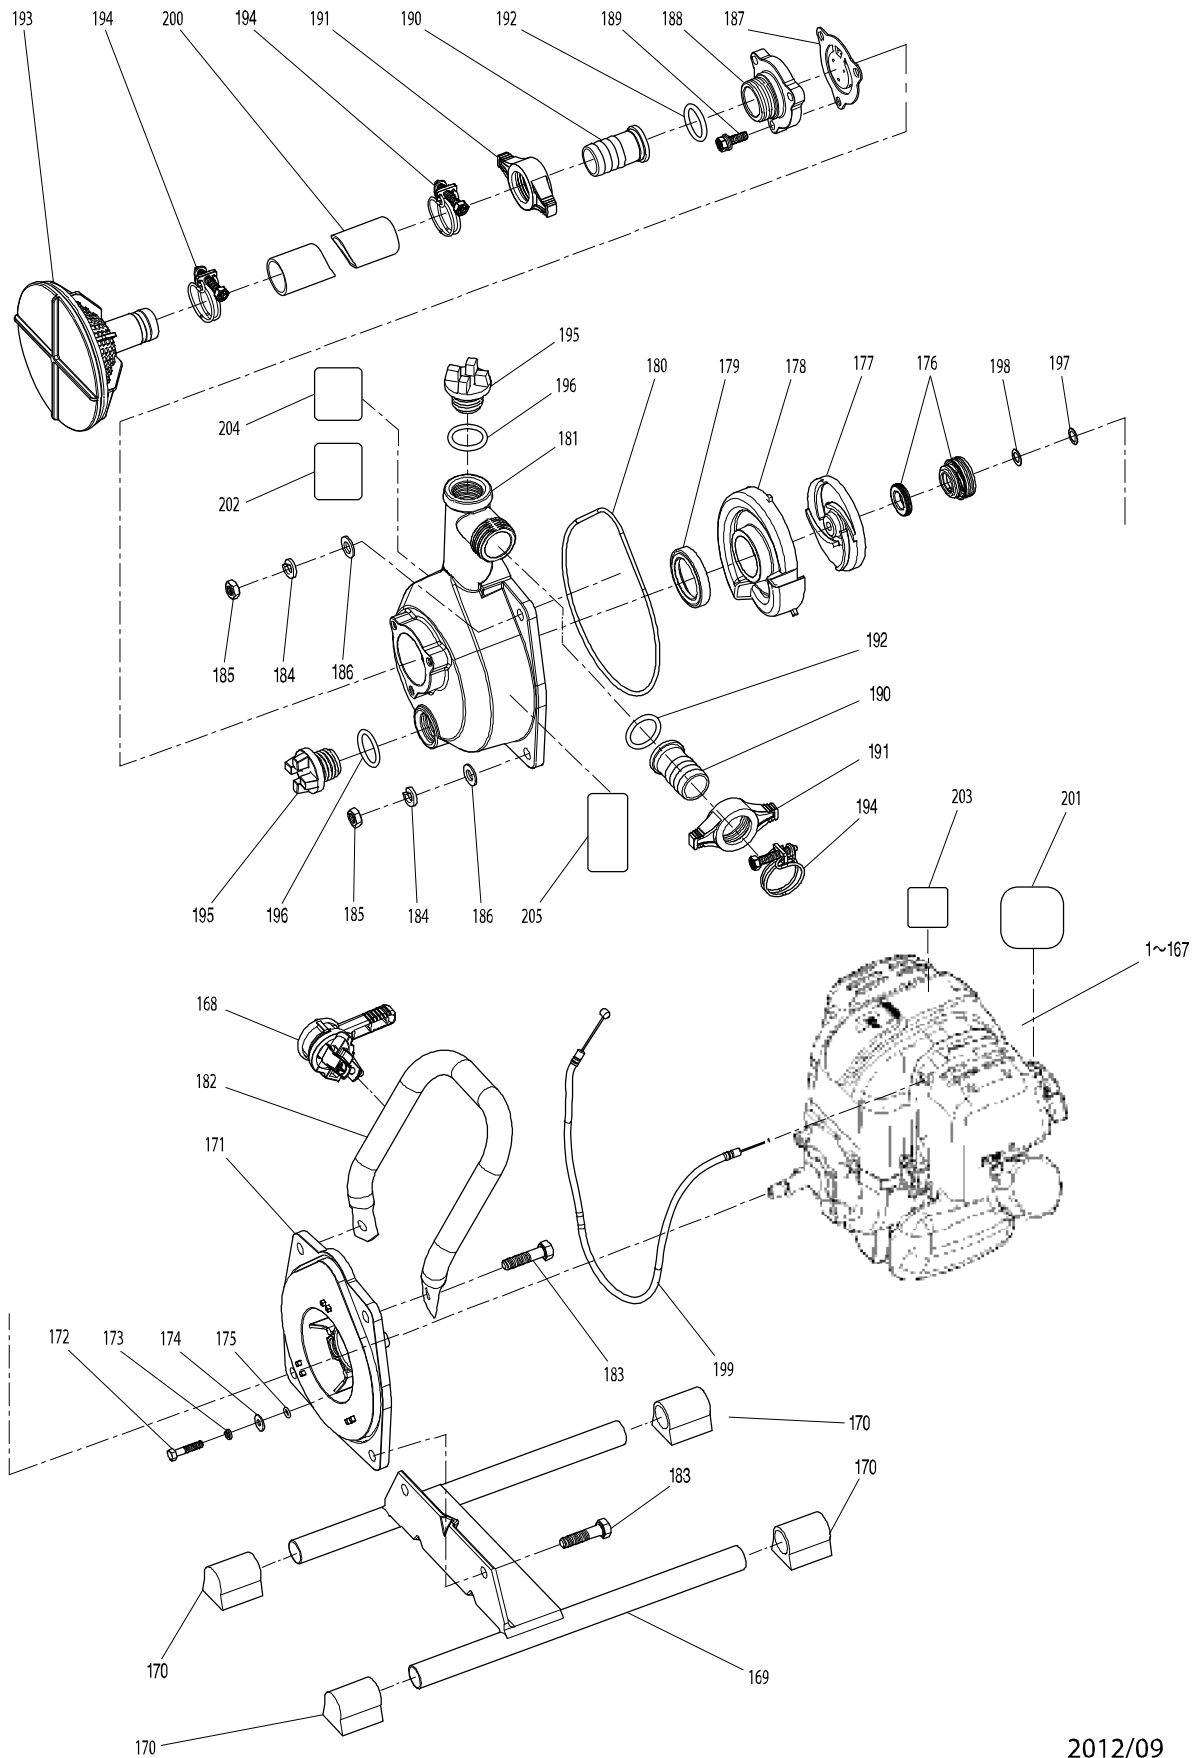

Model MP245.4 ENGINE PUMP

Model MP245.4 ENGINE PUMP

Model MP245.4 ENGINE PUMP

2012/09
MP245.4 3/3

Položka	Objednávacie	Popis	I/C	ks	N/O	Možnosť 1	Možnosť 2	Poznámka
001	135562-0	CYLINDER BLOCK ASSEMBLY		1				
D10		INC. 2,41						
002	922217-4	HEX. SOCKET HEAD BOLT M5X14		8				
003	424530-1	OIL CASE GUARD		2				
004	450565-6	OIL GAUGE		1				
005	424100-6	GASKET		1				
006	318442-7	OIL CASE		1				
007	162276-8	CASE GASKET		1				
008	922217-4	HEX. SOCKET HEAD BOLT M5X14		4				
009	140023-7	ROCKER COVER COMPLETE		1				
010	162275-0	ROCKER COVER GASKET		1				
011	922222-1	IMBUŠOVA SKRUTKA M5x16		3				
012	162274-2	CAM GEAR COVER GASKET		1				
013	318443-5	CAM GEAR COVER		1				
014	922217-4	HEX. SOCKET HEAD BOLT M5X14		3				
015	346083-9	LEAD VALVE		1				
016	318440-1	RETAINER PLATE		1				
017	922111-0	HEX. SOCKET HEAD BOLT M4X10		1				
018	126299-0	CRANK SHAFT ASSEMBLY		1				
019	213147-3	OIL SEAL 12		1	*			
019-1	213089-1	OIL SEAL 12	<	1				
020	213148-1	TESNIACI KRÚŽOK 10 EBH252U		1	*			
020-1	213769-9	OIL SEAL 10	<	1				
021	267400-9	FLAT WASHER 23		1				
022	265577-4	HEX HEAD BOLT M6X16		1				
023	254040-2	WOODRUFF KEY 3		1				
024	257781-9	PISTON PIN		1				
025	318441-9	PISTON		1				
026	195145-8	PISTON RING SET		1	*			
026-1	196595-0	PISTON RING SET	O	1				
027	233976-8	CLIP		2				
028	326223-5	SHAFT		1				
029	911323-0	SCHRAUBE M6x16 911323-0		2				
030	125552-1	CAM GEAR ASSEMBLY		1				
031	268238-5	PIN 5		1				
032	313169-4	CAM LIFTER		2				
033	268239-3	PIN 4		1				
034	234108-0	COMPRESSION SPRING 9		2				
035	325668-4	SPRING RETAINER		2				
036	325670-7	INTAKE VALVE		1	*			
036-1	326367-1	INTAKE VALVE	O	1				
037	325669-2	EXHAUST VALVE		1	*			
037-1	326366-3	EXHAUST VALVE	O	1				
038	256200-2	KOLÍK 5 2704		1				
039	256865-0	ROD 2.5		2				
040	125554-7	ROCKER ARM ASSEMBLY		2				
041	424200-2	SPACER		2				
042	168469-5	VÝFUK EBH252U		1				