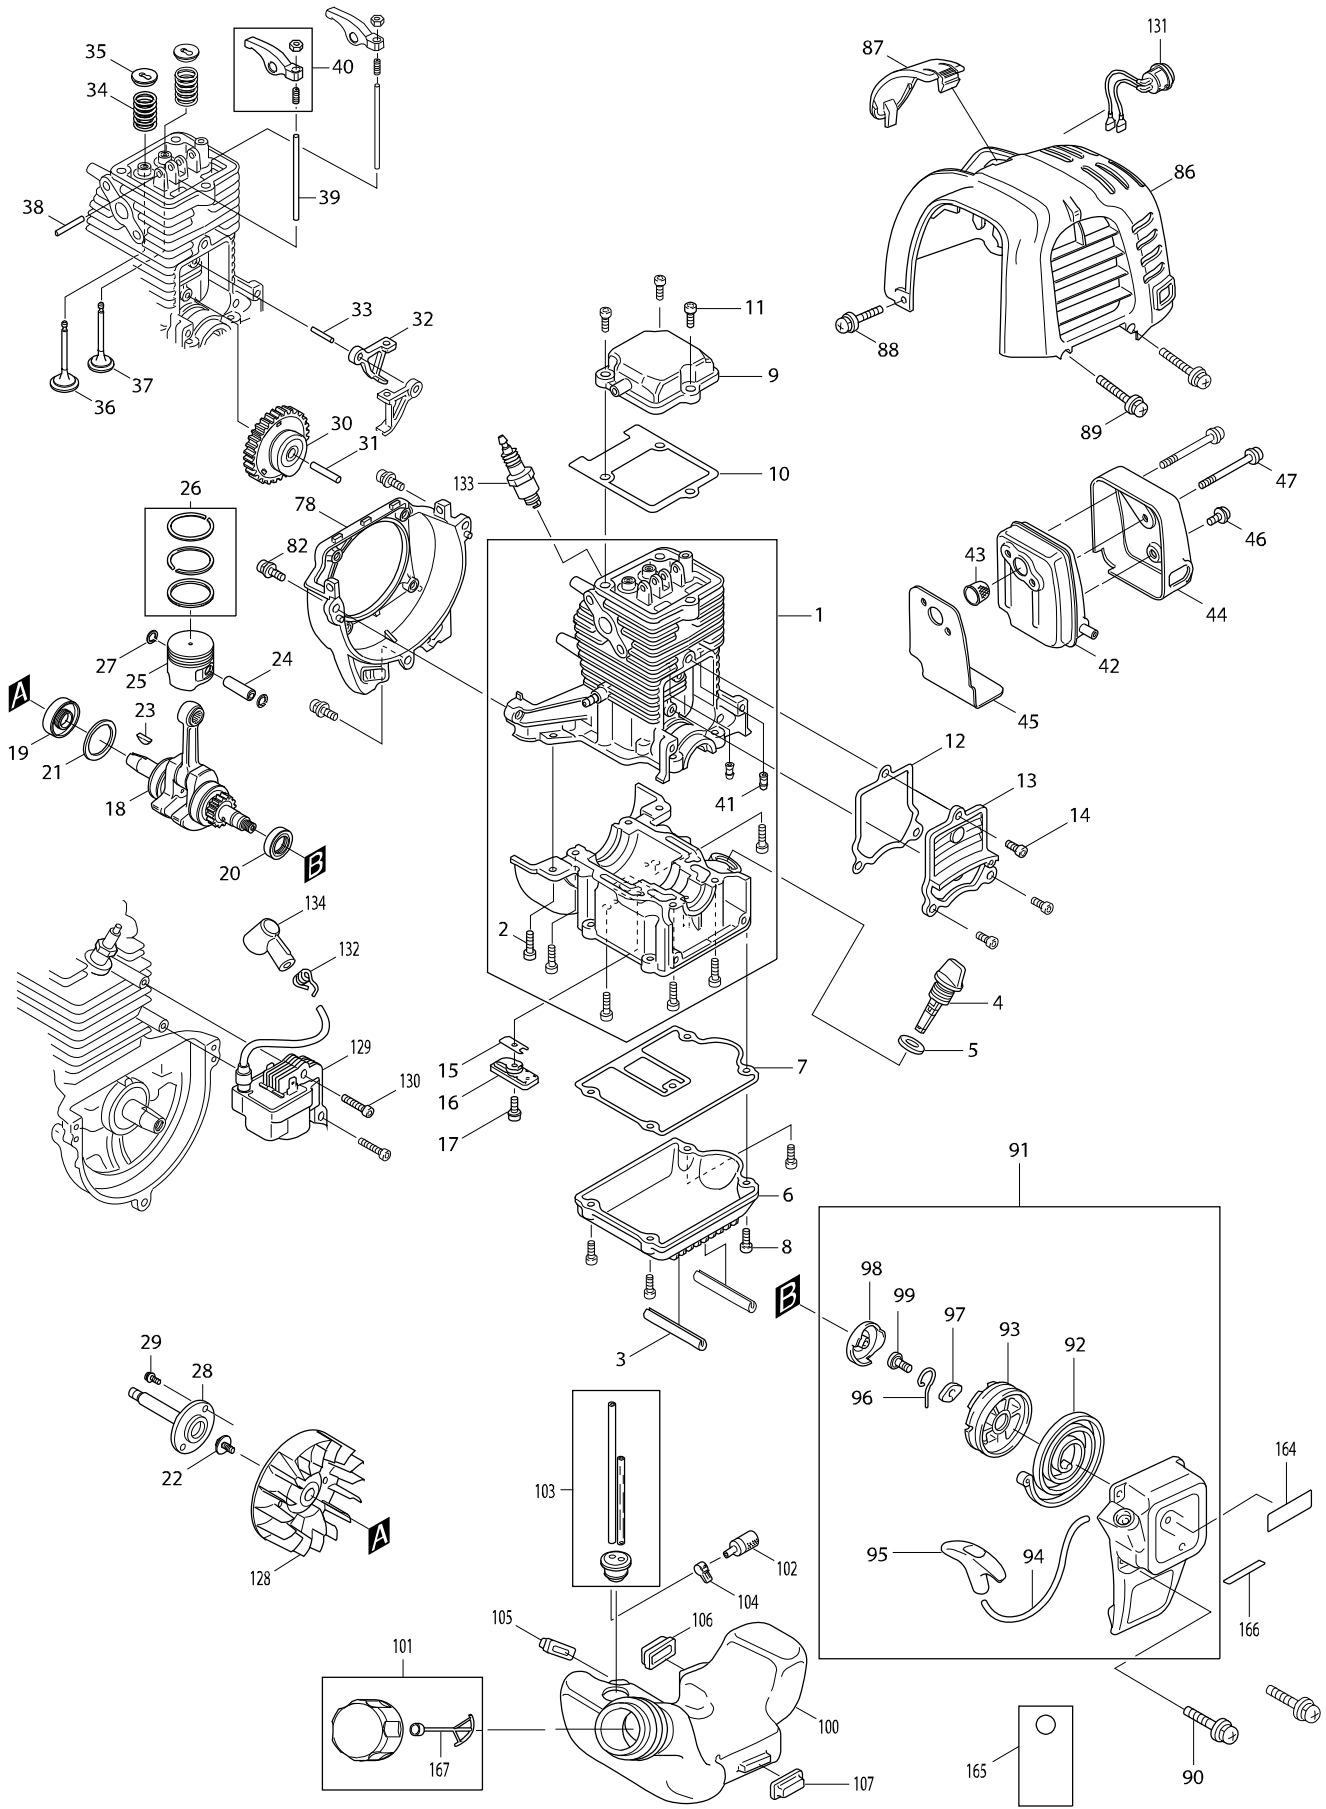

Model MP245.4 ENGINE PUMP

Model MP245.4 ENGINE PUMP

Model MP245.4 ENGINE PUMP

2012/09
MP245.4 3/3

Položka	Objednávacie	Popis	I/C	ks	N/O	Možnosť 1	Možnosť 2	Poznámka
001	135562-0	CYLINDER BLOCK ASSEMBLY		1				
D10		INC. 2,41						
002	922217-4	HEX. SOCKET HEAD BOLT M5X14		8				
003	424530-1	OIL CASE GUARD		2				
004	450565-6	OIL GAUGE		1				
005	424100-6	GASKET		1				
006	318442-7	OIL CASE		1				
007	162276-8	CASE GASKET		1				
008	922217-4	HEX. SOCKET HEAD BOLT M5X14		4				
009	140023-7	ROCKER COVER COMPLETE		1				
010	162275-0	ROCKER COVER GASKET		1				
011	922222-1	IMBUŠOVA SKRUTKA M5x16		3				
012	162274-2	CAM GEAR COVER GASKET		1				
013	318443-5	CAM GEAR COVER		1				
014	922217-4	HEX. SOCKET HEAD BOLT M5X14		3				
015	346083-9	LEAD VALVE		1				
016	318440-1	RETAINER PLATE		1				
017	922111-0	HEX. SOCKET HEAD BOLT M4X10		1				
018	126299-0	CRANK SHAFT ASSEMBLY		1				
019	213147-3	OIL SEAL 12		1	*			
019-1	213089-1	OIL SEAL 12	<	1				
020	213148-1	TESNIACI KRÚŽOK 10 EBH252U		1	*			
020-1	213769-9	OIL SEAL 10	<	1				
021	267400-9	FLAT WASHER 23		1				
022	265577-4	HEX HEAD BOLT M6X16		1				
023	254040-2	WOODRUFF KEY 3		1				
024	257781-9	PISTON PIN		1				
025	318441-9	PISTON		1				
026	195145-8	PISTON RING SET		1	*			
026-1	196595-0	PISTON RING SET	O	1				
027	233976-8	CLIP		2				
028	326223-5	SHAFT		1				
029	911323-0	SCHRAUBE M6x16 911323-0		2				
030	125552-1	CAM GEAR ASSEMBLY		1				
031	268238-5	PIN 5		1				
032	313169-4	CAM LIFTER		2				
033	268239-3	PIN 4		1				
034	234108-0	COMPRESSION SPRING 9		2				
035	325668-4	SPRING RETAINER		2				
036	325670-7	INTAKE VALVE		1	*			
036-1	326367-1	INTAKE VALVE	O	1				
037	325669-2	EXHAUST VALVE		1	*			
037-1	326366-3	EXHAUST VALVE	O	1				
038	256200-2	KOLÍK 5 2704		1				
039	256865-0	ROD 2.5		2				
040	125554-7	ROCKER ARM ASSEMBLY		2				
041	424200-2	SPACER		2				
042	168469-5	VÝFUK EBH252U		1				