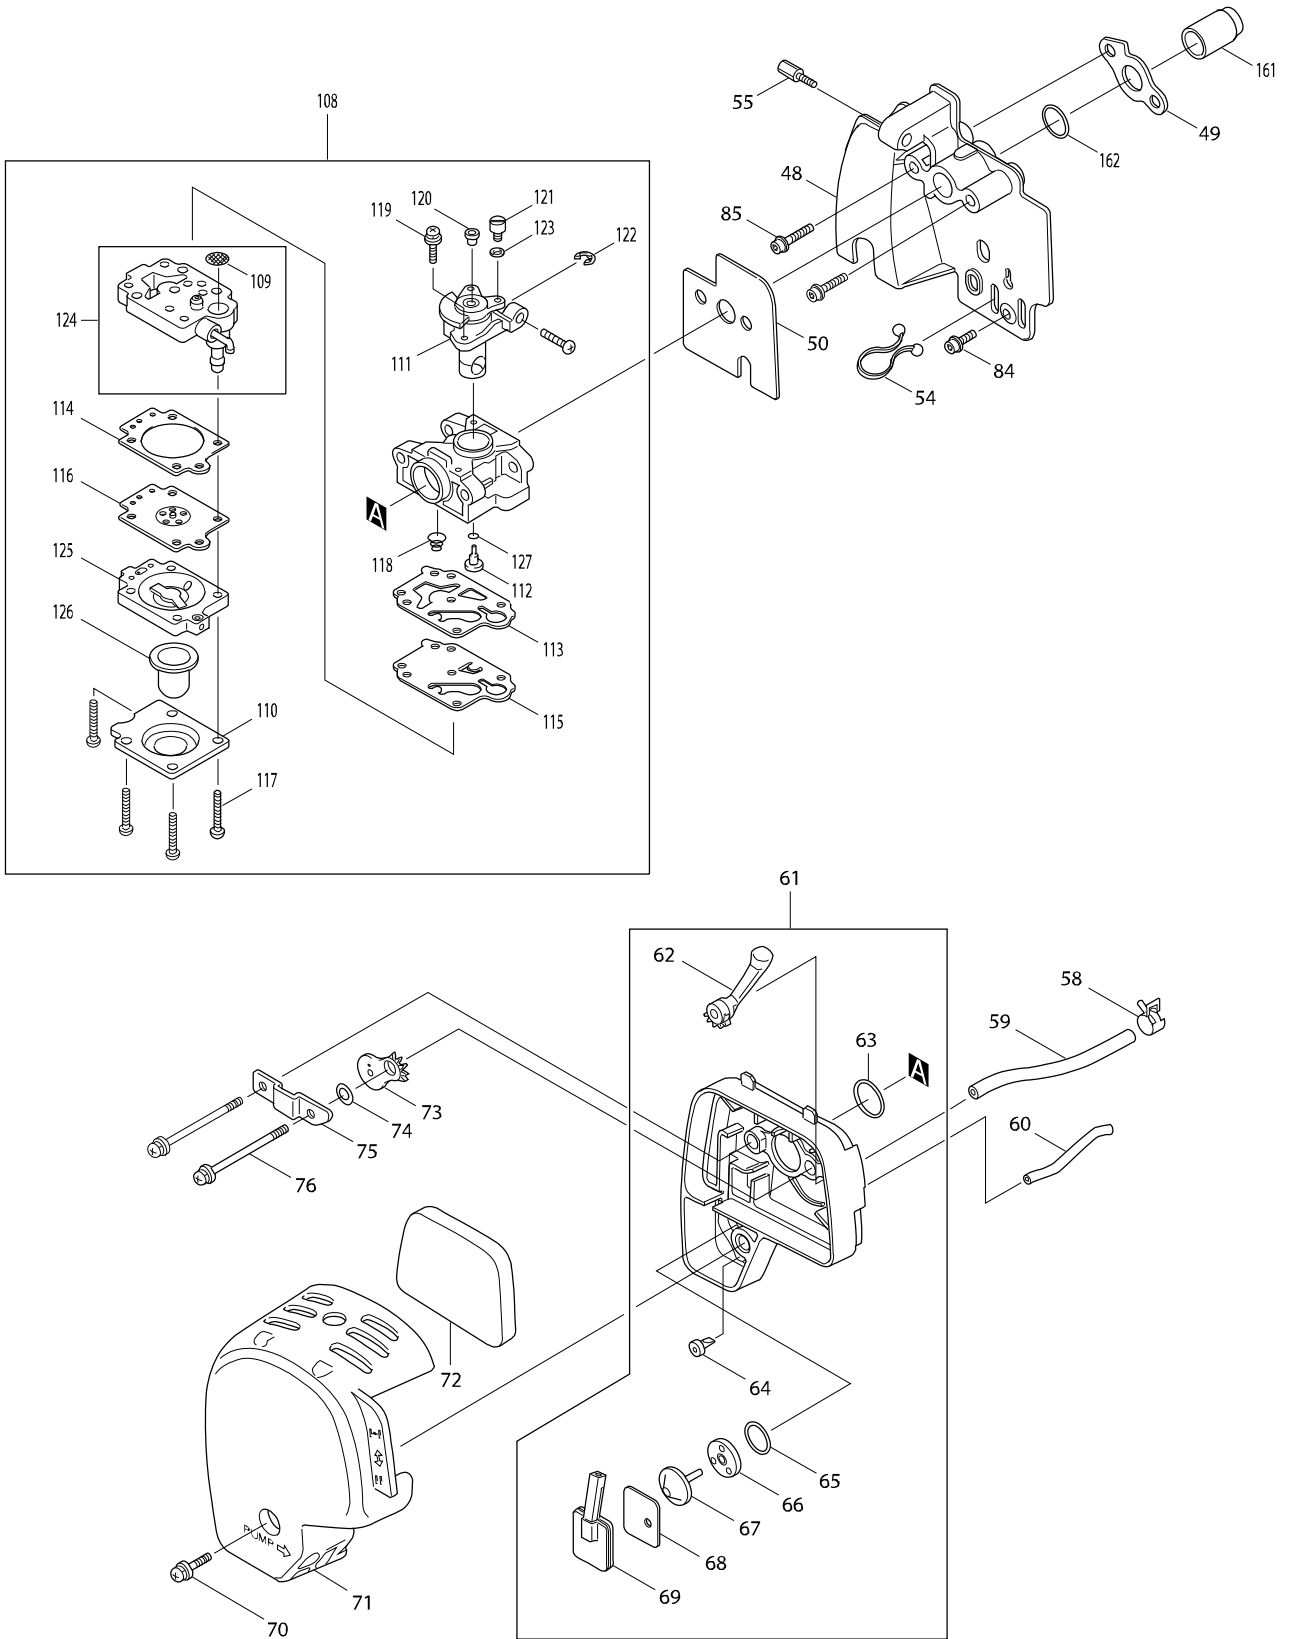

Model MP245.4 ENGINE PUMP

Model MP245.4 ENGINE PUMP

Model MP245.4 ENGINE PUMP

2012/09
MP245.4 3/3

Položka	Objednávacie	Popis	I/C	ks	N/O	Možnosť 1	Možnosť 2	Poznámka
001	135562-0	CYLINDER BLOCK ASSEMBLY		1				
D10		INC. 2,41						
002	922217-4	HEX. SOCKET HEAD BOLT M5X14		8				
003	424530-1	OIL CASE GUARD		2				
004	450565-6	OIL GAUGE		1				
005	424100-6	GASKET		1				
006	318442-7	OIL CASE		1				
007	162276-8	CASE GASKET		1				
008	922217-4	HEX. SOCKET HEAD BOLT M5X14		4				
009	140023-7	ROCKER COVER COMPLETE		1				
010	162275-0	ROCKER COVER GASKET		1				
011	922222-1	IMBUŠOVA SKRUTKA M5x16		3				
012	162274-2	CAM GEAR COVER GASKET		1				
013	318443-5	CAM GEAR COVER		1				
014	922217-4	HEX. SOCKET HEAD BOLT M5X14		3				
015	346083-9	LEAD VALVE		1				
016	318440-1	RETAINER PLATE		1				
017	922111-0	HEX. SOCKET HEAD BOLT M4X10		1				
018	126299-0	CRANK SHAFT ASSEMBLY		1				
019	213147-3	OIL SEAL 12		1	*			
019-1	213089-1	OIL SEAL 12	<	1				
020	213148-1	TESNIACI KRÚŽOK 10 EBH252U		1	*			
020-1	213769-9	OIL SEAL 10	<	1				
021	267400-9	FLAT WASHER 23		1				
022	265577-4	HEX HEAD BOLT M6X16		1				
023	254040-2	WOODRUFF KEY 3		1				
024	257781-9	PISTON PIN		1				
025	318441-9	PISTON		1				
026	195145-8	PISTON RING SET		1	*			
026-1	196595-0	PISTON RING SET	O	1				
027	233976-8	CLIP		2				
028	326223-5	SHAFT		1				
029	911323-0	SCHRAUBE M6x16 911323-0		2				
030	125552-1	CAM GEAR ASSEMBLY		1				
031	268238-5	PIN 5		1				
032	313169-4	CAM LIFTER		2				
033	268239-3	PIN 4		1				
034	234108-0	COMPRESSION SPRING 9		2				
035	325668-4	SPRING RETAINER		2				
036	325670-7	INTAKE VALVE		1	*			
036-1	326367-1	INTAKE VALVE	O	1				
037	325669-2	EXHAUST VALVE		1	*			
037-1	326366-3	EXHAUST VALVE	O	1				
038	256200-2	KOLÍK 5 2704		1				
039	256865-0	ROD 2.5		2				
040	125554-7	ROCKER ARM ASSEMBLY		2				
041	424200-2	SPACER		2				
042	168469-5	VÝFUK EBH252U		1				