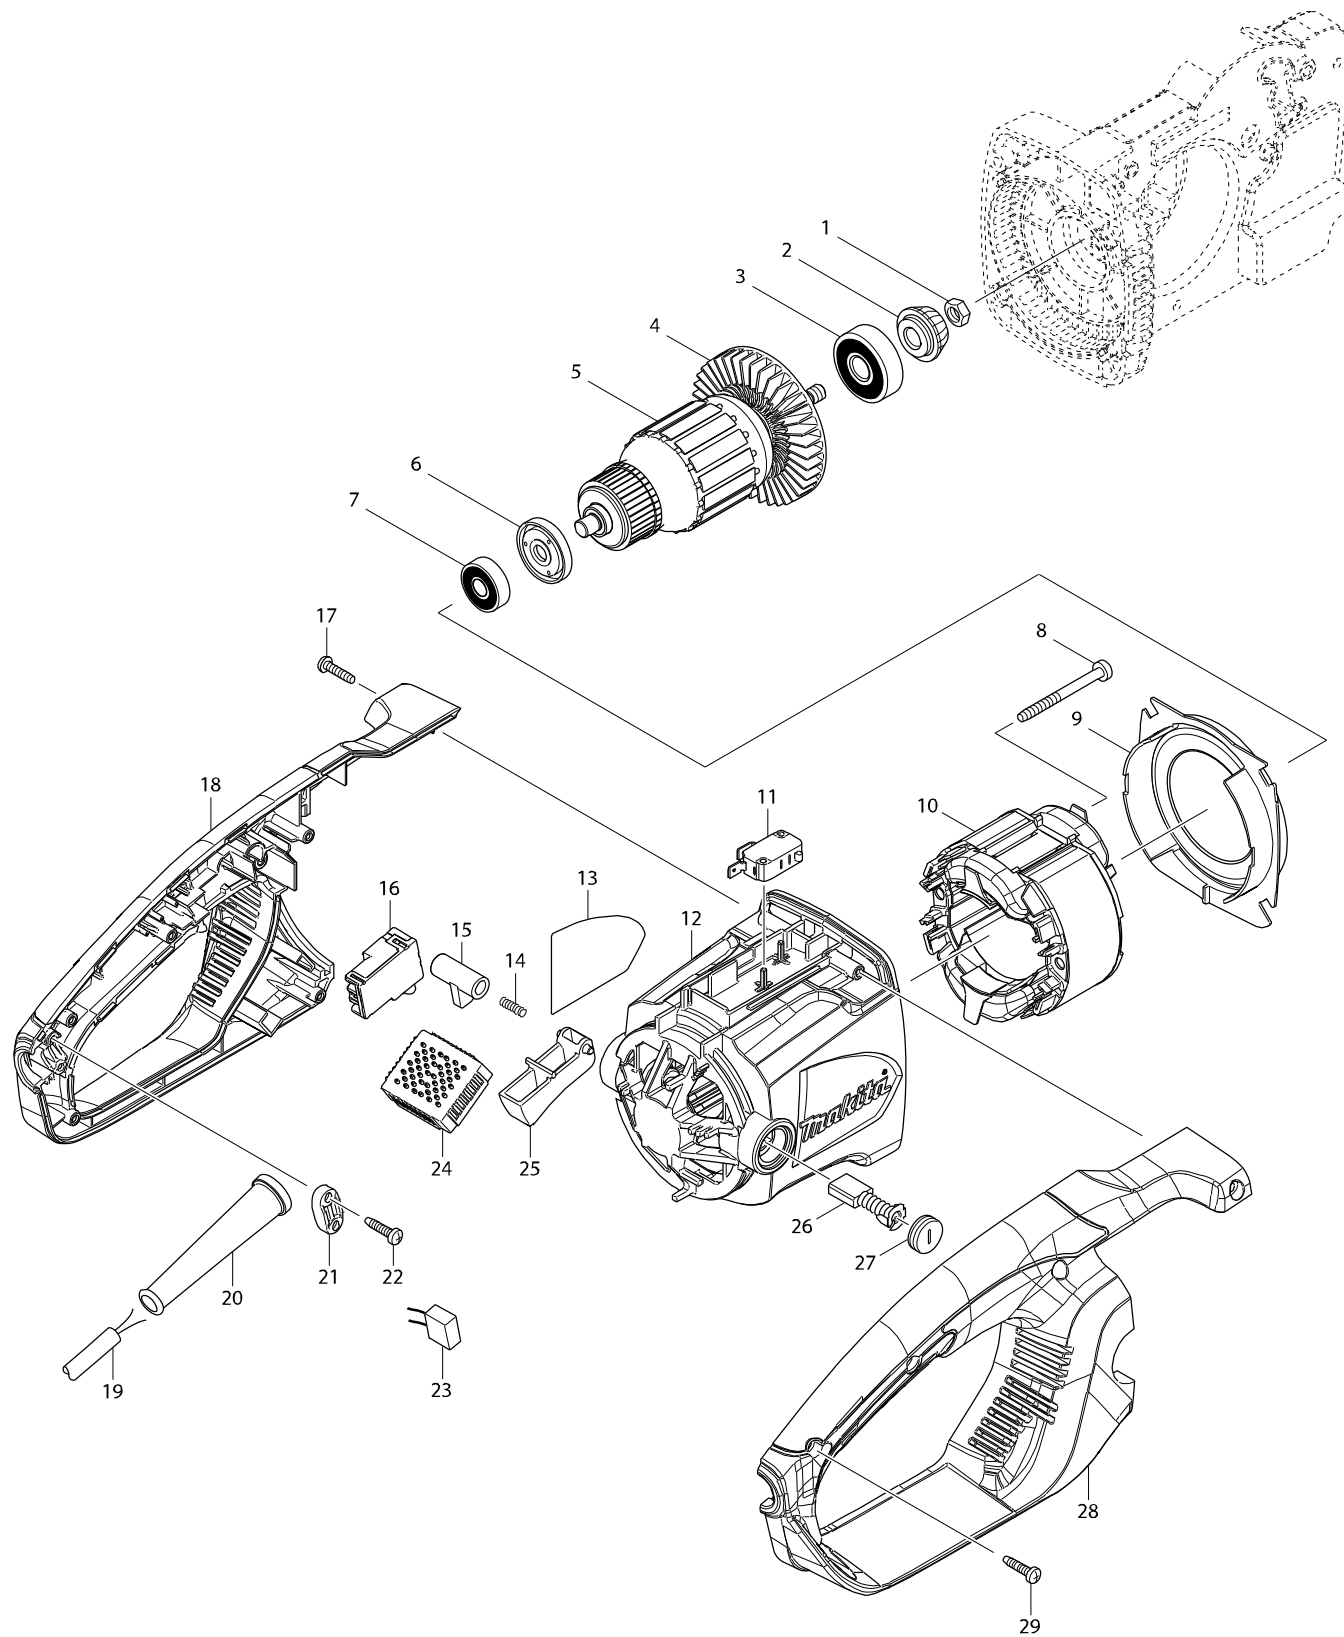

Model ES2136TLC ELECTRIC CHAIN SAW 350MM

Položka	Objednávacie	Popis	I/C	ks	N/O	Možnosť 1	Možnosť 2	Poznámka
001	931403-6	MATICA M8 931403-6		1				
002	227626-5	SPIRAL BEVEL GEAR 12		1				
003	211111-8	LOŽISKO GULIČKOVÉ 6301LLB		1				
004	240003-4	KOLESO VENTILÁTORA 80 2702/DA4		1				
005	517904-4	ARMATURE ASS'Y 240V		1				
D10		INC. 3,4,6,7						
006	681666-1	INSULATION WASHER		1				
007	210084-2	BALL BEARING 629ZZ		1				
008	266095-5	SKRUTKA 5X55		2				
009	419410-4	BAFFLE PLATE		1				
010	636394-3	FIELD 240V		1				
011	650577-1	SWITCH SD-006-BB2AA-AA		1				
012	142349-3	MOTOR HOUSING COMPLETE		1				
C10	643653-8	BRUSH HOLDER 6.5-13.5		2				
013	815G30-8	ES-2136 TLC NAME PLATE		1				
014	233173-6	PRUŽINA PRÍTLAČNÁ UC3020A		1				
015	416178-3	LOCK-OFF BUTTON		1				
016	650717-1	SWITCH TGC30B		1				
017	265995-6	SKRUTKA SAMOREZNÁ 4x18		1				
018	187902-8	HANDLE SET		1				
C10	802G51-9	CAUTION LABEL		1				
D10		INC. 28						
019	665894-6	POWER SUPPLY CORD 1.0-2-0.5		1				
020	682540-6	CHRANIC SNURY 9,3-90		1				
021	687124-5	DRŽIAK KÁBLA MT240/953T955		1				
022	265995-6	SKRUTKA SAMOREZNÁ 4x18		2				
023	645105-5	ODRUSOVACI KONDENZATOR		1				
024	631719-6	CONTROLLER		1				
025	419411-2	SWITCH LEVER		1				
026	181044-0	UHLÍKY CB-153 (CB-152) 1200		1				
027	643650-4	VIECKO DRZIAKA UHLIKOV 6,5x18		2	*			
027-1	643650-4	VIECKO DRZIAKA UHLIKOV 6,5x18	O	2				
028	187902-8	HANDLE SET		1				
C10	802G51-9	CAUTION LABEL		1				
D10		INC. 18						
029	265995-6	SKRUTKA SAMOREZNÁ 4x18		6				
030	142282-9	TANK CAP COMPLETE		1				
031	454822-4	GEAR HOUSING COVER		1				
032	421959-2	SPONGE SEAL		1				
033	454826-6	OIL TANK		1				
034	424611-1	CONNECTOR B		1				
035	424610-3	CONNECTOR A		1				
036	231975-4	PRUŽINA DCS230T		1				
037	416274-7	ČAP OLEJOVEJ HADIČKY UC3020		1				
038	454825-8	ROD		1				
039	233174-4	PRUŽINA ES2130A		1				
040	142341-9	FRONT HAND GUARD COMPLETE		1				
C10	802K54-7	INDICATION LABEL		1				