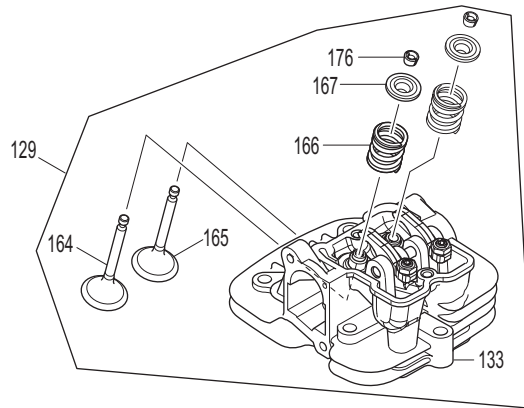

Seite / Page	Pos.	PB-7660.4	EB7660TH	Teil-Nr. Part No.	Hinweise Notes	Bezeichnung	Spezifikation Specification	Description
7	128	1	1	198211-0		SHORTBLOCK		SHORT BLOCK SET
7	130	2	2	922253-0		SCHRAUBE KPL.	M5x30	H.S.H.BOLT WITH WR
7	131	1	1	141771-1		ABDECKUNG FÜR KIPPHEBEL		ROCKER COVER
7	132	1	1	377150090		DICHTUNG, ABDECKUNG F. KIPPHEBEL		ROCKER COVER GASKET
7	133	1	1	123557-5		ZYLINDERKOPF KPL.		CYLINDER HEAD ASSEMBLY
7	134	1	1	320442167		DICHTUNG		CYLINDER HEAD GASKET
7	135	1	1	320168652		ZÜNDKERZE		SPARK PLUG
7	136	5	5	265566-9		INNEN-6KT-SCHRAUBE	M6X30	HEX. SOCKET HEAD BOLT
7	138	2	2	367424201		RÜCKSCHLAGVENTIL		CHECK VALVE
7	139	6	6	381922352		INNEN-6KT-SCHRAUBE	M6X30	HEX. SOCKET HEAD BOLT
7	140	1	1	320442168		DICHTUNG FÜR NOCKENRAD		CAM GEAR GASKET
7	141	1	1	320318725		ABDECKUNG FÜR NOCKENRAD		CAMGEAR COVER
7	142	4	4	0119059531		SCHRAUBE	M5X16(W,SW)	SOCKET HEAD BOLT
7	143	1	1	452047-4		ÖLDECKEL		OIL CAP
7	144	1	1	388322999		DICHTUNG		GASKET
7	145	1	1	346083-9		EINLASSMEMBRAN (REEDVALVE)		LEAD VALVE
7	146	1	1	319395-3		STOPPER FÜR REEDVALVE		RETAINER PLATE
7	147	1	1	0119049980		SCHRAUBE	M4X10	SOCKET HEAD BOLT
7	148	1	1	368650010		DICHTUNG		OIL CASE GASKET
7	149	1	1	377650000		ÖLWANNE		OIL CASE
7	150	1	1	320346452		DICHTUNG		GASKET
7	151	1	1	921412-3		6KT-SCHRAUBE	M8X12	HEX. BOLT
7	152	5	5	922243-3		INNEN-6KT-SCHRAUBE	M5X25	HEX. SOCKET HEAD BOLT
7	153	1	1	5936500600		ÖLLEITUNG		OIL TUBE
7	154	1	1	197040-8		KOLBENRING-SATZ		PISTON RING SET
7	156	1	1	213091-4		ÖLDICHTUNG	17	OIL SEAL
7	157	1	1	320326039		KOLBENBOLZEN		PISTON PIN
7	158	2	2	320233995		SPRENGRING	12	SPRING RING
7	161	1	1	320267448		FLACHSCHEIBE	41	FLAT WASHER
7	162	1	1	213090-6		ÖLDICHTUNG	(L)	OIL SEAL
7	163	1	1	143972-7		KURBELWELLE KPL.		CRANKSHAFT COMPLETE
7	164	1	1	326691-2		EINLASSVENTIL		INTAKE VALVE
7	165	1	1	326692-0		AUSLASSVENTIL		EXHAUST VALVE
7	166	2	2	368234212		DRUCKFEDER	11	COMPRESSION SPRING
7	167	2	2	388331966		FEDERTELLER		SPRING RETAINER
7	170	2	2	377256526		STÖßELSTANGE		PUSH ROD
7	172	1	1	310715-4		NOCKENHEBEL L		CAM LIFTER L
7	173	1	1	383300200		NOCKENRAD KPL.		CAMGEAR ASSY
7	174	1	1	256200-2		STIFT	5	PIN
7	175	1	1	377331937		DISTANZBUCHSE		EXHAUST PORT SPACER
7	176	4	4	388331967		SPLINT		COTTER
7	177	1	1	377313267		NOCKENHEBEL		CAM LIFTER
7	178	1	1	424621-8		SCHUTZ		OIL GUARD