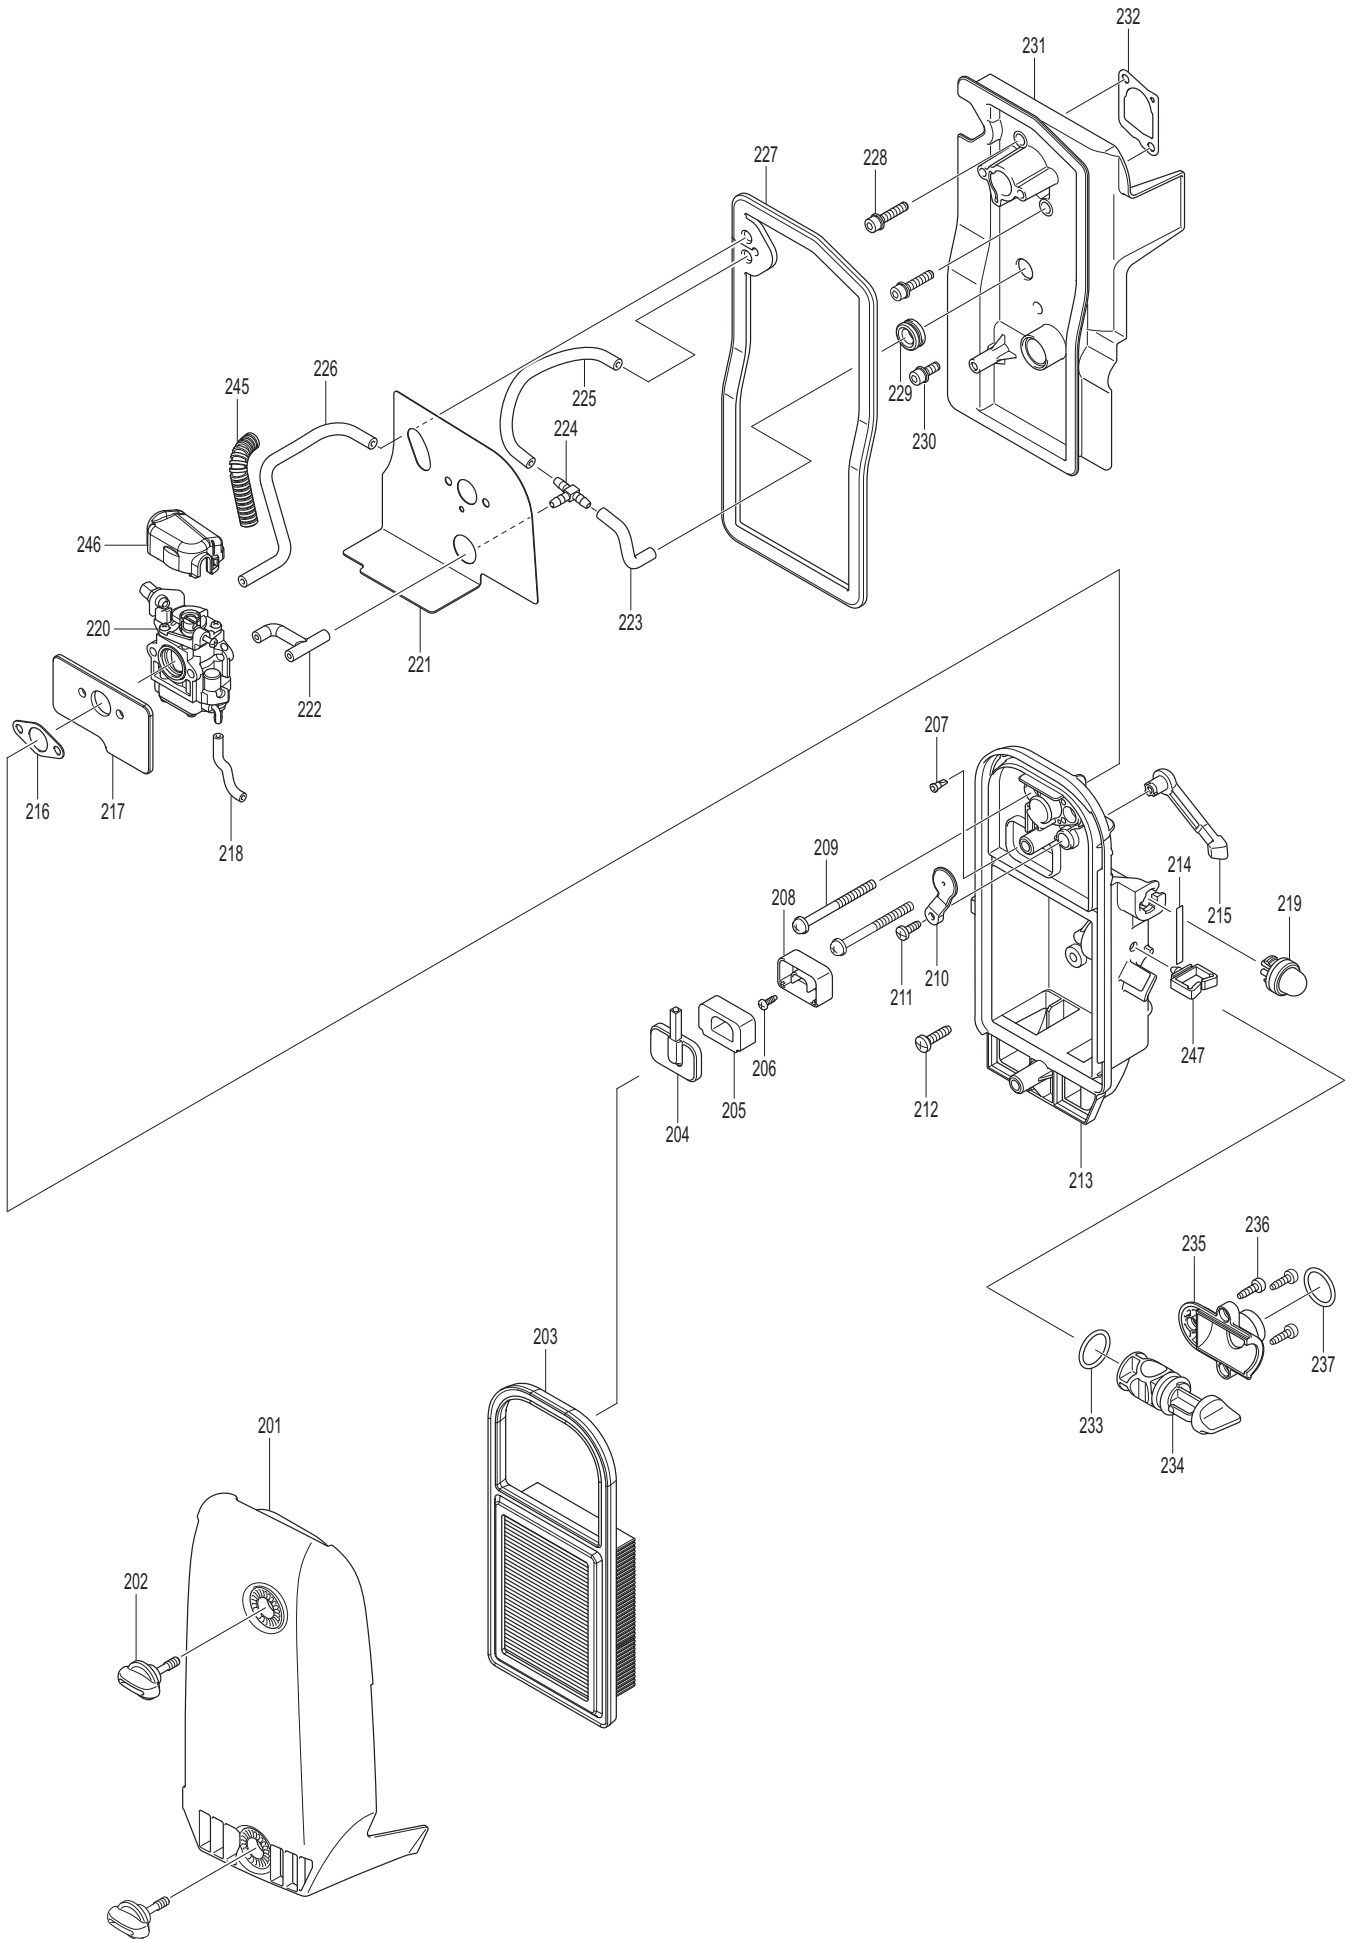

Seite / Page	Pos.	PB-7660.4	EB7660TH	Teil-Nr. Part No.	Hinweise Notes	Bezeichnung	Spezifikation Specification	Description
2	60	5	5	660266326		SCHNEIDSCHRAUBE	4X18	SCREW
2	61	1	1	187804-8		GRIFFSCHALEN, SATZ	INC. 74	LEVER CASE, SET
2	61	1	1	252898-3		EINPRESSMUTTER	M5-7	INSERT NUT
2	62	1	1	638642-6		SCHALTEREINHEIT		SWITCH UNIT
2	63	1	1	632C07-2		KABELSATZ		LEAD UNIT
2	64	1	1	456895-3		FALTENSCHLAUCH		CORRUGATED TUBE
2	65	1	1	231469-9		DRUCKFEDER	4	COMPRESSION SPRING
2	66	1	1	454899-9		GASHEBEL A		THROTTLE LEVER A
2	67	1	1	168843-7		BOWDENZUG		CONTROL CABLE
2	68	1	1	252126-6		6KT-SICHERUNGSMUTTER	M4-7	HEX. LOCKING NUT
2	69	1	1	454924-6		HEBEL		THROTTLE LINK
2	70	1	1	454900-0		GASHEBEL B		THROTTLE LEVER B
2	71	1	1	253903-9		WELLENSCHEIBE	6	WAVE WASHER
2	72	1	1	267010-2		FLACHSCHEIBE	5	FLAT WASHER
2	73	1	1	922132-2		INNEN-6KT-SCHRAUBE	M4X18	HEX. SOCKET HEAD BOLT
2	74	1	1	187804-8		GRIFFSCHALEN, SATZ	INC. 61	LEVER CASE, SET
2	74	1	1	252898-3		EINPRESSMUTTER	M5-7	INSERT NUT
2	75	1	1	265762-9		FESTSTELLSCHRAUBE	M5X30	THUMB SCREW
2	76	1	1	253052-2		FLACHSCHEIBE	12	FLAT WASHER

Seite / Page	Pos.	PB-7660.4	EB7660TH	Teil-Nr. Part No.	Hinweise Notes	Bezeichnung	Spezifikation Specification	Description
4	101	3	3	367911233		FLACHKOPFSCHRAUBE	M5X20	PAN HEAD SCREW
4	102	1		808X31-5		SCHILD	PB-7660.4	MODEL LABEL
4	102		1	808X24-2		SCHILD	EB7660TH	MODEL LABEL
4	103	1	1	819430-2		SICHERHEITSANHÄNGER	DE, FR	CAUTION TAG
4	190	1	1	126165-1		ANWERFVORRICHTUNG KPL.	INC. 191-200	RECOIL STARTER SET
4	191	1	1	367266585		BLECHSCHRAUBE	5X12	TAPPING SCREW
4	192	1	1	377500204		STARTERRAD		STARTER WHEEL
4	193	2	2	377500205		MITNEHMERBÜGEL		SWING ARM
4	194	1	1	377500203		FEDER		FRICTION SPRING
4	195	1	1	377500202		SEILTROMMEL		REEL
4	196	1	1	377504003		RÜCKHOLFEDER		SPIRAL SPRING
4	197	1	1	141649-8		STARTERGEHÄUSE KPL.		STARTER CASE COMPLETE
4	198	1	1	444043-6		ANWERFSEIL		STARTER ROPE
4	199	1	1	5315001020		ANWERFGRIF		STARTER KNOB
4	200	1	1	5315001030		SCHEIBE		STOPPER