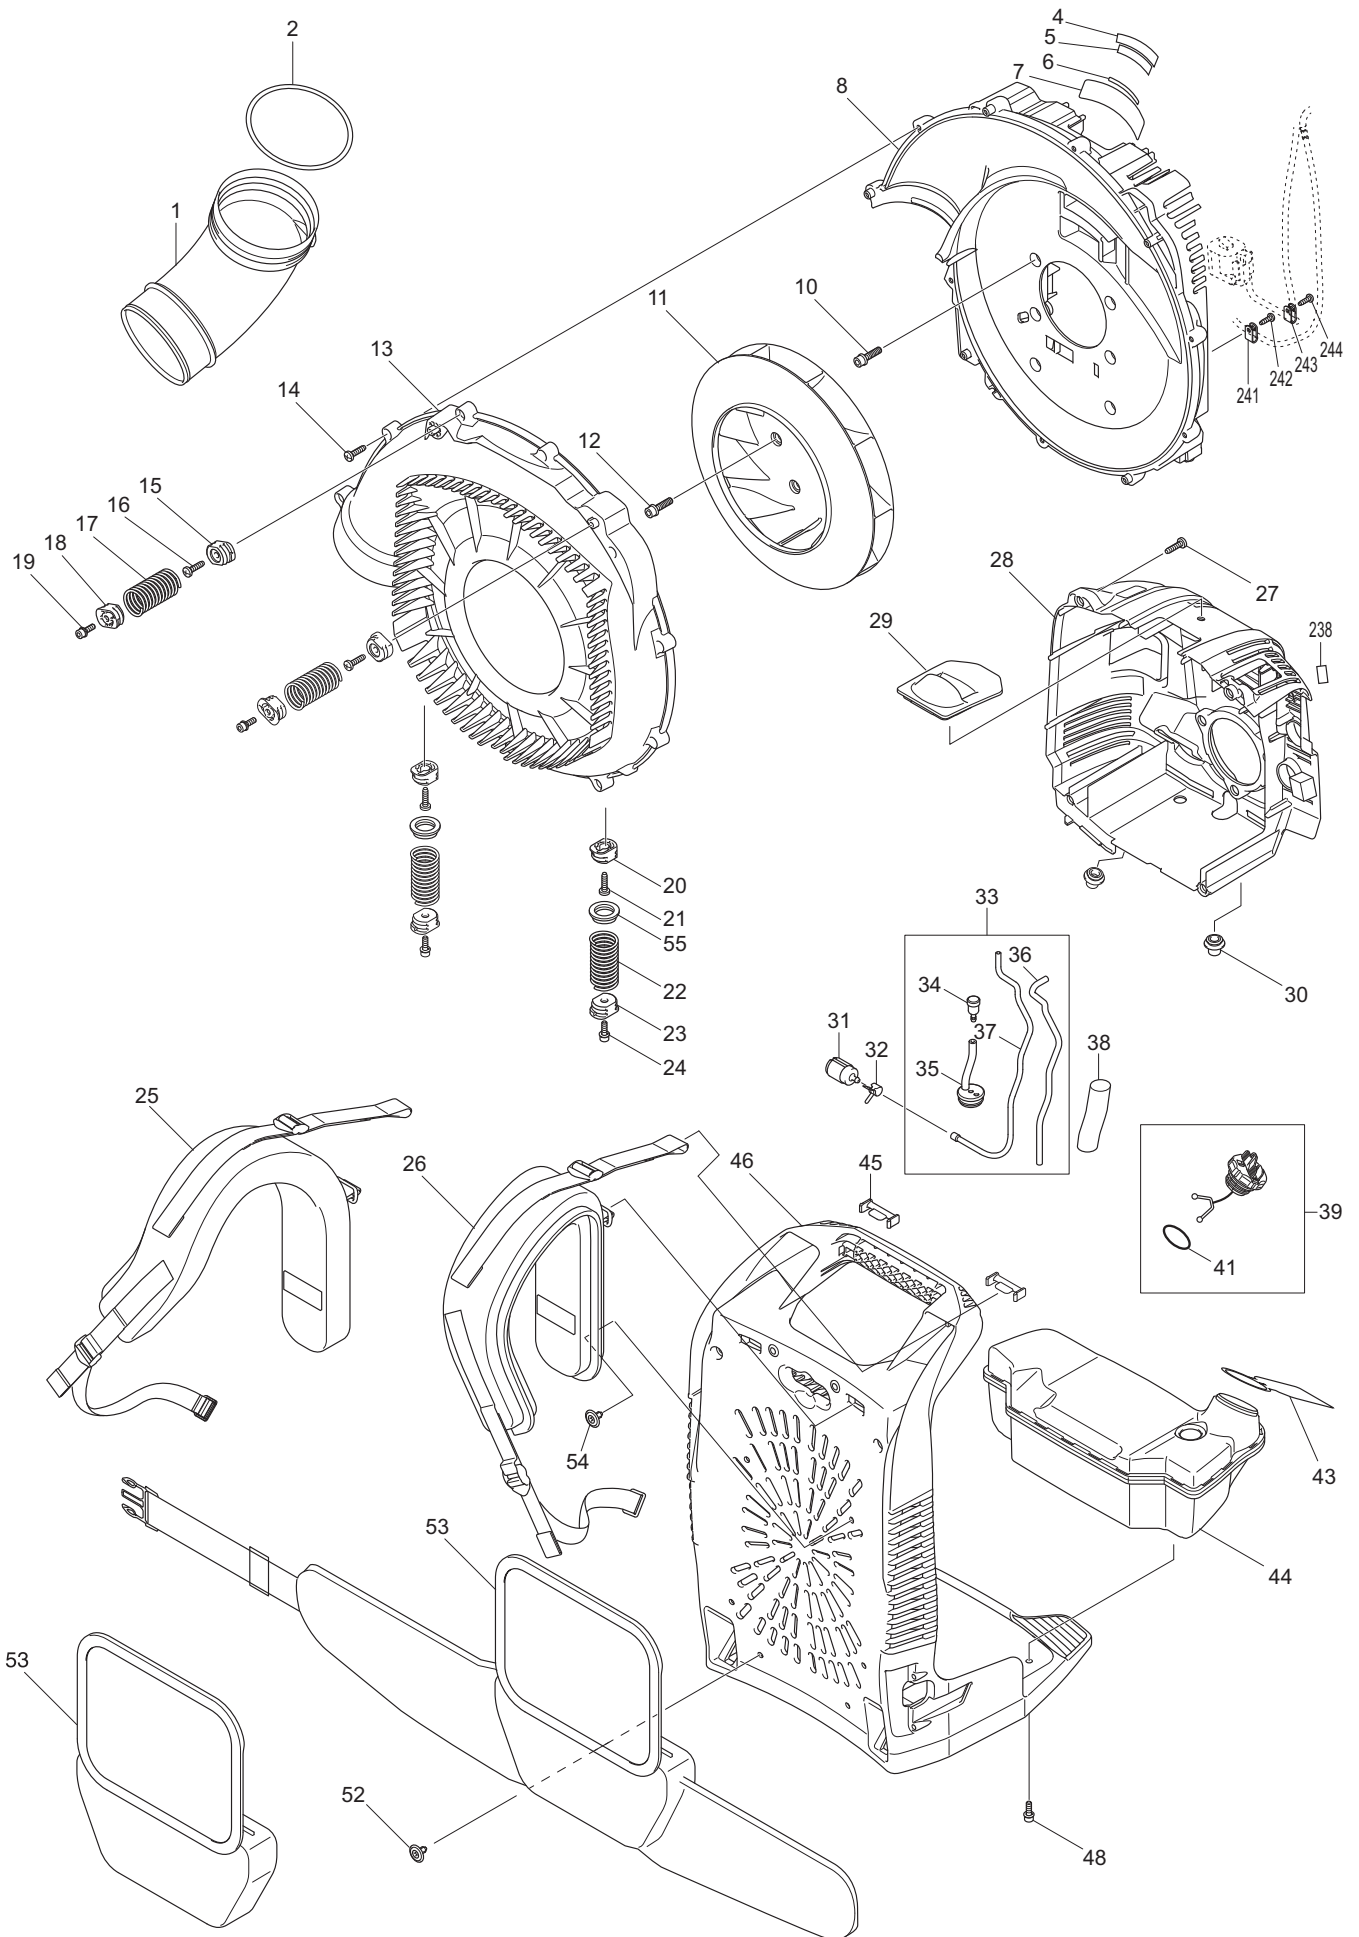

Seite / Page	Pos.	PB-7660.4	EB7660TH	Teil-Nr. Part No.	Hinweise Notes	Bezeichnung	Spezifikation Specification	Description
3	1	1	1	412144-8		ROHRBOGEN		ELBOW
3	2	1	1	213645-7		O-RING	93	O-RING
3	5	1	1	803T61-7		SICHERHEITSAUFKLEBER		CAUTION LABEL
3	6	1	1	801D19-4		SCHILD	SERIAL NO.	LABEL
3	8	1	1	456398-7		GEBLÄSEGEHÄUSE, VORN		FRONT VOLUTE CASE
3	10	6	6	660922343		SCHRAUBE	M6X25	H.S.H.BOLT WITH WR
3	11	1	1	377240152		GEBLÄSERAD	250	IMPELLER
3	12	4	4	660922343		SCHRAUBE	M6X25	H.S.H.BOLT WITH WR
3	13	1	1	456620-2		GEBLÄSEGEHÄUSE HINTEN		REAR VOLUTE CASE
3	14	11	11	266420-0		SCHNEIDSCHRAUBE	5X20	TAPPING SCREW
3	15	2	2	454903-4		FEDERAUFNAHME	A	SPRING HOLDER
3	16	2	2	266420-0		SCHNEIDSCHRAUBE	5X20	TAPPING SCREW
3	17	2	2	232304-4		DRUCKFEDER	22	COMPRESSION SPRING
3	18	2	2	454904-2		FEDERAUFNAHME	B	SPRING HOLDER
3	19	2	2	367922223		SCHRAUBE	M5X16	H.S.H.BOLT WITH WR
3	20	2	2	454903-4		FEDERAUFNAHME	A	SPRING HOLDER
3	21	2	2	266420-0		SCHNEIDSCHRAUBE	5X20	TAPPING SCREW
3	22	2	2	232305-2		DRUCKFEDER	22	COMPRESSION SPRING
3	23	2	2	454904-2		FEDERAUFNAHME	B	SPRING HOLDER
3	24	2	2	367922223		SCHRAUBE	M5X16	H.S.H.BOLT WITH WR
3	25	1		161536-5		SCHULTERGURT L	DOLMAR	BAND L COMPLETE
3	25		1	161534-9		SCHULTERGURT L	Makita	BAND L COMPLETE
3	26	1		161537-3		SCHULTERGURT R	DOLMAR	BAND R COMPLETE
3	26		1	161535-7		SCHULTERGURT R	Makita	BAND R COMPLETE
3	27	4	4	266420-0		SCHNEIDSCHRAUBE	5X20	TAPPING SCREW
3	28	1		143810-3		MOTORGEHÄUSE KPL.	DOLMAR	ENGINE COVER CPL.
3	28		1	143809-8		MOTORGEHÄUSE KPL.	Makita	ENGINE COVER CPL.
3	28	1	1	898343-0		SICHERHEITSAUFKLEBER		CAUTION LABEL
3	29	1	1	377424619		KERZENABDECKUNG		PLUG COVER
3	30	2	2	424620-0		DÄMPFER		DAMPER
3	31	1	1	377650290		SAUGKOPF		FILTER
3	32	1	1	345920-4		SCHLAUCHKLEMME		HOSE CLAMP
3	33	1	1	126138-4		SCHLAUCH KPL.	INC. 34-37	TUBE ASSEMBLY
3	34	1	1	168396-6		BELÜFTUNGSVENTIL		BREATHER
3	35	1	1	424505-0		GUMMITÜLLE		GROMMET
3	36	1	1	412120-2		KRAFTSTOFFSCHLAUCH	3-370	FUEL TUBE
3	37	1	1	412114-7		KRAFTSTOFFSCHLAUCH	3-370	FUEL TUBE
3	38	1	1	422137-7		SCHLAUCHSCHUTZ	20-102	TUBE GUARD
3	39	1	1	140831-6		TANKDECKEL KPL.	INC. 41	TANK CAP COMPLETE
3	41	1	1	213831-0		O-RING	29,5	O-RING
3	43	1	1	898428-2		HINWEISSCHILD FÜR KRAFTSTOFFART		CAUTION PLATE
3	44	1	1	142427-9		KRAFTSTOFFTANK CPL.		FUEL TANK COMPLETE
3	45	2	2	454905-0		TRAGEGURTAUFNAHME		BAND HOLDER
3	46	1	1	454894-9		TRAGEGESTELL		FRAME
3	48	2	2	367922223		SCHRAUBE	M5X16	H.S.H.BOLT WITH WR
3	52	4	4	6672500300		SPREIZNIET		ROCK RIVET
3	53	1	1	196956-4		HÜFTGURT MIT RÜCKENPOLSTER		HIP BELT
3	54	2	2	6672500300		SPREIZNIET		ROCK RIVET
3	55	2	2	424678-9		GUMMIRING	25	RUBBER RING
3	241	1	1	687055-8		ZUGENTLASTUNGSKLEMME		STRAIN RELIEF
3	242	1	1	266192-7		SCHNEIDSCHRAUBE	4X14	TAPPING SCREW
3	243	1	1	687055-8		ZUGENTLASTUNGSKLEMME		STRAIN RELIEF
3	244	1	1	266192-7		SCHNEIDSCHRAUBE	4X14	TAPPING SCREW