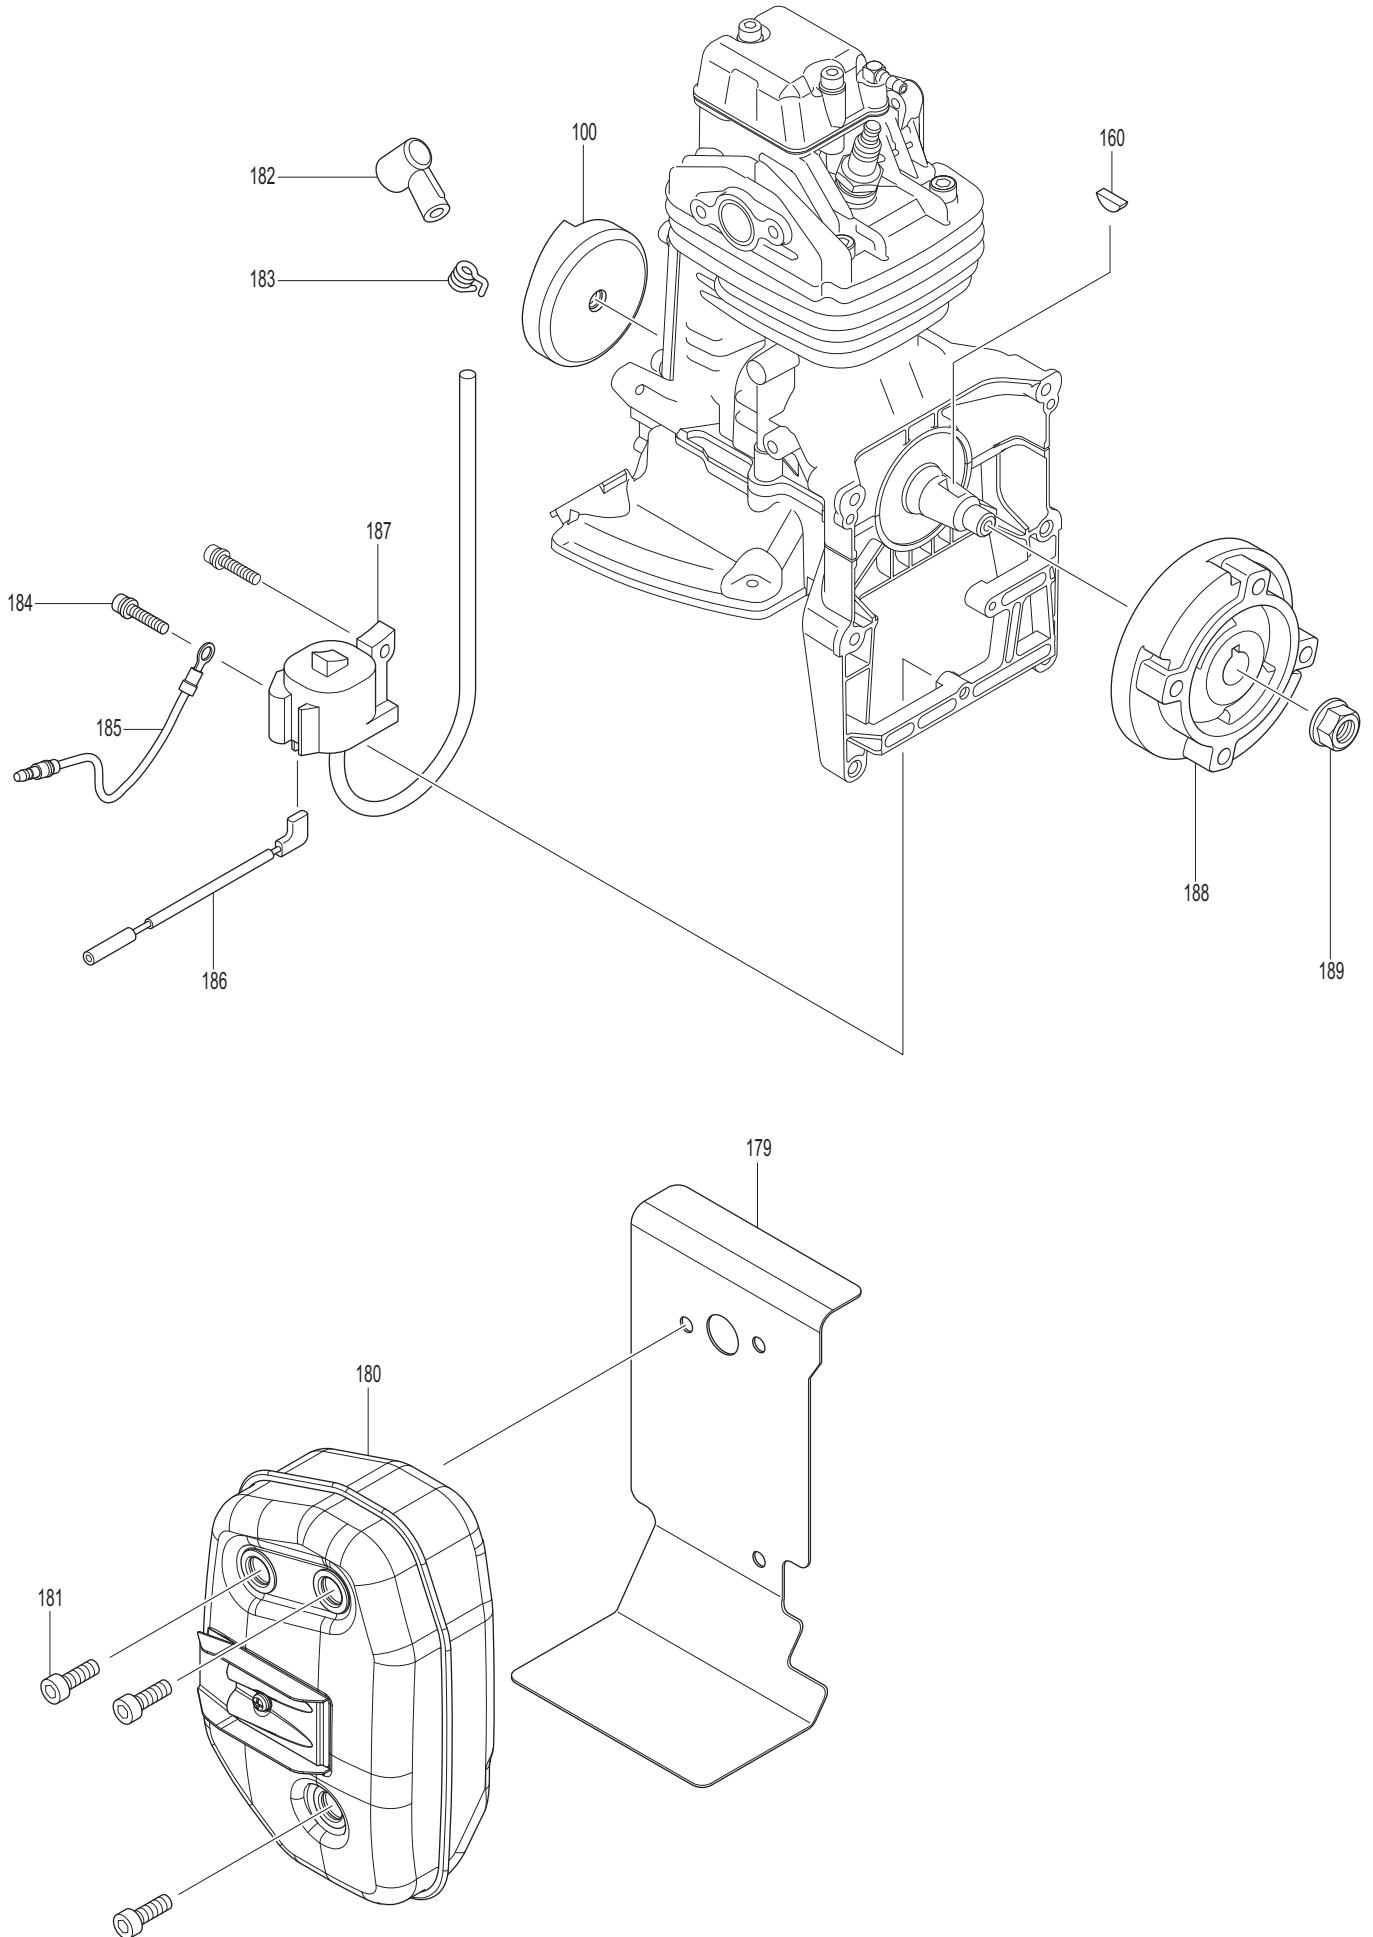

PB-7660.4, EB7660TH

6

Zünder, Schalldämpfer
Ignition coil, muffler

Seite / Page	Pos.	PB-7660.4	EB7660TH	Teil-Nr. Part No.	Hinweise Notes	Bezeichnung	Spezifikation Specification	Description
6	100	1	1	382550000		STARTERRAD		PULLEY
6	160	1	1	254001-2		SCHEIBENFEDER	4	WOODRUFF KEY
6	179	1	1	346979-4		DICHTUNG FÜR SCHALLDÄMPFER		MUFFLER GASKET
6	180	1	1	161408-4		SCHALLDÄMPFER		MUFFLER
6	180	1	1	911108-4		FLACHKOPFSCHRAUBE	M4X8	PAN HEAD SCREW
6	181	3	3	377266771		SCHRAUBE	M6X18	SOCKET HEAD BOLT
6	182	1	1	367424105		ZÜNDKERZENSTECKER		SPARK PLUG CAP
6	183	1	1	367324891		STECKERKAPPENFEDER		PLUG CAP SPRING
6	184	2	2	388904997		INNEN-6KT-SCHRAUBE	M4X20	SOCKET HEAD BOLT
6	185	1	1	632G44-0		KABEL		LEAD UNIT
6	186	1	1	388638710		KABEL		LEAD WIRE
6	187	1	1	377700101		ZÜNDANKER		IGNITION COIL
6	188	1	1	5977001020		POLRAD CPL.		FLYWHEEL CPL.
6	189	1	1	320264054		BUNDMUTTER	M10	FLANGE NUT