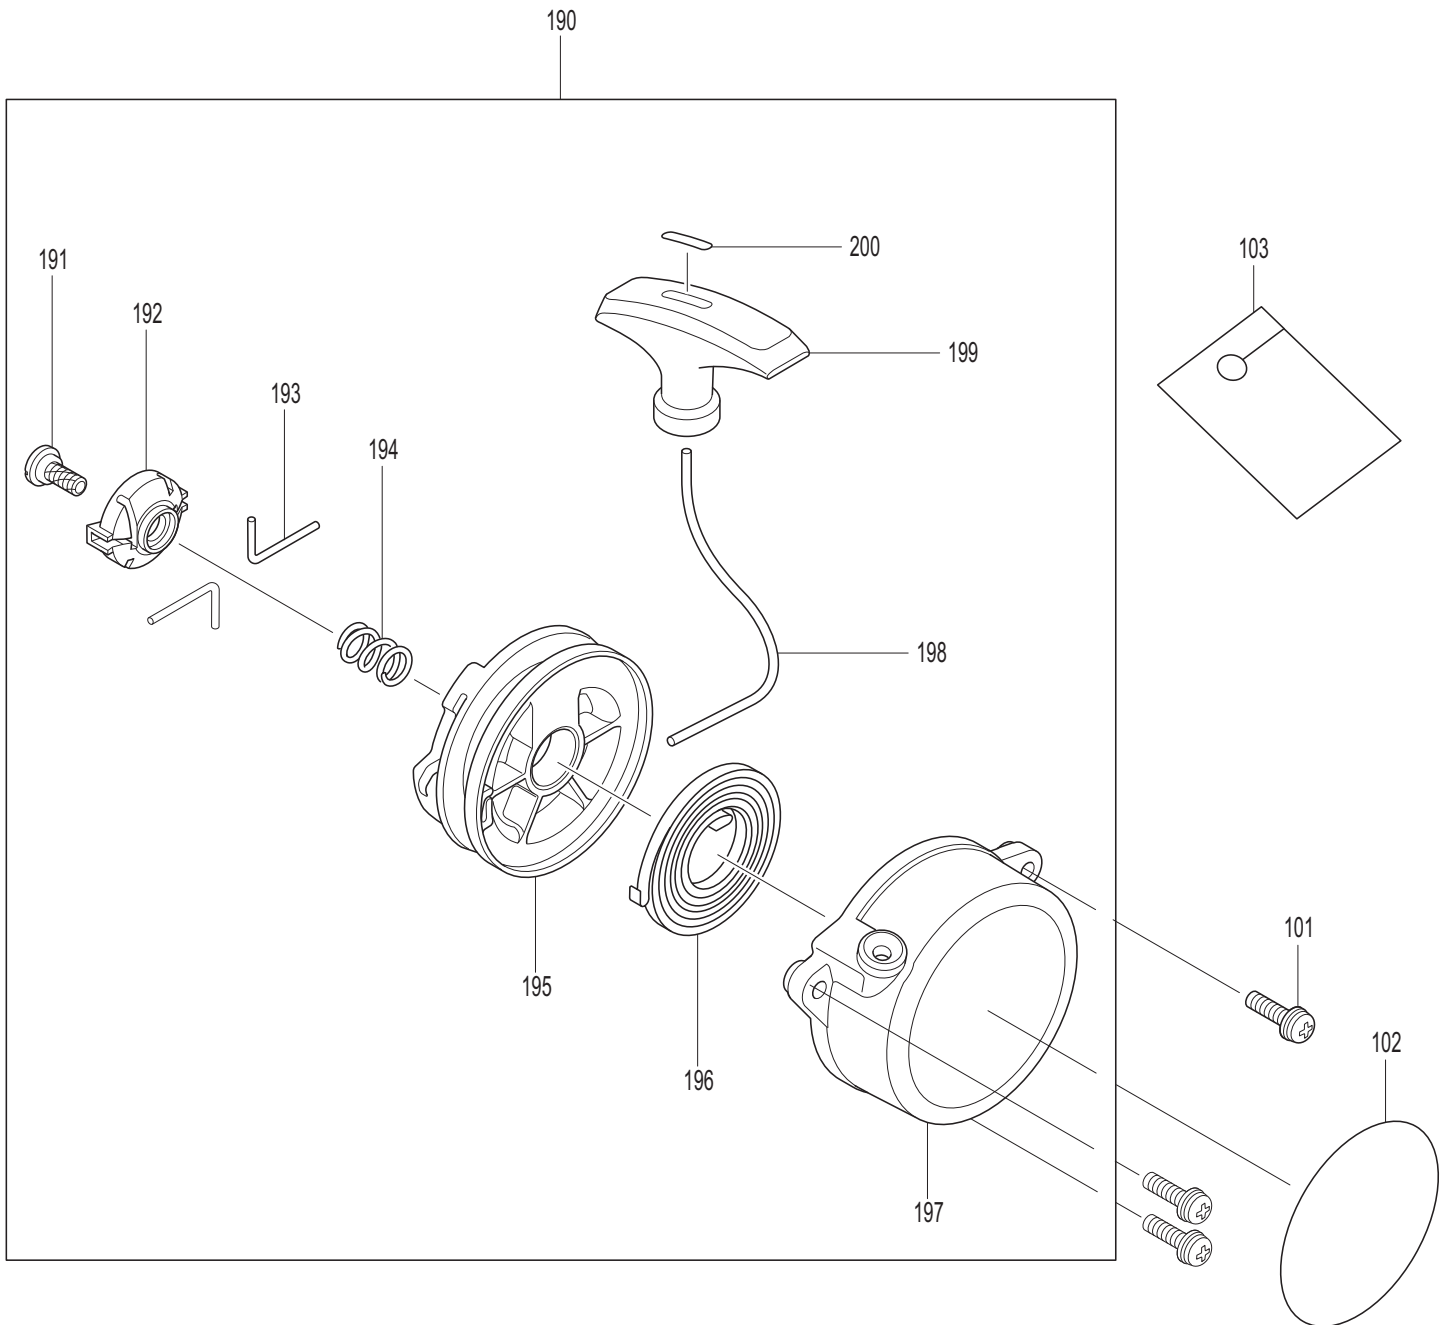

Seite / Page	Pos.	PB-7660.4	EB7660TH	Teil-Nr. Part No.	Hinweise Notes	Bezeichnung	Spezifikation Specification	Description
4	101	3	3	367911233		FLACHKOPFSCHRAUBE	M5X20	PAN HEAD SCREW
4	102	1		808X31-5		SCHILD	PB-7660.4	MODEL LABEL
4	102		1	808X24-2		SCHILD	EB7660TH	MODEL LABEL
4	103	1	1	819430-2		SICHERHEITSANHÄNGER	DE, FR	CAUTION TAG
4	190	1	1	126165-1		ANWERFVORRICHTUNG KPL.	INC. 191-200	RECOIL STARTER SET
4	191	1	1	367266585		BLECHSCHRAUBE	5X12	TAPPING SCREW
4	192	1	1	377500204		STARTERRAD		STARTER WHEEL
4	193	2	2	377500205		MITNEHMERBÜGEL		SWING ARM
4	194	1	1	377500203		FEDER		FRICTION SPRING
4	195	1	1	377500202		SEILTROMMEL		REEL
4	196	1	1	377504003		RÜCKHOLFEDER		SPIRAL SPRING
4	197	1	1	141649-8		STARTERGEHÄUSE KPL.		STARTER CASE COMPLETE
4	198	1	1	444043-6		ANWERFSEIL		STARTER ROPE
4	199	1	1	5315001020		ANWERFGRIF		STARTER KNOB
4	200	1	1	5315001030		SCHEIBE		STOPPER