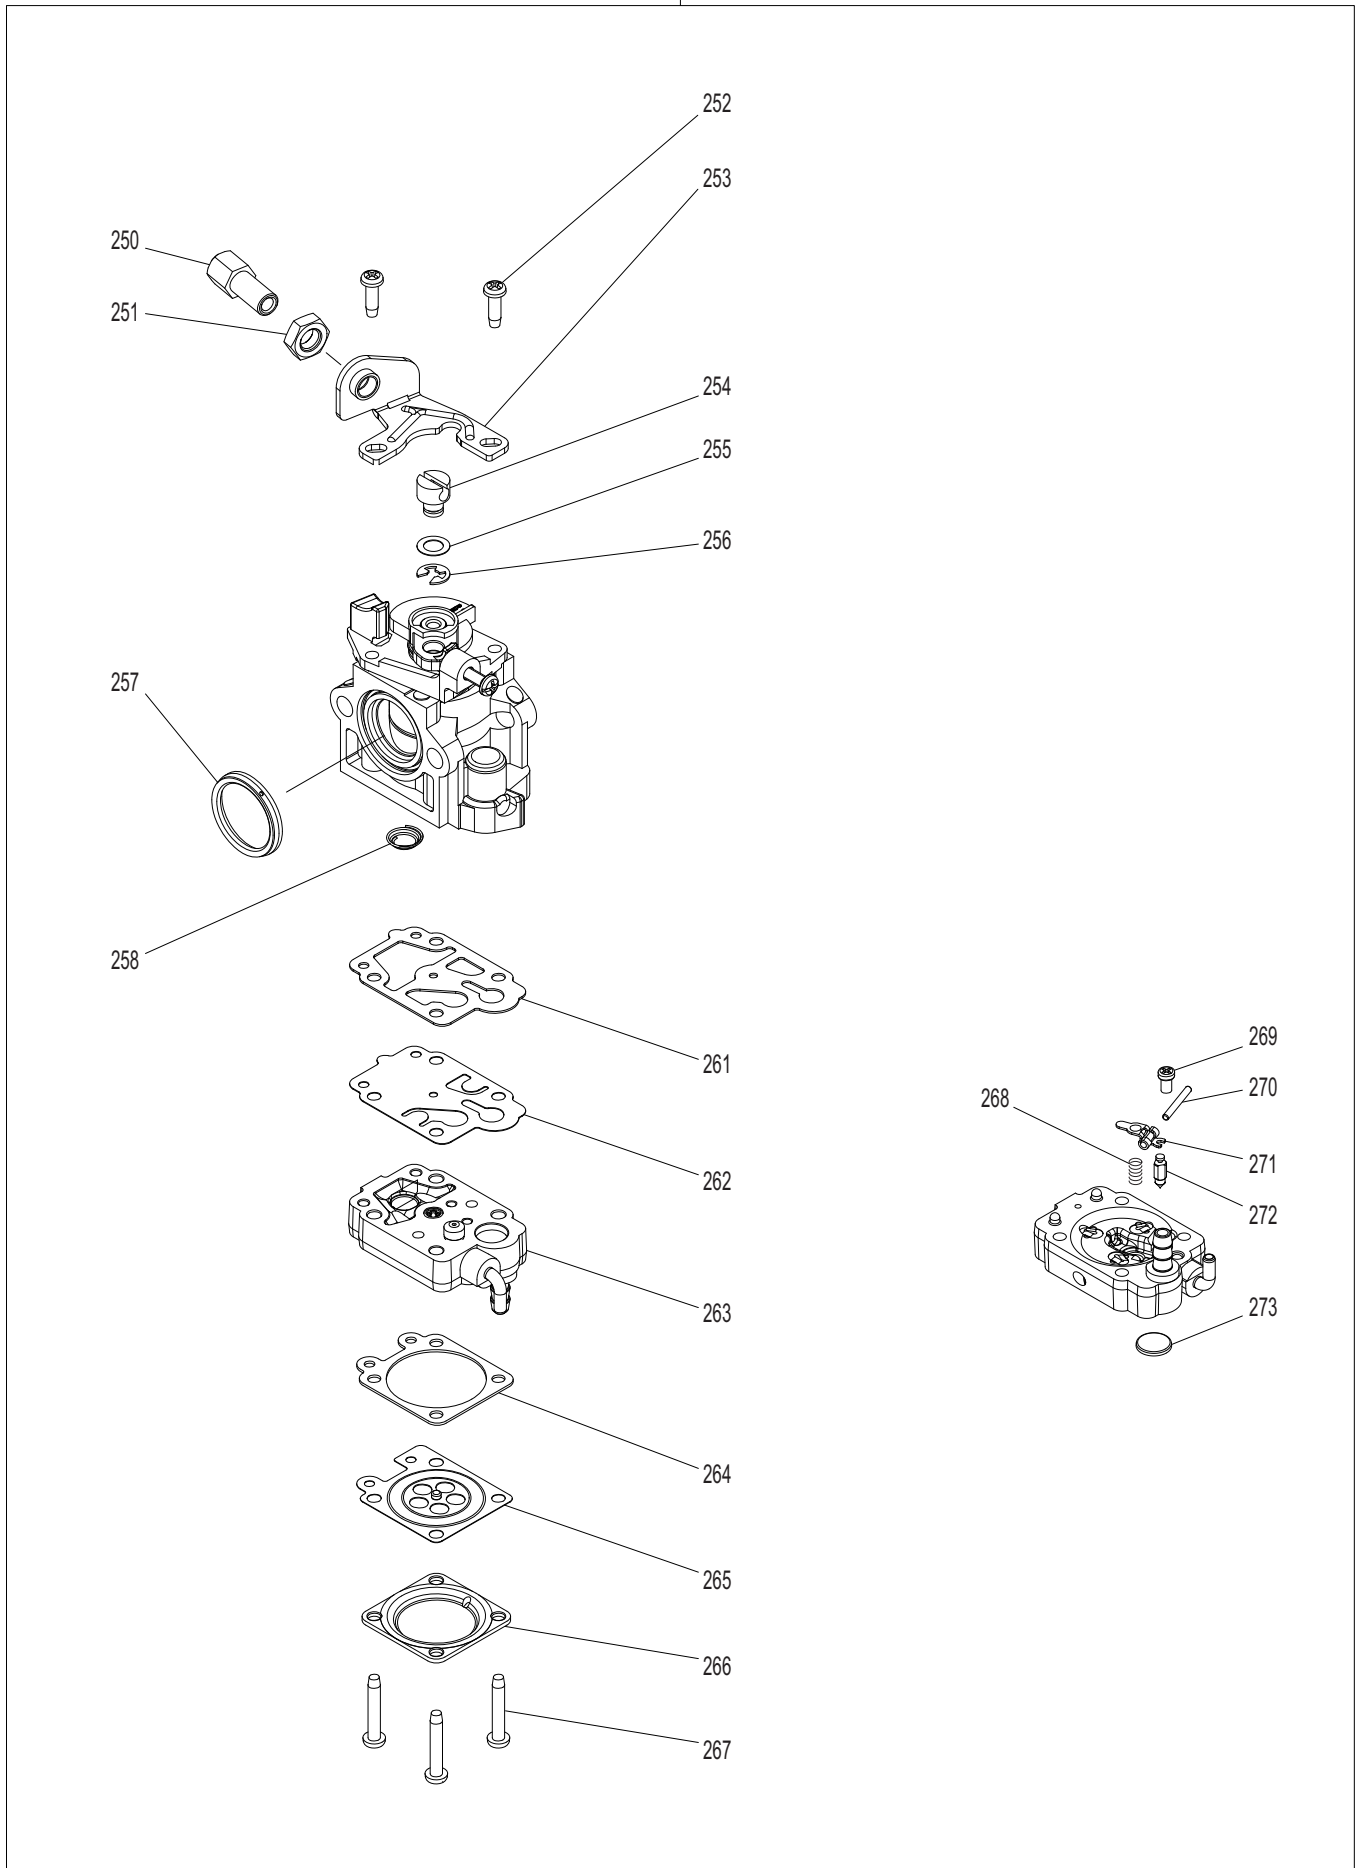

220

Seite / Page	Pos.	PB-7660.4	EB7660TH	Teil-Nr. Part No.	Hinweise Notes	Bezeichnung	Spezifikation Specification	Description
9	220	1	1	161487-2		VERGASER	INC. 250-258,261-273	CARBURETOR
9	250	1	1	381600801		EINSTELLSCHRAUBE		CABLE ADJUST SCREW
9	251	1	1	381600545		MUTTER		CABLE ADJUST NUT
9	252	2	2	5246001240		SCHRAUBE		THROTTLE COLLAR SCREW
9	253	1	1	381605202		GASZUGHALTER		CABLE BRACKET
9	254	1	1	367325922		NOCKEN		SWIVEL
9	255	1	1	413140-9		SCHEIBE		WASHER
9	256	1	1	367257964		SICHERUNGSRING	E-3	STOP RING
9	257	1	1	381601802		O-RING		RING PACKING
9	258	1	1	367234183		DRUCKFEDER	5-9	CONICAL COMPRESSION SPRING
9	261	1	1	442155-9		PUMPENDICHTUNG		PUMP GASKET
9	262	1	1	367168575		PUMPENMEMBRAN		PUMP DIAPHRAGM
9	263	1	1	141672-3		PUMPENKÖRPER KPL.		PUMP BODY ASS'Y
9	264	1	1	5016004130		DICHTUNG		GASKET
9	265	1	1	168620-7		STEUERMENBRAN		METERING DIAPHRAGM
9	266	1	1	WJ00021158		ABDECKUNG		COVER
9	267	4	4	WJ00096325		SCHRAUBE		SCREW
9	268	1	1	WJ00983160		FEDER		SPRING
9	269	1	1	WJ00096424		SCHRAUBE		SCREW
9	270	1	1	WJ00014477		STIFT		PIN
9	271	1	1	WJ00016648		HEBEL		LEVER
9	272	1	1	320008282		VENTIL		VALVE
9	273	1	1	320014070		SIEB		INLET SCREEN