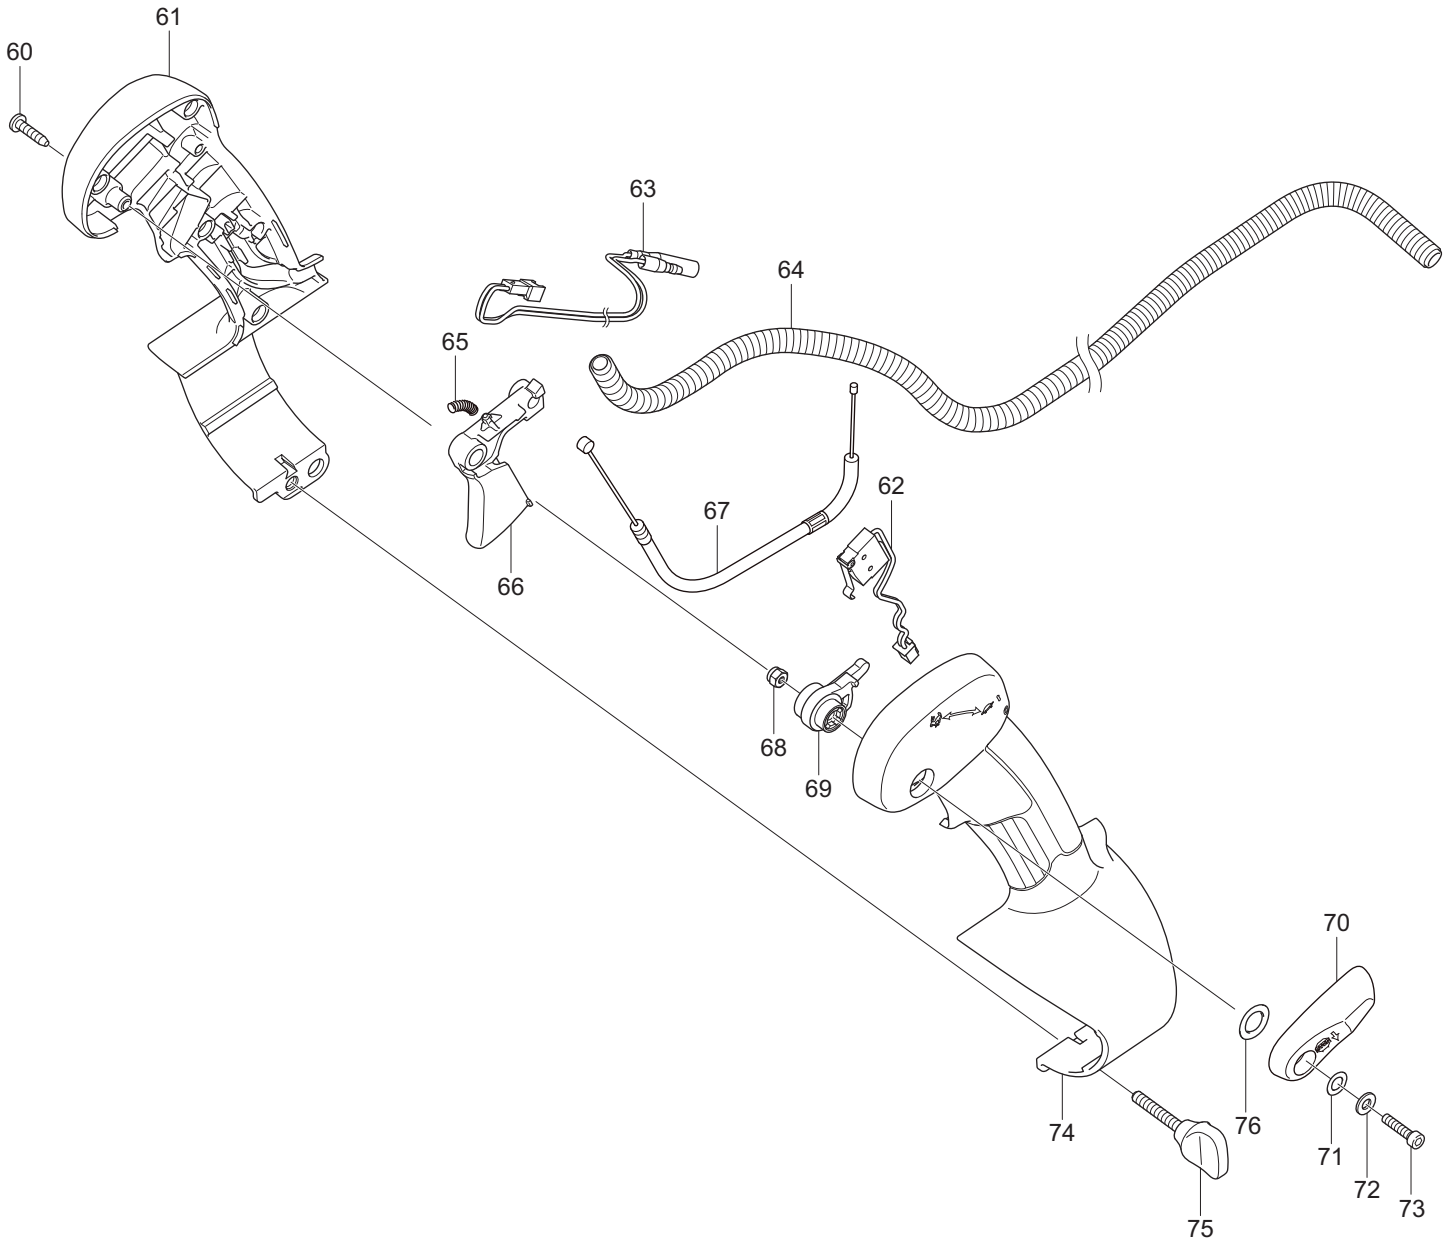

Seite / Page	Pos.	PB-7660.4	EB7660TH	Teil-Nr. Part No.	Hinweise Notes	Bezeichnung	Spezifikation Specification	Description
2	60	5	5	660266326		SCHNEIDSCHRAUBE	4X18	SCREW
2	61	1	1	187804-8		GRIFFSCHALEN, SATZ	INC. 74	LEVER CASE, SET
2	61	1	1	252898-3		EINPRESSMUTTER	M5-7	INSERT NUT
2	62	1	1	638642-6		SCHALTEREINHEIT		SWITCH UNIT
2	63	1	1	632C07-2		KABELSATZ		LEAD UNIT
2	64	1	1	456895-3		FALTENSCHLAUCH		CORRUGATED TUBE
2	65	1	1	231469-9		DRUCKFEDER	4	COMPRESSION SPRING
2	66	1	1	454899-9		GASHEBEL A		THROTTLE LEVER A
2	67	1	1	168843-7		BOWDENZUG		CONTROL CABLE
2	68	1	1	252126-6		6KT-SICHERUNGSMUTTER	M4-7	HEX. LOCKING NUT
2	69	1	1	454924-6		HEBEL		THROTTLE LINK
2	70	1	1	454900-0		GASHEBEL B		THROTTLE LEVER B
2	71	1	1	253903-9		WELLENSCHEIBE	6	WAVE WASHER
2	72	1	1	267010-2		FLACHSCHEIBE	5	FLAT WASHER
2	73	1	1	922132-2		INNEN-6KT-SCHRAUBE	M4X18	HEX. SOCKET HEAD BOLT
2	74	1	1	187804-8		GRIFFSCHALEN, SATZ	INC. 61	LEVER CASE, SET
2	74	1	1	252898-3		EINPRESSMUTTER	M5-7	INSERT NUT
2	75	1	1	265762-9		FESTSTELLSCHRAUBE	M5X30	THUMB SCREW
2	76	1	1	253052-2		FLACHSCHEIBE	12	FLAT WASHER