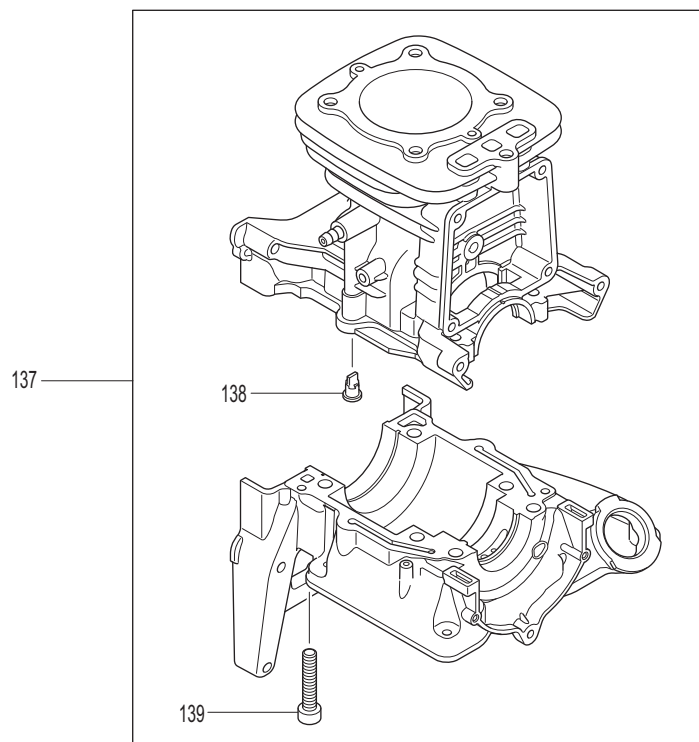

Seite / Page	Pos.	PB-7660.4	EB7660TH	Teil-Nr. Part No.	Hinweise Notes	Bezeichnung	Spezifikation Specification	Description
7	128	1	1	198211-0		SHORTBLOCK		SHORT BLOCK SET
7	130	2	2	922253-0		SCHRAUBE KPL.	M5x30	H.S.H.BOLT WITH WR
7	131	1	1	141771-1		ABDECKUNG FÜR KIPPHEBEL		ROCKER COVER
7	132	1	1	377150090		DICHTUNG, ABDECKUNG F. KIPPHEBEL		ROCKER COVER GASKET
7	133	1	1	123557-5		ZYLINDERKOPF KPL.		CYLINDER HEAD ASSEMBLY
7	134	1	1	320442167		DICHTUNG		CYLINDER HEAD GASKET
7	135	1	1	320168652		ZÜNDKERZE		SPARK PLUG
7	136	5	5	265566-9		INNEN-6KT-SCHRAUBE	M6X30	HEX. SOCKET HEAD BOLT
7	138	2	2	367424201		RÜCKSCHLAGVENTIL		CHECK VALVE
7	139	6	6	381922352		INNEN-6KT-SCHRAUBE	M6X30	HEX. SOCKET HEAD BOLT
7	140	1	1	320442168		DICHTUNG FÜR NOCKENRAD		CAM GEAR GASKET
7	141	1	1	320318725		ABDECKUNG FÜR NOCKENRAD		CAMGEAR COVER
7	142	4	4	0119059531		SCHRAUBE	M5X16(W,SW)	SOCKET HEAD BOLT
7	143	1	1	452047-4		ÖLDECKEL		OIL CAP
7	144	1	1	388322999		DICHTUNG		GASKET
7	145	1	1	346083-9		EINLASSMEMBRAN (REEDVALVE)		LEAD VALVE
7	146	1	1	319395-3		STOPPER FÜR REEDVALVE		RETAINER PLATE
7	147	1	1	0119049980		SCHRAUBE	M4X10	SOCKET HEAD BOLT
7	148	1	1	368650010		DICHTUNG		OIL CASE GASKET
7	149	1	1	377650000		ÖLWANNE		OIL CASE
7	150	1	1	320346452		DICHTUNG		GASKET
7	151	1	1	921412-3		6KT-SCHRAUBE	M8X12	HEX. BOLT
7	152	5	5	922243-3		INNEN-6KT-SCHRAUBE	M5X25	HEX. SOCKET HEAD BOLT
7	153	1	1	5936500600		ÖLLEITUNG		OIL TUBE
7	154	1	1	197040-8		KOLBENRING-SATZ		PISTON RING SET
7	156	1	1	213091-4		ÖLDICHTUNG	17	OIL SEAL
7	157	1	1	320326039		KOLBENBOLZEN		PISTON PIN
7	158	2	2	320233995		SPRENGRING	12	SPRING RING
7	161	1	1	320267448		FLACHSCHEIBE	41	FLAT WASHER
7	162	1	1	213090-6		ÖLDICHTUNG	(L)	OIL SEAL
7	163	1	1	143972-7		KURBELWELLE KPL.		CRANKSHAFT COMPLETE
7	164	1	1	326691-2		EINLASSVENTIL		INTAKE VALVE
7	165	1	1	326692-0		AUSLASSVENTIL		EXHAUST VALVE
7	166	2	2	368234212		DRUCKFEDER	11	COMPRESSION SPRING
7	167	2	2	388331966		FEDERTELLER		SPRING RETAINER
7	170	2	2	377256526		STÖßELSTANGE		PUSH ROD
7	172	1	1	310715-4		NOCKENHEBEL L		CAM LIFTER L
7	173	1	1	383300200		NOCKENRAD KPL.		CAMGEAR ASSY
7	174	1	1	256200-2		STIFT	5	PIN
7	175	1	1	377331937		DISTANZBUCHSE		EXHAUST PORT SPACER
7	176	4	4	388331967		SPLINT		COTTER
7	177	1	1	377313267		NOCKENHEBEL		CAM LIFTER
7	178	1	1	424621-8		SCHUTZ		OIL GUARD