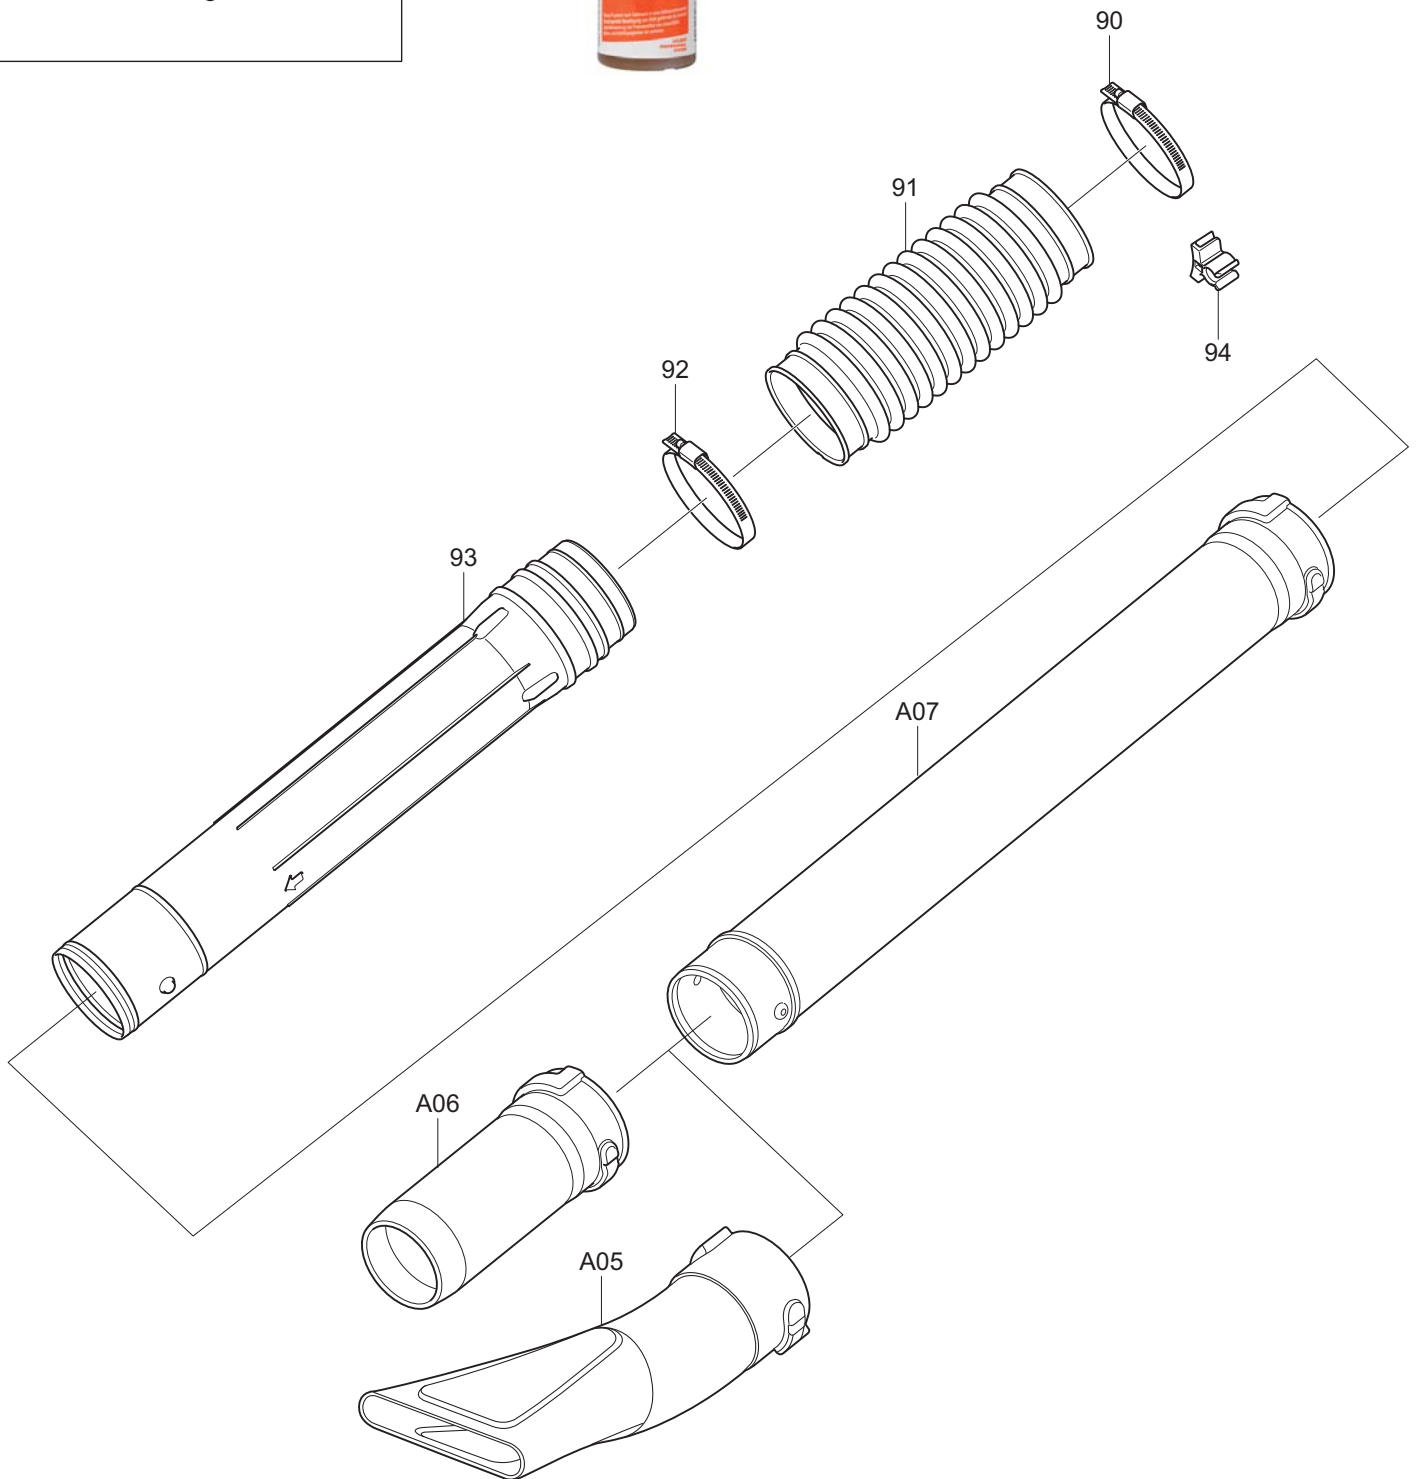

Seite / Page	Pos.	PB-7660.4	EB7660TH	Teil-Nr. Part No.	Hinweise Notes	Bezeichnung	Spezifikation Specification	Description
1	90	1	1	282025-8		SCHLAUCHKLEMME	100	HOSE CLAMP
1	91	1	1	454934-3		FLEXSCHLAUCH		FLEXIBLE PIPE
1	92	1	1	282025-8		SCHLAUCHKLEMME	100	HOSE CLAMP
1	93	1	1	168832-2		BLASROHR		SWIVEL PIPE COMPLETE
1	94	1	1	456400-6		KABELHALTER		CABLE HOLDER
1	A01	1	1	782239-4		KOMBISCHLÜSSEL	16	BOX WRENCH
1	A02	1	1	783019-1		KREUZSCHRAUBENDREHER		DRIVER (CROSS)
1	A03	1		831315-2	ohne Abb., w/o picture	ZUBEHÖRTASCHE	DOLMAR	ACCESSORY BAG
1	A03		1	831304-7	ohne Abb., w/o picture	ZUBEHÖRTASCHE	MAKITA	ACCESSORY BAG
1	A04	1		980008220		MOTORÖL 4-TAKT	10W30 220ml DOLMAR	OIL BOTTLE SET
1	A04		1	195532-1		MOTORÖL 4-TAKT	10W30 220ml Makita	OIL BOTTLE SET
1	A05	1	1	196911-6		FLACHDÜSE	90	FLAT NOZZLE SET
1	A06	1	1	197722-2		RUNDDÜSE	90-68	END NOZZLE SET
1	A07	1		197724-8		VERLÄNGERUNGSROHR	90 DOLMAR	LONG PIPE SET
1	A07		1	197723-0		VERLÄNGERUNGSROHR	90 Makita	LONG PIPE