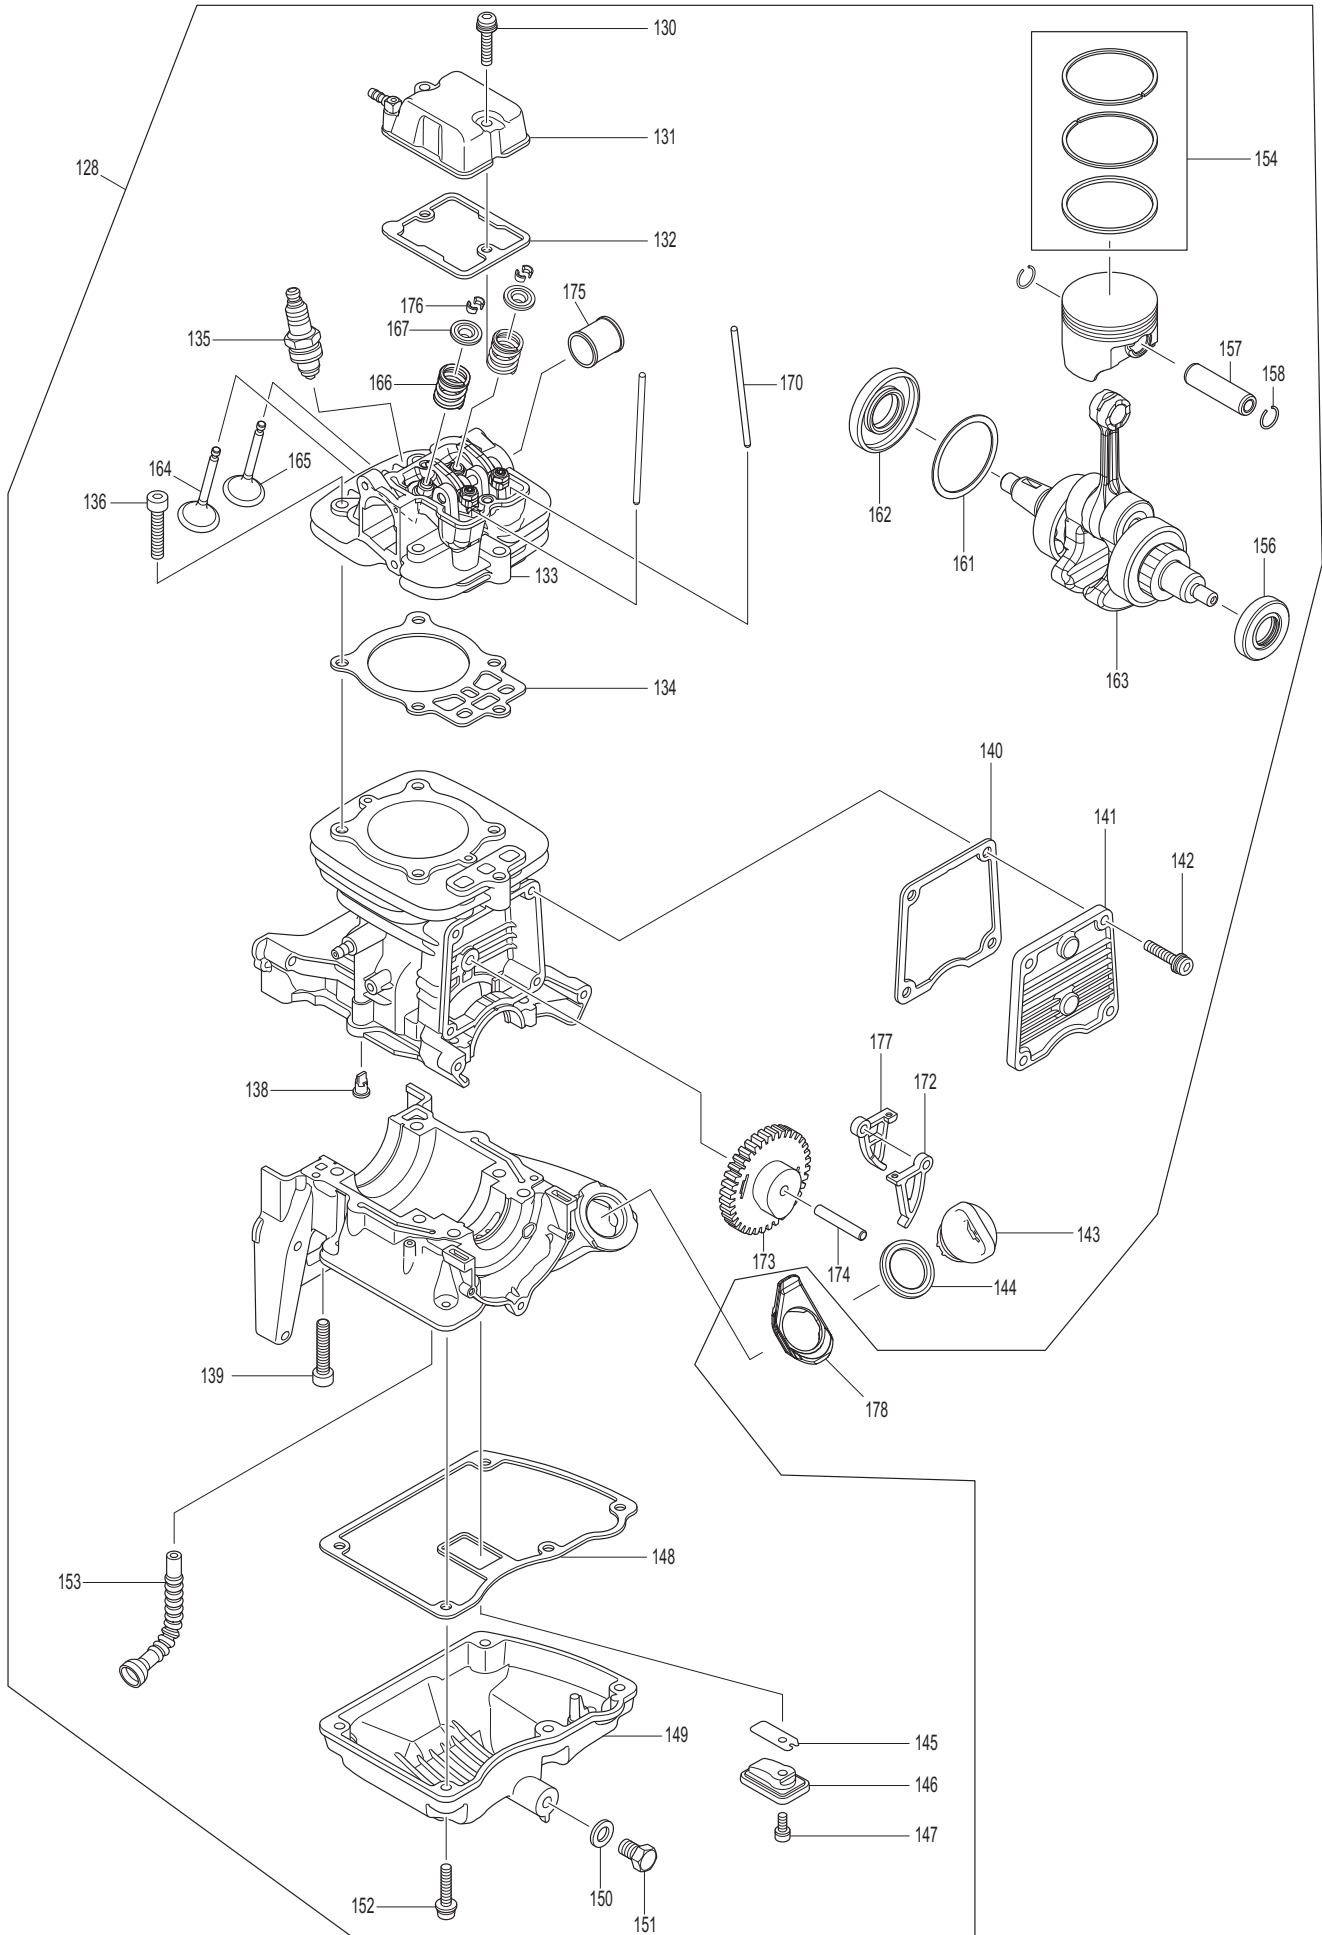

Seite / Page	Pos.	PB-7660.4	EB7660TH	Teil-Nr. Part No.	Hinweise Notes	Bezeichnung	Spezifikation Specification	Description
7	128	1	1	198211-0		SHORTBLOCK		SHORT BLOCK SET
7	130	2	2	922253-0		SCHRAUBE KPL.	M5x30	H.S.H.BOLT WITH WR
7	131	1	1	141771-1		ABDECKUNG FÜR KIPPHEBEL		ROCKER COVER
7	132	1	1	377150090		DICHTUNG, ABDECKUNG F. KIPPHEBEL		ROCKER COVER GASKET
7	133	1	1	123557-5		ZYLINDERKOPF KPL.		CYLINDER HEAD ASSEMBLY
7	134	1	1	320442167		DICHTUNG		CYLINDER HEAD GASKET
7	135	1	1	320168652		ZÜNDKERZE		SPARK PLUG
7	136	5	5	265566-9		INNEN-6KT-SCHRAUBE	M6X30	HEX. SOCKET HEAD BOLT
7	138	2	2	367424201		RÜCKSCHLAGVENTIL		CHECK VALVE
7	139	6	6	381922352		INNEN-6KT-SCHRAUBE	M6X30	HEX. SOCKET HEAD BOLT
7	140	1	1	320442168		DICHTUNG FÜR NOCKENRAD		CAM GEAR GASKET
7	141	1	1	320318725		ABDECKUNG FÜR NOCKENRAD		CAMGEAR COVER
7	142	4	4	0119059531		SCHRAUBE	M5X16(W,SW)	SOCKET HEAD BOLT
7	143	1	1	452047-4		ÖLDECKEL		OIL CAP
7	144	1	1	388322999		DICHTUNG		GASKET
7	145	1	1	346083-9		EINLASSMEMBRAN (REEDVALVE)		LEAD VALVE
7	146	1	1	319395-3		STOPPER FÜR REEDVALVE		RETAINER PLATE
7	147	1	1	0119049980		SCHRAUBE	M4X10	SOCKET HEAD BOLT
7	148	1	1	368650010		DICHTUNG		OIL CASE GASKET
7	149	1	1	377650000		ÖLWANNE		OIL CASE
7	150	1	1	320346452		DICHTUNG		GASKET
7	151	1	1	921412-3		6KT-SCHRAUBE	M8X12	HEX. BOLT
7	152	5	5	922243-3		INNEN-6KT-SCHRAUBE	M5X25	HEX. SOCKET HEAD BOLT
7	153	1	1	5936500600		ÖLLEITUNG		OIL TUBE
7	154	1	1	197040-8		KOLBENRING-SATZ		PISTON RING SET
7	156	1	1	213091-4		ÖLDICHTUNG	17	OIL SEAL
7	157	1	1	320326039		KOLBENBOLZEN		PISTON PIN
7	158	2	2	320233995		SPRENGRING	12	SPRING RING
7	161	1	1	320267448		FLACHSCHEIBE	41	FLAT WASHER
7	162	1	1	213090-6		ÖLDICHTUNG	(L)	OIL SEAL
7	163	1	1	143972-7		KURBELWELLE KPL.		CRANKSHAFT COMPLETE
7	164	1	1	326691-2		EINLASSVENTIL		INTAKE VALVE
7	165	1	1	326692-0		AUSLASSVENTIL		EXHAUST VALVE
7	166	2	2	368234212		DRUCKFEDER	11	COMPRESSION SPRING
7	167	2	2	388331966		FEDERTELLER		SPRING RETAINER
7	170	2	2	377256526		STÖßELSTANGE		PUSH ROD
7	172	1	1	310715-4		NOCKENHEBEL L		CAM LIFTER L
7	173	1	1	383300200		NOCKENRAD KPL.		CAMGEAR ASSY
7	174	1	1	256200-2		STIFT	5	PIN
7	175	1	1	377331937		DISTANZBUCHSE		EXHAUST PORT SPACER
7	176	4	4	388331967		SPLINT		COTTER
7	177	1	1	377313267		NOCKENHEBEL		CAM LIFTER
7	178	1	1	424621-8		SCHUTZ		OIL GUARD