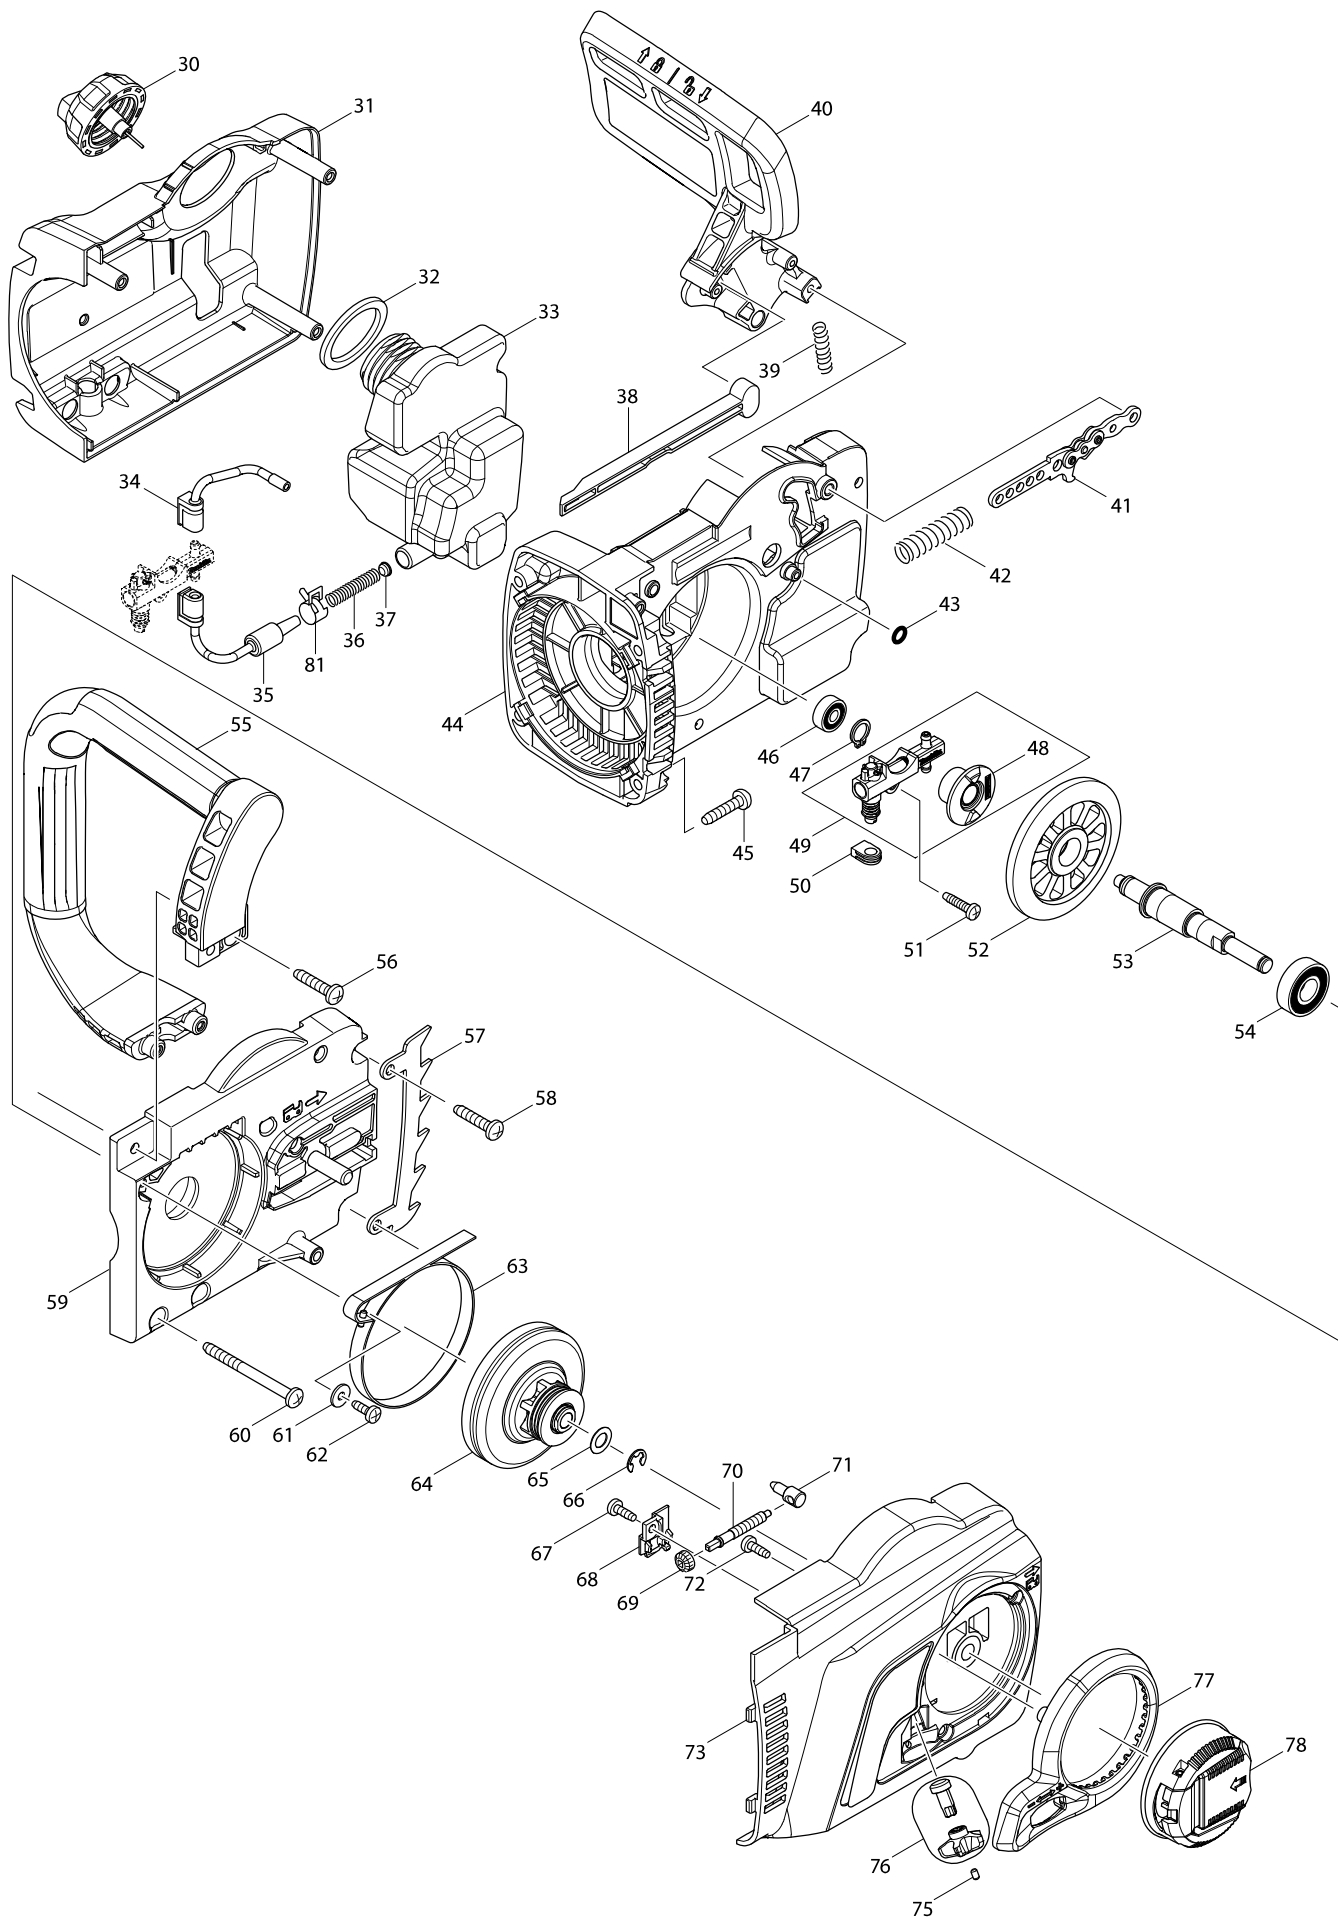

Model UC3051A ELECTRIC CHAIN SAW 300MM

Model UC3051A ELECTRIC CHAIN SAW 300MM

Položka	Objednávacie	Popis	I/C	ks	N/O	Predaj	Nákup	Poznámka
001	931403-6	MATICA M8 931403-6		1				
002	227626-5	SPIRAL BEVEL GEAR 12		1				
003	211111-8	LOŽISKO GULIČKOVÉ 6301LLB		1				
004	240003-4	KOLESO VENTILÁTORA 80 2702/DA4		1				
005	517904-4	ARMATURE ASS'Y 240V		1				
D10		INC. 3,4,6,7						
006	681666-1	INSULATION WASHER		1				
007	210084-2	BALL BEARING 629ZZ		1				
008	266095-5	SKRUTKA 5X55		2				
009	419410-4	BAFFLE PLATE		1				
010	636394-3	FIELD 240V		1				
011	650577-1	SWITCH SD-006-BB2AA-AA		1				
012	142348-5	MOTOR HOUSING COMPLETE		1				
C10	643653-8	BRUSH HOLDER 6.5-13.5		2				
013	815F96-2	UC3051A NAME PLATE		1				
014	233173-6	PRUŽINA PRÍTLAČNÁ UC3020A		1				
015	416178-3	LOCK-OFF BUTTON		1				
016	650717-1	SWITCH TGC30B		1				
017	265995-6	SKRUTKA SAMOREZNÁ 4x18		1				
018	187901-0	HANDLE SET		1				
C10	802G51-9	CAUTION LABEL		1				
D10		INC. 28						
019	665894-6	POWER SUPPLY CORD 1.0-2-0.5		1				
020	682540-6	CHRANIC SNURY 9,3-90		1				
021	687124-5	DRŽIAK KÁBLA MT240/953T955		1				
022	265995-6	SKRUTKA SAMOREZNÁ 4x18		2				
023	645105-5	ODRUSOVACI KONDENZATOR		1				
024	631719-6	CONTROLLER		1				
025	419411-2	SWITCH LEVER		1				
026	181044-0	UHLÍKY CB-153 (CB-152) 1200		1				
027	643650-4	VIECKO DRZIAKA UHLIKOV 6,5x18		2				
028	187901-0	HANDLE SET		1				
C10	802G51-9	CAUTION LABEL		1				
D10		INC. 18						
029	265995-6	SKRUTKA SAMOREZNÁ 4x18		6				
030	142282-9	TANK CAP COMPLETE		1				
031	454822-4	GEAR HOUSING COVER		1				
032	421959-2	SPONGE SEAL		1				
033	454826-6	OIL TANK		1				
034	424611-1	CONNECTOR B		1				
035	424610-3	CONNECTOR A		1				
036	231975-4	PRUŽINA DCS230T		1				
037	416274-7	ČAP OLEJOVEJ HADIČKY UC3020		1				
038	454825-8	ROD		1				
039	233174-4	PRUŽINA ES2130A		1				
040	142341-9	FRONT HAND GUARD COMPLETE		1				
C10	802K54-7	INDICATION LABEL		1				
041	158044-5	LINK PLATE COMPLETE		1				