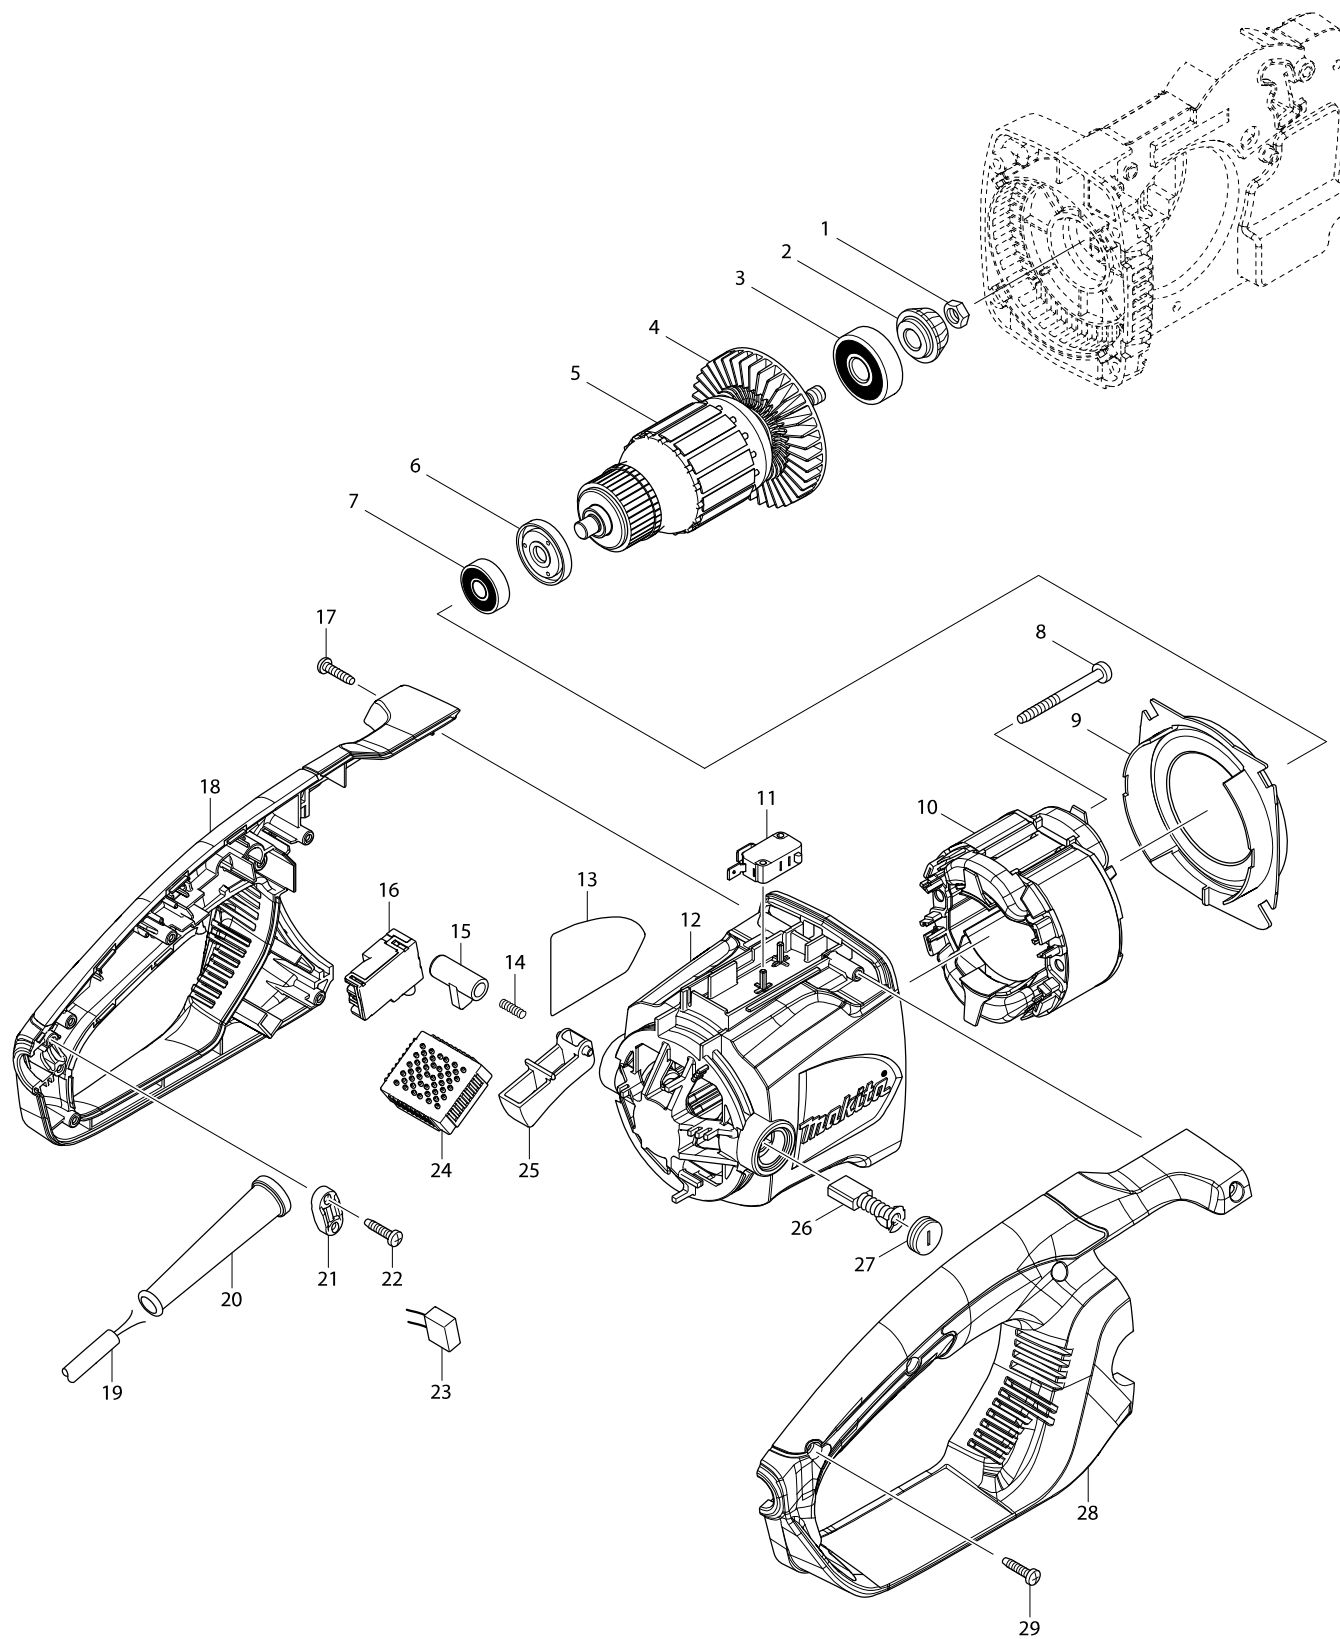

Model UC3051A ELECTRIC CHAIN SAW 300MM

Model UC3051A ELECTRIC CHAIN SAW 300MM

Položka	Objednávacie	Popis	I/C	ks	N/O	Predaj	Nákup	Poznámka
001	931403-6	MATICA M8 931403-6		1				
002	227626-5	SPIRAL BEVEL GEAR 12		1				
003	211111-8	LOŽISKO GULIČKOVÉ 6301LLB		1				
004	240003-4	KOLESO VENTILÁTORA 80 2702/DA4		1				
005	517904-4	ARMATURE ASS'Y 240V		1				
D10		INC. 3,4,6,7						
006	681666-1	INSULATION WASHER		1				
007	210084-2	BALL BEARING 629ZZ		1				
008	266095-5	SKRUTKA 5X55		2				
009	419410-4	BAFFLE PLATE		1				
010	636394-3	FIELD 240V		1				
011	650577-1	SWITCH SD-006-BB2AA-AA		1				
012	142348-5	MOTOR HOUSING COMPLETE		1				
C10	643653-8	BRUSH HOLDER 6.5-13.5		2				
013	815F96-2	UC3051A NAME PLATE		1				
014	233173-6	PRUŽINA PRÍTLAČNÁ UC3020A		1				
015	416178-3	LOCK-OFF BUTTON		1				
016	650717-1	SWITCH TGC30B		1				
017	265995-6	SKRUTKA SAMOREZNÁ 4x18		1				
018	187901-0	HANDLE SET		1				
C10	802G51-9	CAUTION LABEL		1				
D10		INC. 28						
019	665894-6	POWER SUPPLY CORD 1.0-2-0.5		1				
020	682540-6	CHRANIC SNURY 9,3-90		1				
021	687124-5	DRŽIAK KÁBLA MT240/953T955		1				
022	265995-6	SKRUTKA SAMOREZNÁ 4x18		2				
023	645105-5	ODRUSOVACI KONDENZATOR		1				
024	631719-6	CONTROLLER		1				
025	419411-2	SWITCH LEVER		1				
026	181044-0	UHLÍKY CB-153 (CB-152) 1200		1				
027	643650-4	VIECKO DRZIAKA UHLIKOV 6,5x18		2				
028	187901-0	HANDLE SET		1				
C10	802G51-9	CAUTION LABEL		1				
D10		INC. 18						
029	265995-6	SKRUTKA SAMOREZNÁ 4x18		6				
030	142282-9	TANK CAP COMPLETE		1				
031	454822-4	GEAR HOUSING COVER		1				
032	421959-2	SPONGE SEAL		1				
033	454826-6	OIL TANK		1				
034	424611-1	CONNECTOR B		1				
035	424610-3	CONNECTOR A		1				
036	231975-4	PRUŽINA DCS230T		1				
037	416274-7	ČAP OLEJOVEJ HADIČKY UC3020		1				
038	454825-8	ROD		1				
039	233174-4	PRUŽINA ES2130A		1				
040	142341-9	FRONT HAND GUARD COMPLETE		1				
C10	802K54-7	INDICATION LABEL		1				
041	158044-5	LINK PLATE COMPLETE		1				