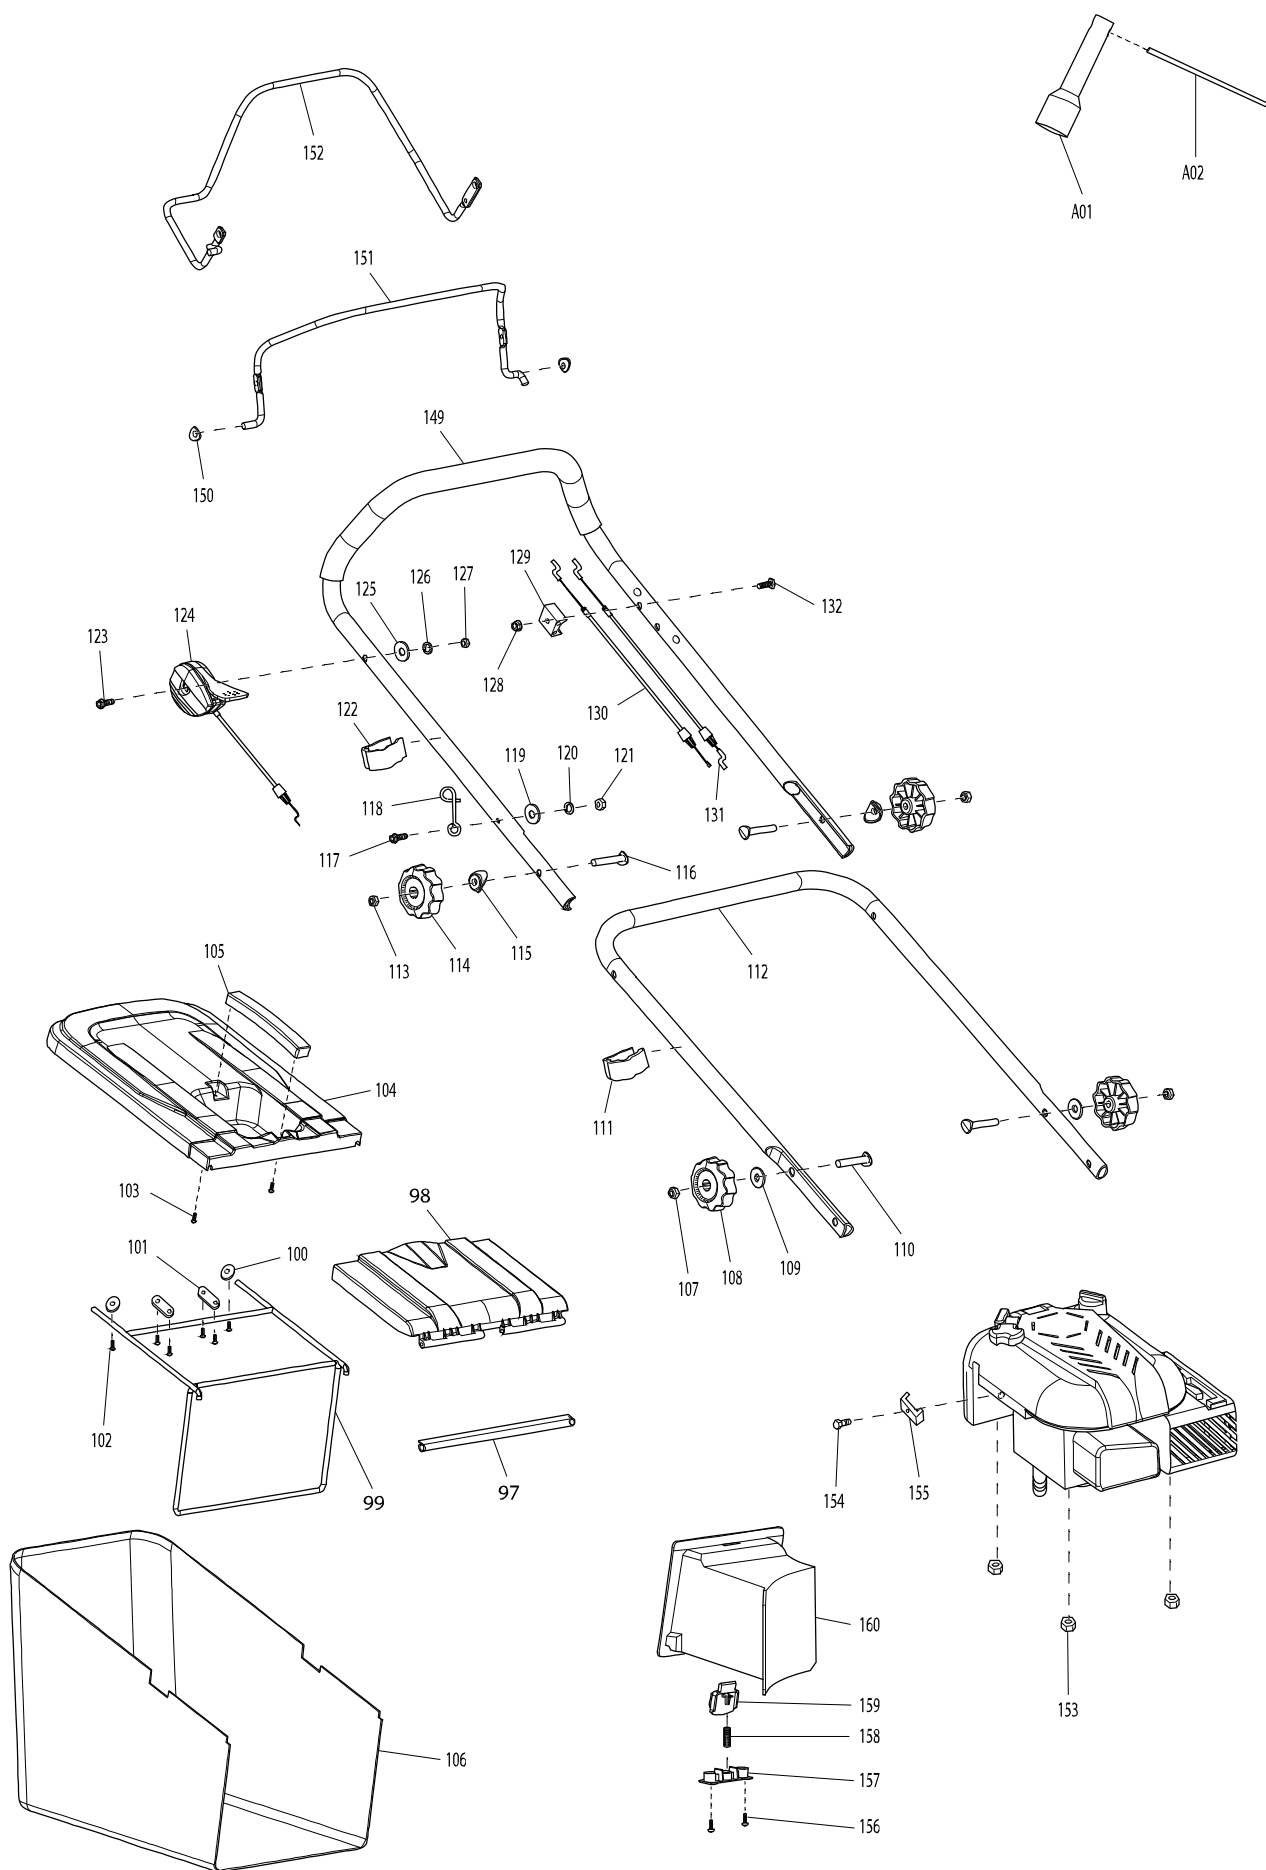

# Model PLM4621N PETROL LAWN MOWER

Položka	Objednávacie	Popis	I/C	ks	N/O	Možnosť 1	Možnosť 2	Poznámka
001	671006065	"BLADE TIGHTEN BOLT 3/8""24"		1				
002	671010730	LID SHAPE WASHER		1				
003	671001451	BLADE 460MM		1				
004	671015252	BLADE SUPPORT		1				
005	DA00000979	BLADE SUPPORT LINING		1				
006	DA00000535	FLAT KEY		1				
007	DA00000598	SCREW		1				
008	671004002	DRIVING WHEEL		1				
009	671002043	V-BELT		1				
011	671001037	SELF-TAPPING SCREW ST5X16		2				
012	671005008	HEXAGON LOCKING NUT		2				
013	671658001	PROTECTIVE COVER		1				
019	DA00000617	SPECIAL BOLT		1				
020	DA00000586	HEXAGON BOLT		1				
021	671003024	BOLT M8X60		1				
022	DA00000832	SPRING WASHER		3				
023	671007007	FLAT WASHER M8		3				
024	DA00000911	SELF-TAPPING SCREW ST4.2*10		8				
025	671659001	FRONT DECORATIVE COVER		1				
026	671001176	"7"" WHEEL COVER"		2				
027	DA00000537	HEXAGON FLANGE LOCK NUT		2				
028	DA00000538	BEARING		2				
029	671020150	WHEEL ASSY		2				
030	DA00000538	BEARING		2				
031	671002028	TRIGGER BOLT M6*45		4				
032	671418001	FIXED BRACKET		2				
033	671001786	FRONT WHEEL AXIS ASSEY		1				
034	671445001	BRACKET PRESSING BOARD		2				
035	DA00000549	HEXAGON LOCK NUT		4				
036	671002019	TRIGGER SCREW		4				
037	DA00000542	FIXING RING FOR WHEEL AXIS		2				
038	DA00000543	ALL METAL HEXAGON FLANGE LOCK		4				
039	DA00000604	OPEN BLOCK RING		2				
040	DA00000607	RIGHT OUTPUT GEAR ASS'Y		1				
041	DA00000609	BEARING		2				
042	DA00000610	BEARING SHEATH		2				
043	DA00000604	OPEN BLOCK RING		2				
044	DA00000597	COLUMN PIN		2				
045	671502016	GEAR BOX		1				
046	DA00000605	LEFT OUTPUT GEAR ASS'Y		1				
047	DA00000915	FIXED BOARD 2		1				
048	671007007	FLAT WASHER M8		1				
049	DA00000832	SPRING WASHER		1				
050	DA00000562	HEXAGON FLANGE BOLT		1				
051	671001460	GEAR BOX FIXING BOARD		1				
052	671005011	HEXAGON LOCKING NUT M5		2				
053	DA00000864	SPRING WASHER M6		1				
054	671002019	TRIGGER SCREW		1				