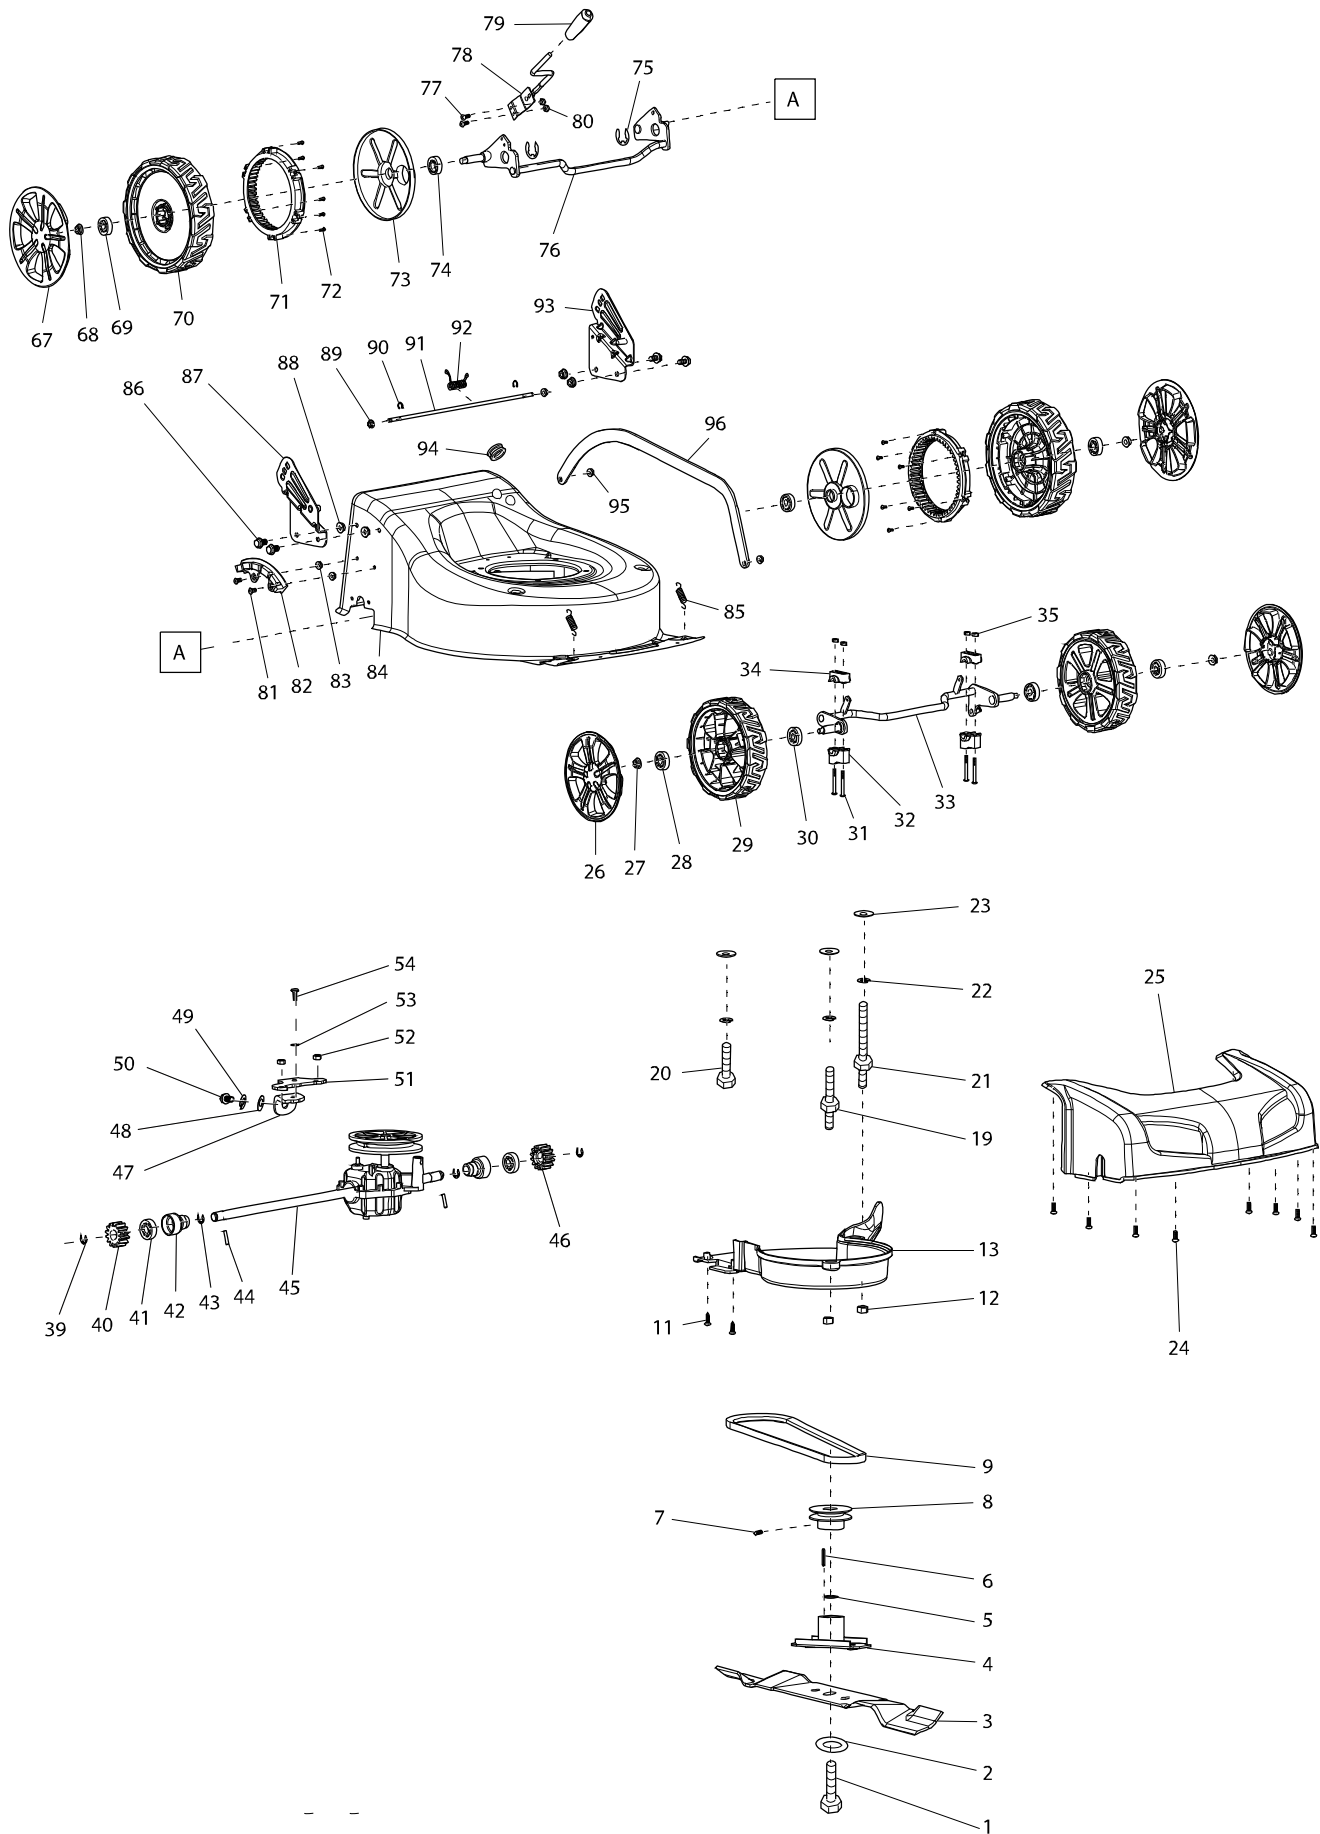

# Model PLM4621N PETROL LAWN MOWER

Položka	Objednávacie	Popis	I/C	ks	N/O	Možnosť 1	Možnosť 2	Poznámka
001	671006065	"BLADE TIGHTEN BOLT 3/8""24"		1				
002	671010730	LID SHAPE WASHER		1				
003	671001451	BLADE 460MM		1				
004	671015252	BLADE SUPPORT		1				
005	DA00000979	BLADE SUPPORT LINING		1				
006	DA00000535	FLAT KEY		1				
007	DA00000598	SCREW		1				
008	671004002	DRIVING WHEEL		1				
009	671002043	V-BELT		1				
011	671001037	SELF-TAPPING SCREW ST5X16		2				
012	671005008	HEXAGON LOCKING NUT		2				
013	671658001	PROTECTIVE COVER		1				
019	DA00000617	SPECIAL BOLT		1				
020	DA00000586	HEXAGON BOLT		1				
021	671003024	BOLT M8X60		1				
022	DA00000832	SPRING WASHER		3				
023	671007007	FLAT WASHER M8		3				
024	DA00000911	SELF-TAPPING SCREW ST4.2*10		8				
025	671659001	FRONT DECORATIVE COVER		1				
026	671001176	"7"" WHEEL COVER"		2				
027	DA00000537	HEXAGON FLANGE LOCK NUT		2				
028	DA00000538	BEARING		2				
029	671020150	WHEEL ASSY		2				
030	DA00000538	BEARING		2				
031	671002028	TRIGGER BOLT M6*45		4				
032	671418001	FIXED BRACKET		2				
033	671001786	FRONT WHEEL AXIS ASSEY		1				
034	671445001	BRACKET PRESSING BOARD		2				
035	DA00000549	HEXAGON LOCK NUT		4				
036	671002019	TRIGGER SCREW		4				
037	DA00000542	FIXING RING FOR WHEEL AXIS		2				
038	DA00000543	ALL METAL HEXAGON FLANGE LOCK		4				
039	DA00000604	OPEN BLOCK RING		2				
040	DA00000607	RIGHT OUTPUT GEAR ASS'Y		1				
041	DA00000609	BEARING		2				
042	DA00000610	BEARING SHEATH		2				
043	DA00000604	OPEN BLOCK RING		2				
044	DA00000597	COLUMN PIN		2				
045	671502016	GEAR BOX		1				
046	DA00000605	LEFT OUTPUT GEAR ASS'Y		1				
047	DA00000915	FIXED BOARD 2		1				
048	671007007	FLAT WASHER M8		1				
049	DA00000832	SPRING WASHER		1				
050	DA00000562	HEXAGON FLANGE BOLT		1				
051	671001460	GEAR BOX FIXING BOARD		1				
052	671005011	HEXAGON LOCKING NUT M5		2				
053	DA00000864	SPRING WASHER M6		1				
054	671002019	TRIGGER SCREW		1				