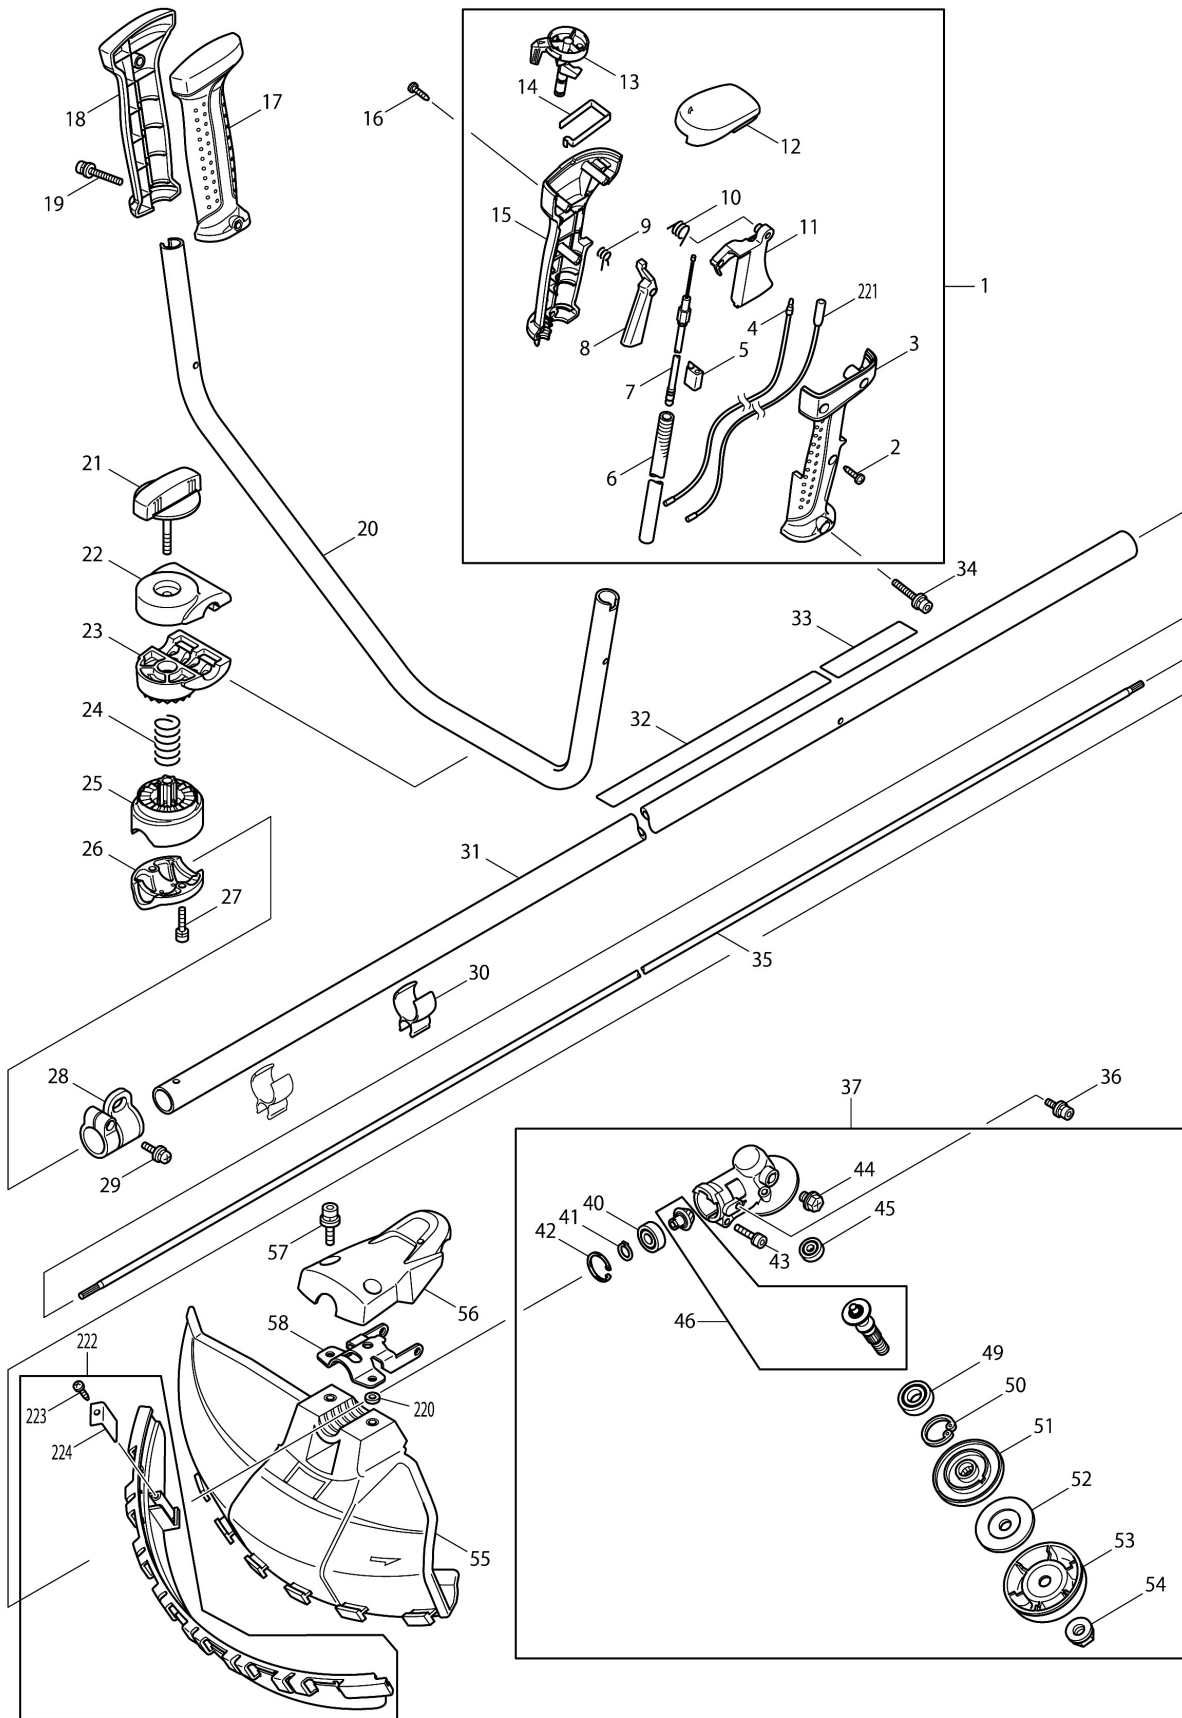

# Model No. MS246.4U PETROL BRUSHCUTTER

Model No. MS246.4U PETROL BRUSHCUTTER

197

Model No.MS246.4U PETROL BRUSHCUTTER

Položka	Objednávacie číslo	Popis	Zmena	ks	New/Old	Možnosť 1	Možnosť 2	Poznámka
001	125775-1	CONTROL LEVER ASSEMBLY		1				
D10		INC. 2-15,221						
002	266326-2	SKRUTKA SAMOREZNÁ		3				
003	188656-0	LEVER CASE SET		1	*			
D10		INC. 15			*			
003-1	183A10-9	LEVER CASE SET	S	1				
D10		INC. 15						
004	638705-8	LEAD UNIT		1				
005	451081-1	CABLE HOLDER		1				
006	452005-0	CORRUGATE TUBE		1				
007	168570-6	CONTROL CABLE		1				
008	451083-7	LOCK OFF LEVER		1				
009	233541-3	TORSION SPRING 7		1				
010	233540-5	TORSION SPRING 11		1				
011	451084-5	THROTTLE LEVER		1				
012	451085-3	SWITCH COVER		1	*			
012-1	455722-1	SWITCH COVER	S	1				
013	451082-9	SWITCH LEVER		1				
014	232251-9	PRUŽINA PRÍTLAČNÁ		1				
015	188656-0	LEVER CASE SET		1	*			
D10		INC. 3			*			
015-1	183A10-9	LEVER CASE SET	S	1				
D10		INC. 3						
016	266326-2	SKRUTKA SAMOREZNÁ		1				
017	188659-4	GRIP SET		1				
D10		INC. 18						
018	188659-4	GRIP SET		1				
D10		INC. 17						
019	911256-9	SKRUTKA M 5X35		1				
020	331862-8	RUKOVÄŤ KPL. EBH252U		1				
021	168524-3	KNOB 57		1	*			
021-1	168796-0	KNOB 57	<	1				
022	318429-9	HANDLE CLAMP		1				
023	318428-1	HANDLE HOLDER		1				
024	233202-5	PRUŽINA PRÍTLAČNÁ 20		1				
025	318427-3	PIPE HOLDER		1				
026	318426-5	PIPE CLAMP		1				
027	922241-7	INBUS. SKRUTKA 5x25		2				
028	195143-2	HANGER SET		1				
D10		INC. 29						
029	911233-1	SKRUTKA M5x20		1				
030	451526-9	WIRE CLAMP		2				
031	140431-2	SHAFT PIPE COMPLETE		1				
032	891200-1	CAUTION LABEL		1				
033	819312-8	MAKITA LOGO LABEL		1				