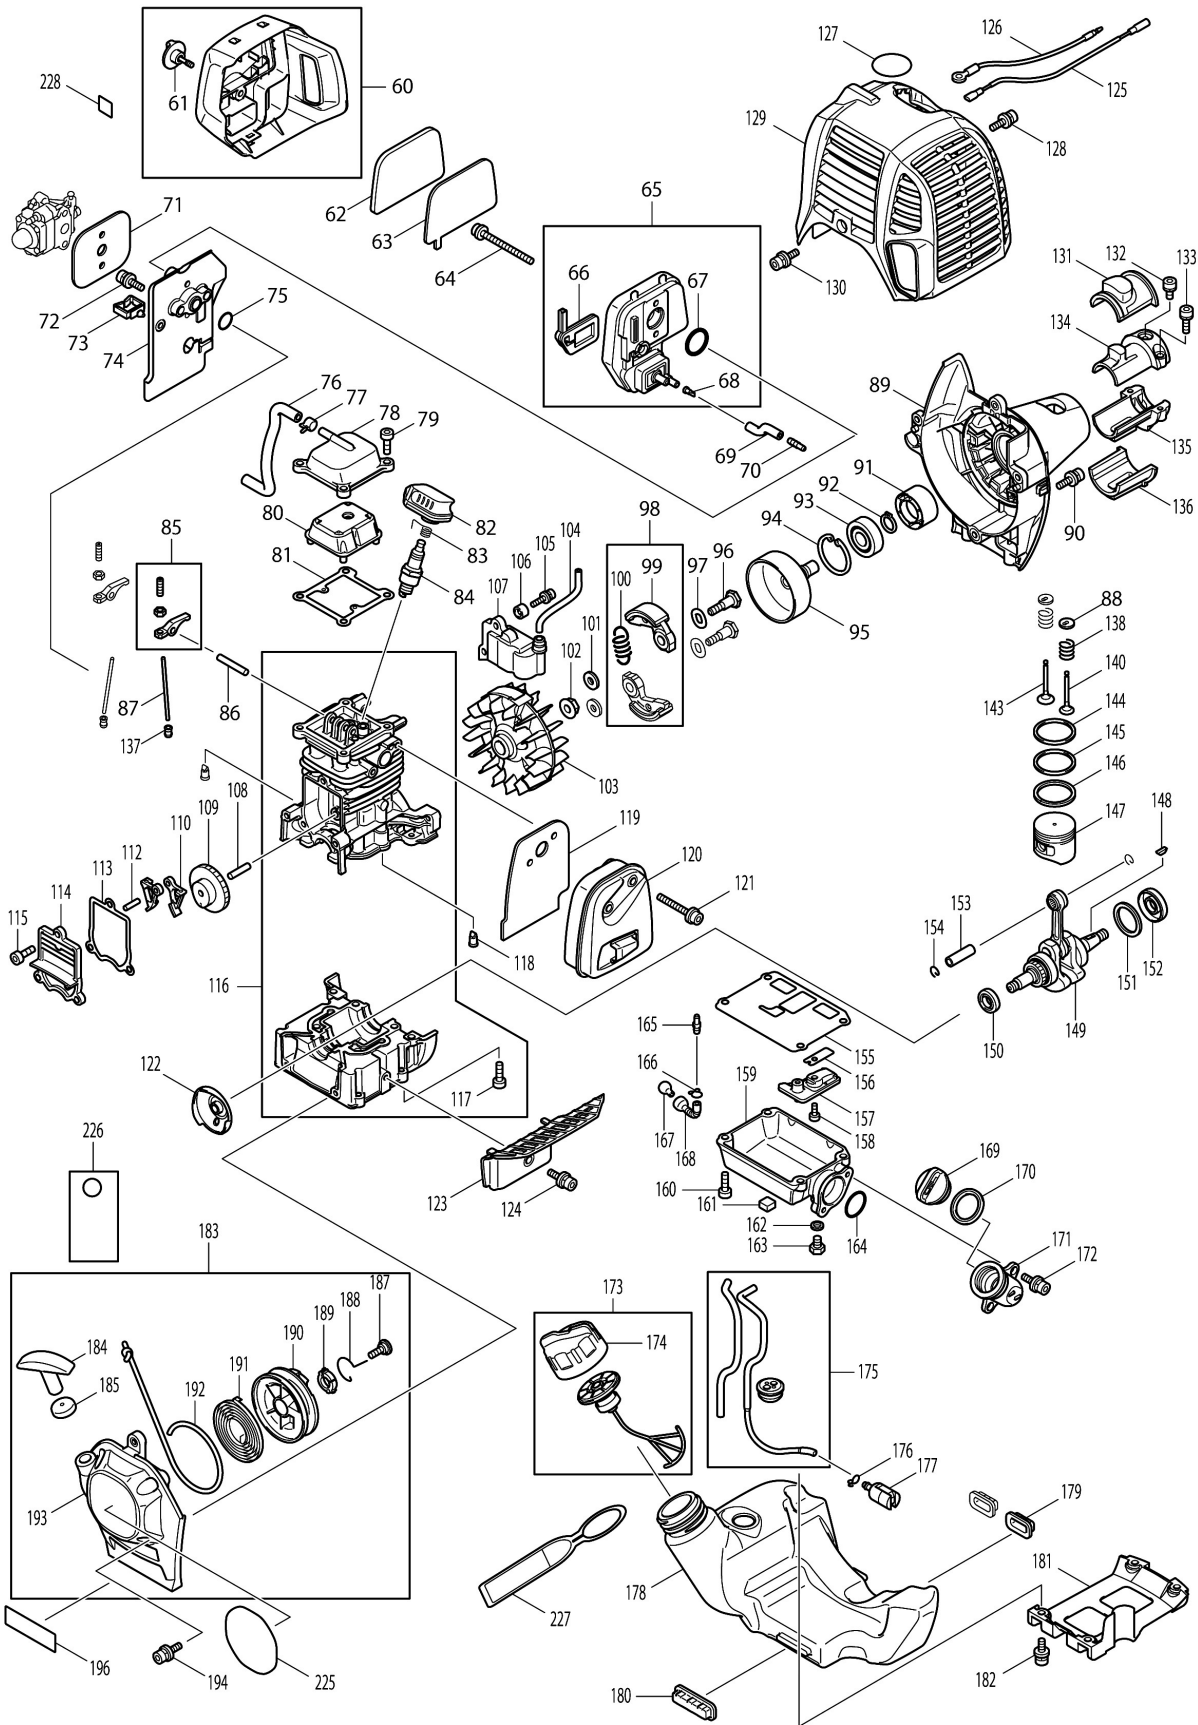

# Model No. MS246.4U PETROL BRUSHCUTTER

Model No. MS246.4U PETROL BRUSHCUTTER

197

Model No.MS246.4U PETROL BRUSHCUTTER

Položka	Objednávacie číslo	Popis	Zmena	ks	New/Old	Možnosť 1	Možnosť 2	Poznámka
001	125775-1	CONTROL LEVER ASSEMBLY		1				
D10		INC. 2-15,221						
002	266326-2	SKRUTKA SAMOREZNÁ		3				
003	188656-0	LEVER CASE SET		1	*			
D10		INC. 15			*			
003-1	183A10-9	LEVER CASE SET	S	1				
D10		INC. 15						
004	638705-8	LEAD UNIT		1				
005	451081-1	CABLE HOLDER		1				
006	452005-0	CORRUGATE TUBE		1				
007	168570-6	CONTROL CABLE		1				
008	451083-7	LOCK OFF LEVER		1				
009	233541-3	TORSION SPRING 7		1				
010	233540-5	TORSION SPRING 11		1				
011	451084-5	THROTTLE LEVER		1				
012	451085-3	SWITCH COVER		1	*			
012-1	455722-1	SWITCH COVER	S	1				
013	451082-9	SWITCH LEVER		1				
014	232251-9	PRUŽINA PRÍTLAČNÁ		1				
015	188656-0	LEVER CASE SET		1	*			
D10		INC. 3			*			
015-1	183A10-9	LEVER CASE SET	S	1				
D10		INC. 3						
016	266326-2	SKRUTKA SAMOREZNÁ		1				
017	188659-4	GRIP SET		1				
D10		INC. 18						
018	188659-4	GRIP SET		1				
D10		INC. 17						
019	911256-9	SKRUTKA M 5X35		1				
020	331862-8	RUKOVÄŤ KPL. EBH252U		1				
021	168524-3	KNOB 57		1	*			
021-1	168796-0	KNOB 57	<	1				
022	318429-9	HANDLE CLAMP		1				
023	318428-1	HANDLE HOLDER		1				
024	233202-5	PRUŽINA PRÍTLAČNÁ 20		1				
025	318427-3	PIPE HOLDER		1				
026	318426-5	PIPE CLAMP		1				
027	922241-7	INBUS. SKRUTKA 5x25		2				
028	195143-2	HANGER SET		1				
D10		INC. 29						
029	911233-1	SKRUTKA M5x20		1				
030	451526-9	WIRE CLAMP		2				
031	140431-2	SHAFT PIPE COMPLETE		1				
032	891200-1	CAUTION LABEL		1				
033	819312-8	MAKITA LOGO LABEL		1				