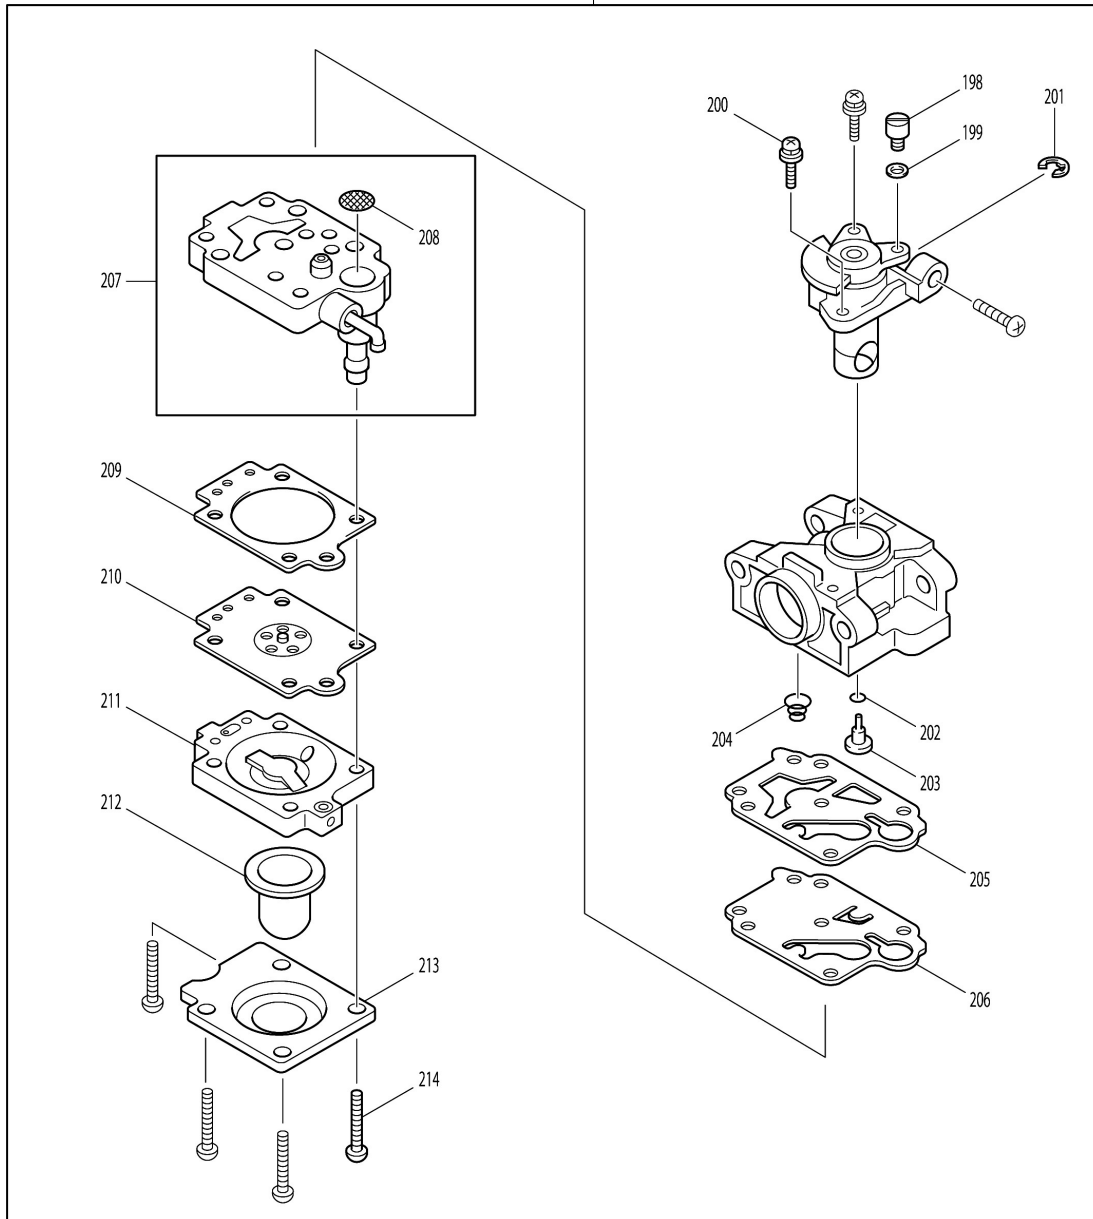

# Model No. MS246.4U PETROL BRUSHCUTTER

Model No. MS246.4U PETROL BRUSHCUTTER

197

Model No.MS246.4U PETROL BRUSHCUTTER

Položka	Objednávacie číslo	Popis	Zmena	ks	New/Old	Možnosť 1	Možnosť 2	Poznámka
001	125775-1	CONTROL LEVER ASSEMBLY		1				
D10		INC. 2-15,221						
002	266326-2	SKRUTKA SAMOREZNÁ		3				
003	188656-0	LEVER CASE SET		1	*			
D10		INC. 15			*			
003-1	183A10-9	LEVER CASE SET	S	1				
D10		INC. 15						
004	638705-8	LEAD UNIT		1				
005	451081-1	CABLE HOLDER		1				
006	452005-0	CORRUGATE TUBE		1				
007	168570-6	CONTROL CABLE		1				
008	451083-7	LOCK OFF LEVER		1				
009	233541-3	TORSION SPRING 7		1				
010	233540-5	TORSION SPRING 11		1				
011	451084-5	THROTTLE LEVER		1				
012	451085-3	SWITCH COVER		1	*			
012-1	455722-1	SWITCH COVER	S	1				
013	451082-9	SWITCH LEVER		1				
014	232251-9	PRUŽINA PRÍTLAČNÁ		1				
015	188656-0	LEVER CASE SET		1	*			
D10		INC. 3			*			
015-1	183A10-9	LEVER CASE SET	S	1				
D10		INC. 3						
016	266326-2	SKRUTKA SAMOREZNÁ		1				
017	188659-4	GRIP SET		1				
D10		INC. 18						
018	188659-4	GRIP SET		1				
D10		INC. 17						
019	911256-9	SKRUTKA M 5X35		1				
020	331862-8	RUKOVÄŤ KPL. EBH252U		1				
021	168524-3	KNOB 57		1	*			
021-1	168796-0	KNOB 57	<	1				
022	318429-9	HANDLE CLAMP		1				
023	318428-1	HANDLE HOLDER		1				
024	233202-5	PRUŽINA PRÍTLAČNÁ 20		1				
025	318427-3	PIPE HOLDER		1				
026	318426-5	PIPE CLAMP		1				
027	922241-7	INBUS. SKRUTKA 5x25		2				
028	195143-2	HANGER SET		1				
D10		INC. 29						
029	911233-1	SKRUTKA M5x20		1				
030	451526-9	WIRE CLAMP		2				
031	140431-2	SHAFT PIPE COMPLETE		1				
032	891200-1	CAUTION LABEL		1				
033	819312-8	MAKITA LOGO LABEL		1				