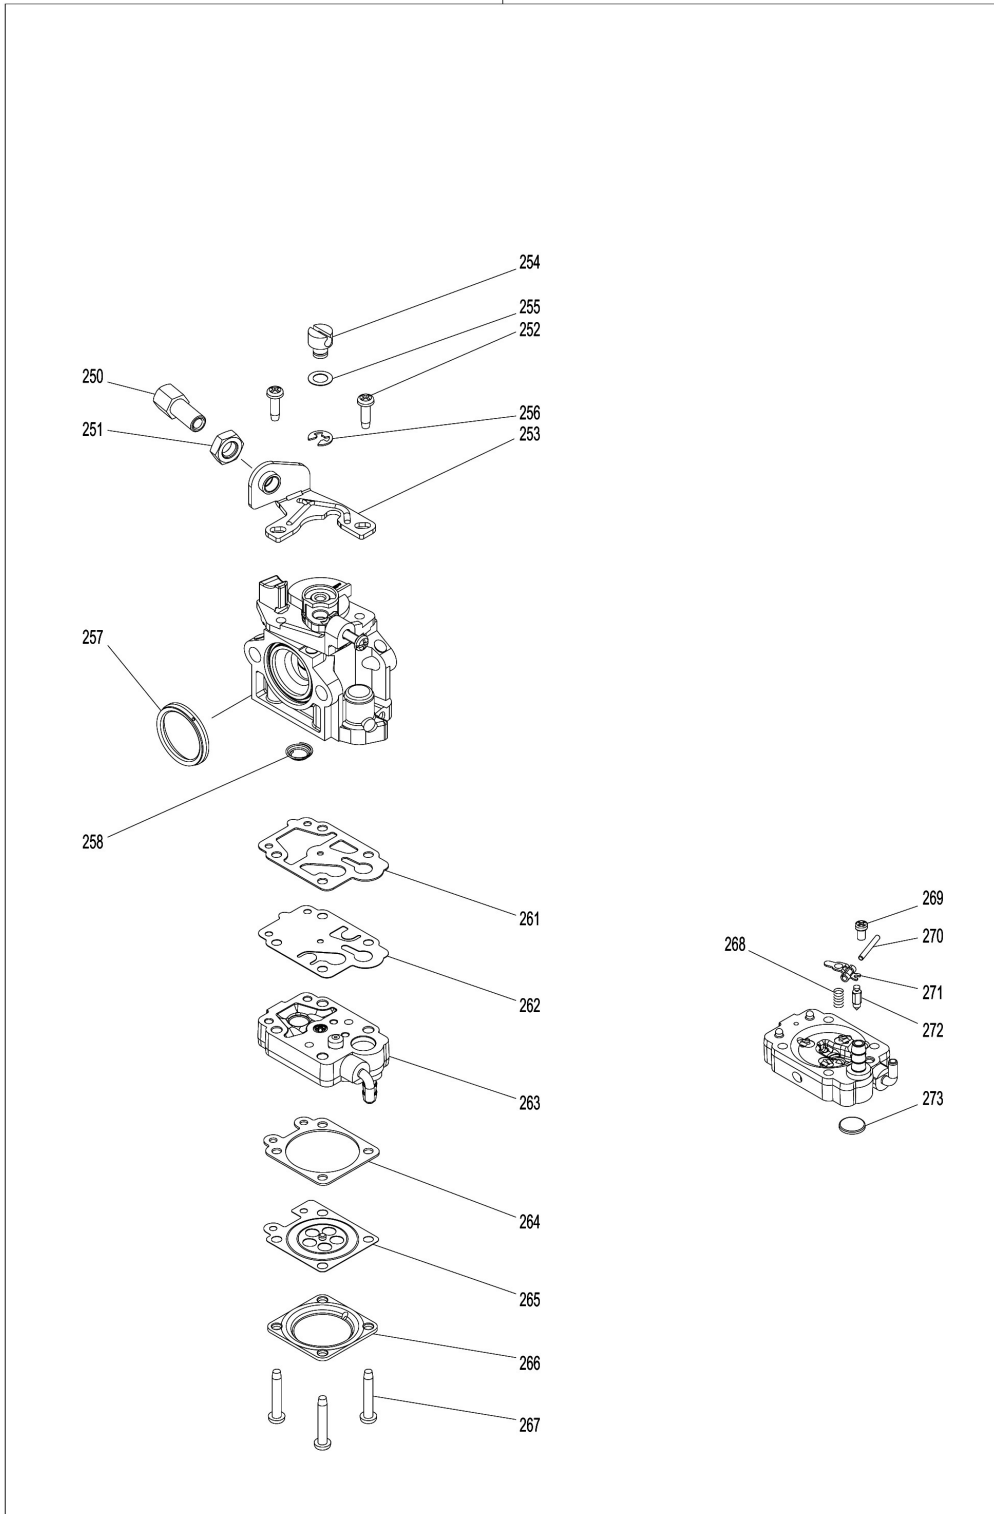

Model No.MG5300.4 PETROL BLOWER

220

Model No.MG5300.4 PETROL BLOWER

Položka	Objednávacie číslo	Popis	Zmena	ks	New/Old	Možnosť 1	Možnosť 2	Poznámka
001	412144-8	ELBOW		1				
002	213645-7	O RING 93		1				
003	852V99-1	SERIAL NO. LABEL		1				
005	803T61-7	CAUTION LABEL		1				
006	801D19-4	SERIAL NO. LABEL		1				
008	457098-2	FRONT VOLUTE CASE		1				
010	922343-9	H.S.H.BOLT M6X25 WITH WR		6				
011	240170-5	FAN 243		1				
012	922343-9	H.S.H.BOLT M6X25 WITH WR		4				
013	457099-0	REAR VOLUTE CASE		1				
014	266420-0	SKRUTKA 5x20		10				
017	232328-0	COMPRESSION SPRING 22		2				
018	454904-2	SPRING HOLDER B		2				
019	922223-9	H.S.H.BOLT M5X16 WITH WR		2				
022	232329-8	COMPRESSION SPRING 22		2				
023	454904-2	SPRING HOLDER B		2				
024	922223-9	H.S.H.BOLT M5X16 WITH WR		2				
025	161546-2	BAND R COMPLETE D		1				
026	161545-4	BAND L COMPLETE D		1				
027	266420-0	SKRUTKA 5x20		5				
028	144361-9	ENGINE COVER COMPLETE D		1				
C10	898343-0	CAUTION LABEL		1				
029	424909-6	PLUG COVER		1				
030	424620-0	DAMPER		2				
031	163532-9	FILTER		1				
032	345920-4	HOSE CLAMP		1				
033	123788-6	FUEL TUBE ASSEMBLY		1				
D10		INC. 34-37						
034	168396-6	FILTER PALIVOVÝ DCS230T		1				
035	424505-0	FUEL GROMMET		1				
036	412120-2	FUEL TUBE 3-370		1				
037	412114-7	FUEL TUBE 3-370		1				
038	422137-7	TUBE GUARD 20-102		1				
039	125728-0	FUEL TANK CAP ASSEMBLY		1	*			
039-1	127112-5	FUEL TANK CAP ASSEMBLY	O	1				
044	457086-9	FUEL TANK		1				
046	457097-4	FRAME		1				
048	922223-9	H.S.H.BOLT M5X16 WITH WR		2				
052	6672500300	LOCK RIVET		4	*			
052-1	458158-3	RIVET 6	O	4				
053	161567-4	HIP BELT		1				
054	6672500300	LOCK RIVET		2	*			
054-1	458158-3	RIVET 6	O	2				
055	424678-9	RUBBER RING 25		1				
059	810455-9	CAUTION PLATE		1				