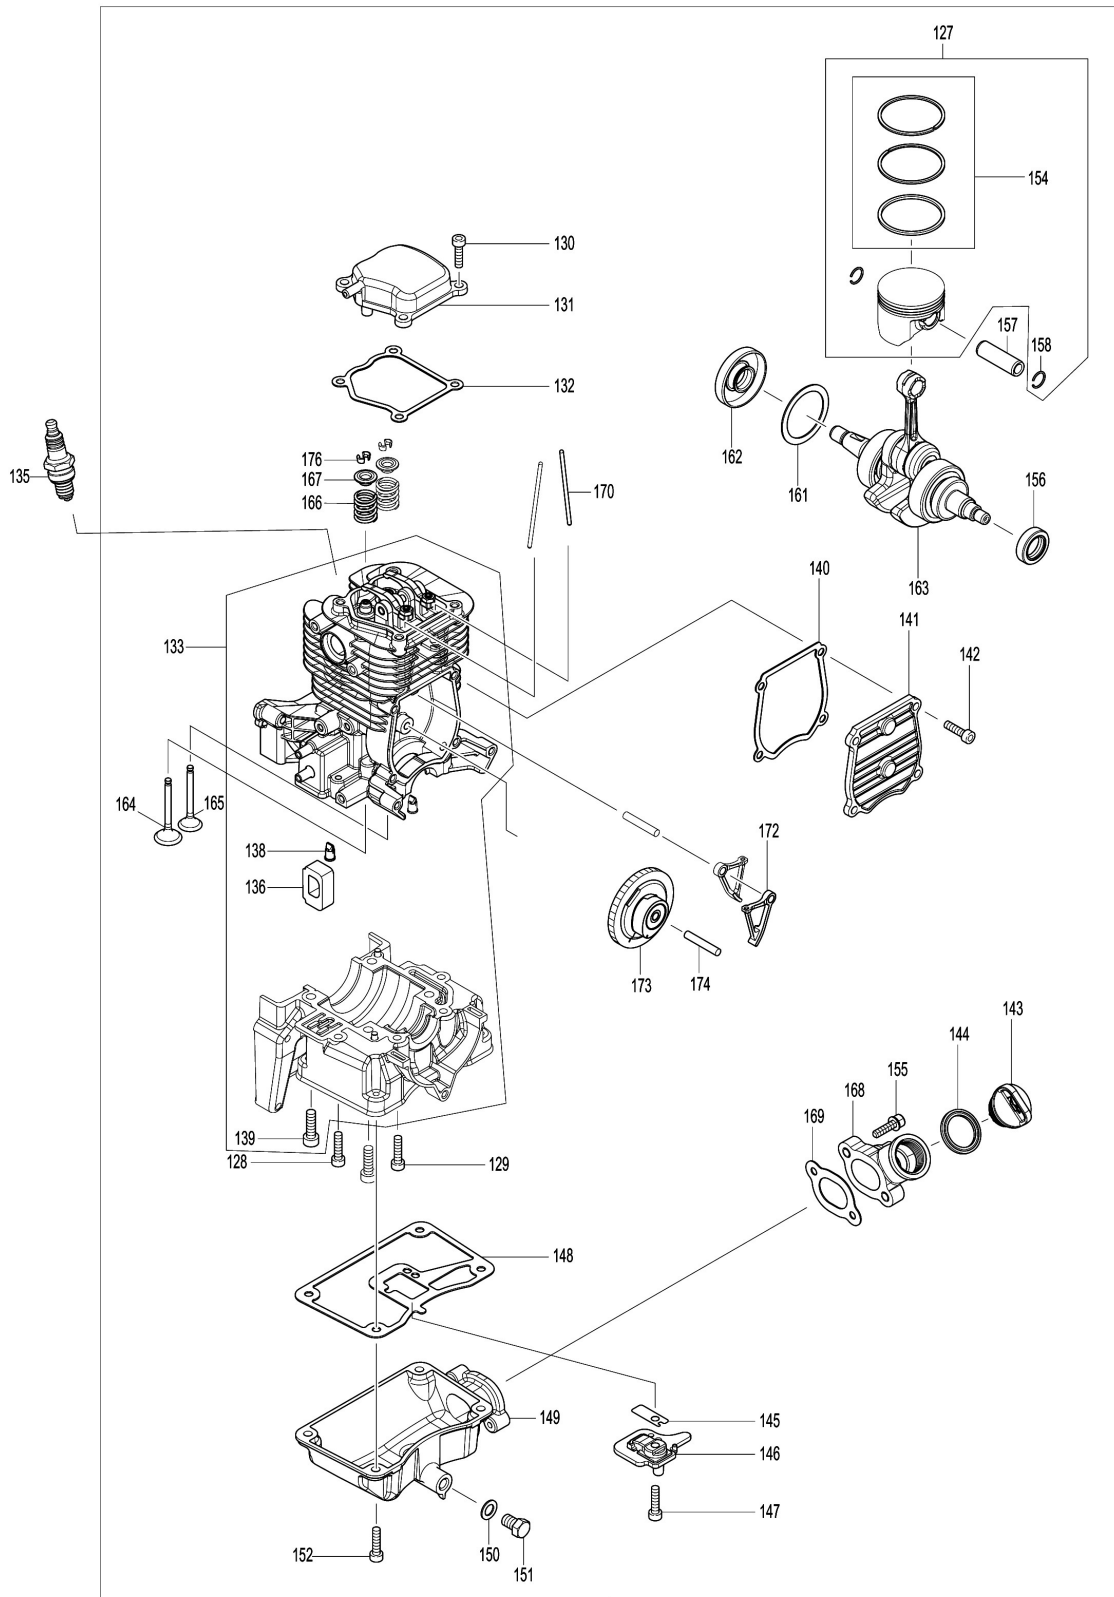

Model No.MG5300.4 PETROL BLOWER

220

Model No.MG5300.4 PETROL BLOWER

Položka	Objednávacie číslo	Popis	Zmena	ks	New/Old	Možnosť 1	Možnosť 2	Poznámka
001	412144-8	ELBOW		1				
002	213645-7	O RING 93		1				
003	852V99-1	SERIAL NO. LABEL		1				
005	803T61-7	CAUTION LABEL		1				
006	801D19-4	SERIAL NO. LABEL		1				
008	457098-2	FRONT VOLUTE CASE		1				
010	922343-9	H.S.H.BOLT M6X25 WITH WR		6				
011	240170-5	FAN 243		1				
012	922343-9	H.S.H.BOLT M6X25 WITH WR		4				
013	457099-0	REAR VOLUTE CASE		1				
014	266420-0	SKRUTKA 5x20		10				
017	232328-0	COMPRESSION SPRING 22		2				
018	454904-2	SPRING HOLDER B		2				
019	922223-9	H.S.H.BOLT M5X16 WITH WR		2				
022	232329-8	COMPRESSION SPRING 22		2				
023	454904-2	SPRING HOLDER B		2				
024	922223-9	H.S.H.BOLT M5X16 WITH WR		2				
025	161546-2	BAND R COMPLETE D		1				
026	161545-4	BAND L COMPLETE D		1				
027	266420-0	SKRUTKA 5x20		5				
028	144361-9	ENGINE COVER COMPLETE D		1				
C10	898343-0	CAUTION LABEL		1				
029	424909-6	PLUG COVER		1				
030	424620-0	DAMPER		2				
031	163532-9	FILTER		1				
032	345920-4	HOSE CLAMP		1				
033	123788-6	FUEL TUBE ASSEMBLY		1				
D10		INC. 34-37						
034	168396-6	FILTER PALIVOVÝ DCS230T		1				
035	424505-0	FUEL GROMMET		1				
036	412120-2	FUEL TUBE 3-370		1				
037	412114-7	FUEL TUBE 3-370		1				
038	422137-7	TUBE GUARD 20-102		1				
039	125728-0	FUEL TANK CAP ASSEMBLY		1	*			
039-1	127112-5	FUEL TANK CAP ASSEMBLY	O	1				
044	457086-9	FUEL TANK		1				
046	457097-4	FRAME		1				
048	922223-9	H.S.H.BOLT M5X16 WITH WR		2				
052	6672500300	LOCK RIVET		4	*			
052-1	458158-3	RIVET 6	O	4				
053	161567-4	HIP BELT		1				
054	6672500300	LOCK RIVET		2	*			
054-1	458158-3	RIVET 6	O	2				
055	424678-9	RUBBER RING 25		1				
059	810455-9	CAUTION PLATE		1				