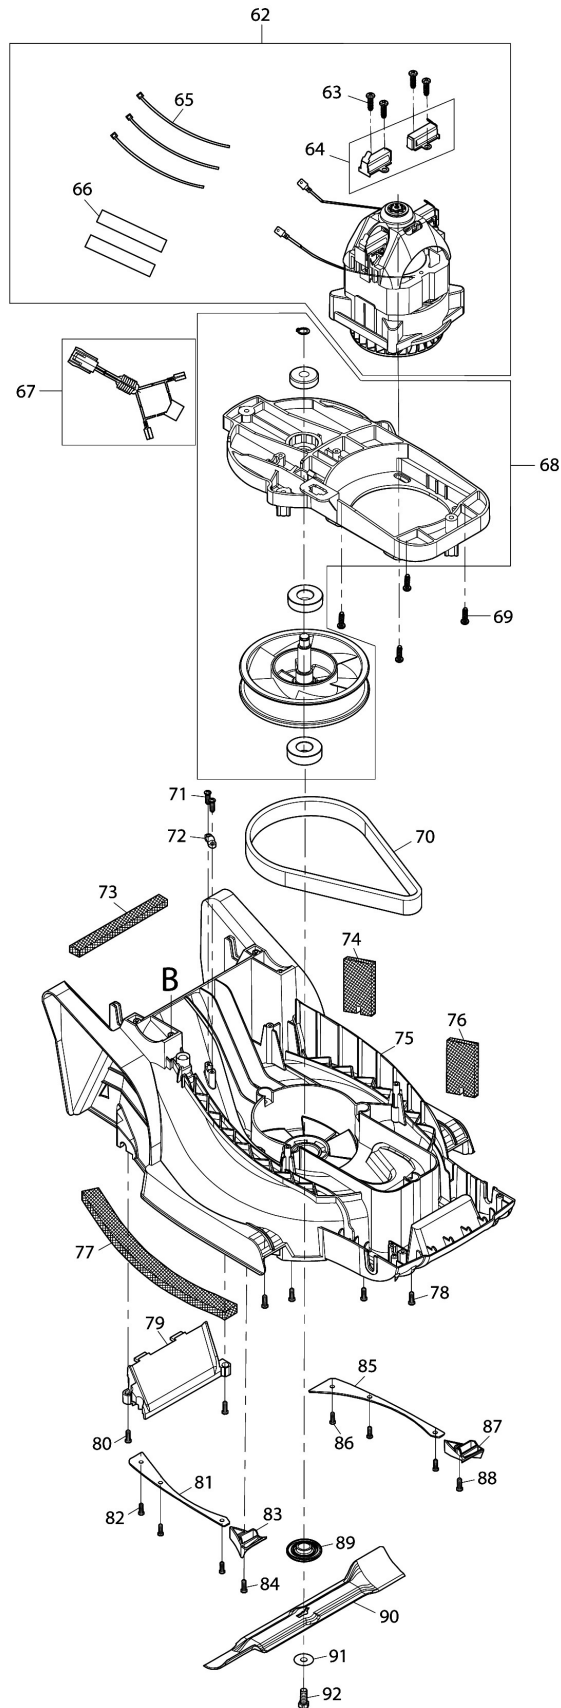

Model No.ELM3320 330MM ELECTRIC LAWN MOWER

Model No.ELM3320 330MM ELECTRIC LAWN MOWER

Položka	Objednávacie číslo	Popis	Zmena	ks	New/Old	Možnosť 1	Možnosť 2	Poznámka
001	YA00000783	UPPER HANDLE BAR ASSY		1				
D10		INC. 2						
002	YA00001163	SPONGE GRIP		1				
003	YA00000784	SWITCH LEVER		1				
004	YA00000765	SWITCH BOX RIGHT		1				
005	YA00000786	SWITCH BOX CLAMP SPASER		1				
006	YA00000766	SWITCH LINK BUTTON		1				
007	YA00000767	COMPRESSION SPRING 16.8		1				
008	YA00000768	SWITCH LEVER END CAP RIGHT		1				
009	652024721	SELF DRILLING SCREW 3.5X10		1				
010	YA00000769	SWITCH TORSION SPRING 21		1				
011	YA00000778	SELF TAPPING SCREW ST4X16		2				
012	YA00000780	CORD CLAMP		1				
013	YA00000771	POWER SUPPLY CORD ASSY		1				
014	YA00000778	SELF TAPPING SCREW ST4X16		2				
015	YA00000780	CORD CLAMP		1				
016	YA00000773	POWER SUPPLY CORD ASSY (EURO)		1				
017	YA00000781	INDICATOR LENZ		1				
018	YA00000772	SWITCH		1				
019	652023811	CABLE HANGER		1				
020	YA00000786	SWITCH BOX CLAMP SPASER		1				
021	YA00000782	SWITCH BOX LEFT		1				
022	YA00000778	SELF TAPPING SCREW ST4X16		6				
023	652023795	SPRING BOX RIGHT		1				
024	YA00000787	LEVER BOX CLAMP SPASER		1				
025	652024721	SELF DRILLING SCREW 3.5X10		1				
026	652023794	SWITCH LEVER END LEFT		1				
027	YA00000737	TORSION SPRING		1				
028	YA00000787	LEVER BOX CLAMP SPASER		1				
029	652023793	SPRING BOX LEFT		1				
030	YA00000778	SELF TAPPING SCREW ST4X16		1				
031	YA00000785	SELF TAPPING SCREW ST4X25		1				
032	YA00000799	CABLE CLIP		1				
033	YA00000801	TENSION LEVER ASSY		2				
034	YA00000802	HEX.FRANGE CAP NUT M6		2				
035	YA00001166	PIPE END CAP		2				
036	YA00001167	LOWER HANDLE		2				
037	YA00000803	M8 KNOB		2				
038	YA00000420	WASHER		2				
039	YA00000804	ANGLE ADJUSTMENT JOINT UPPER		2				
040	YA00000806	SELF TAPPING SCREW ST5X20		4				
041	YA00000805	ANGLE ADJUSTMENT JOINT LOWER R		1				
042	YA00000807	HEX BOLT M8X65		2