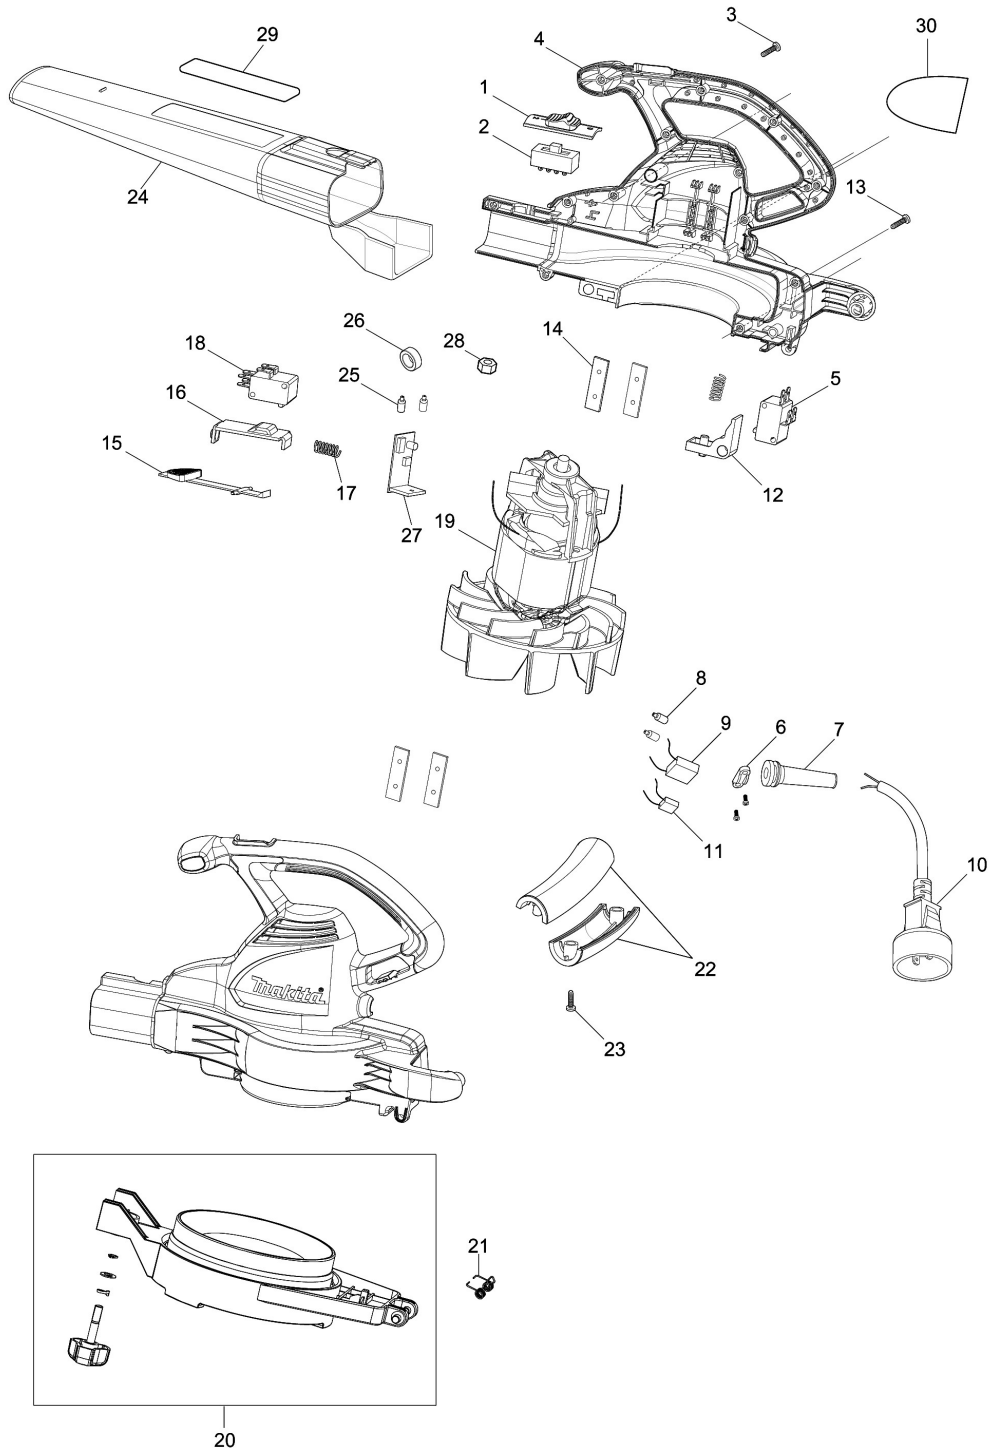

Model No.EB166 ELECTRIC BLOWER

Model No.EB166 ELECTRIC BLOWER

Položka	Objednávacie číslo	Popis	Zmena	ks	New/Old	Možnosť 1	Možnosť 2	Poznámka
001	GT34105148	SWITCH BOARD		1				
002	GT03630179	SLIDE SWITCH		1				
003	GT32203133	SCREW ST4X14-F		9				
004	GT00000005	HOUSING SET (DOLMAR)		1				
005	GT36301441	MICRO SWITCH		1				
006	GT03410801	CORD CLAMP		1				
007	GT03420102	CABLE SLEEVE		1				
008	GT03650135	B TERMINAL		2				
009	GT36903166	CAPACITOR		1				
010	GT00000006	POWER SUPPLY CORD		1				
011	GT36901808	RESISTANCE		1				
012	GT00000009	PENDULAM BAR		1				
013	GT03220106	SCREW ST4*18-F		5				
014	GT34201808	MOTOR WASHER		4				
015	GT34108809	TUBE BUTTON		1				
016	GT33301808	TRIGGER PLATE		1				
017	GT33401862	SWITCH SPRING		1				
018	GT36301441	MICRO SWITCH		1				
019	GT31102808	MOTOR ASSEMBLY		1				
020	GT00000010	INLET SHIELD ASSEMBLY		1				
021	GT33401142	TURNING SPRING		1				
022	GT31104809	AUXILIARY HANDLE SET		1				
023	GT03220106	SCREW ST4*18-F		2				
024	GT00000012	BLOWING NOZZLE		1				
025	GT36902808	MAGNETIC RING		1				
026	GT03650339	B TERMINAL		2				
027	GT36201808	SPEED PCB		1				
028	GT00000015	NUT M6		1				
029	GT38103808	LABEL FOR BLOWER TUBE		1				
030	GT00000017	NAME PLATE EB166		1				
031	GT33401862	SWITCH SPRING		1				
032	GT32203133	SCREW ST4X14-F		2				
A01	GT00000011	VACUUM PIPE ASSEMBLY		1				
A02	GT38101808	LABEL FOR VAC. TUBE		1				
A03	GT00000014	DUST BAG ASSEMBLY		1				

Please order the parts with part number.

Print Date 25/9/2019