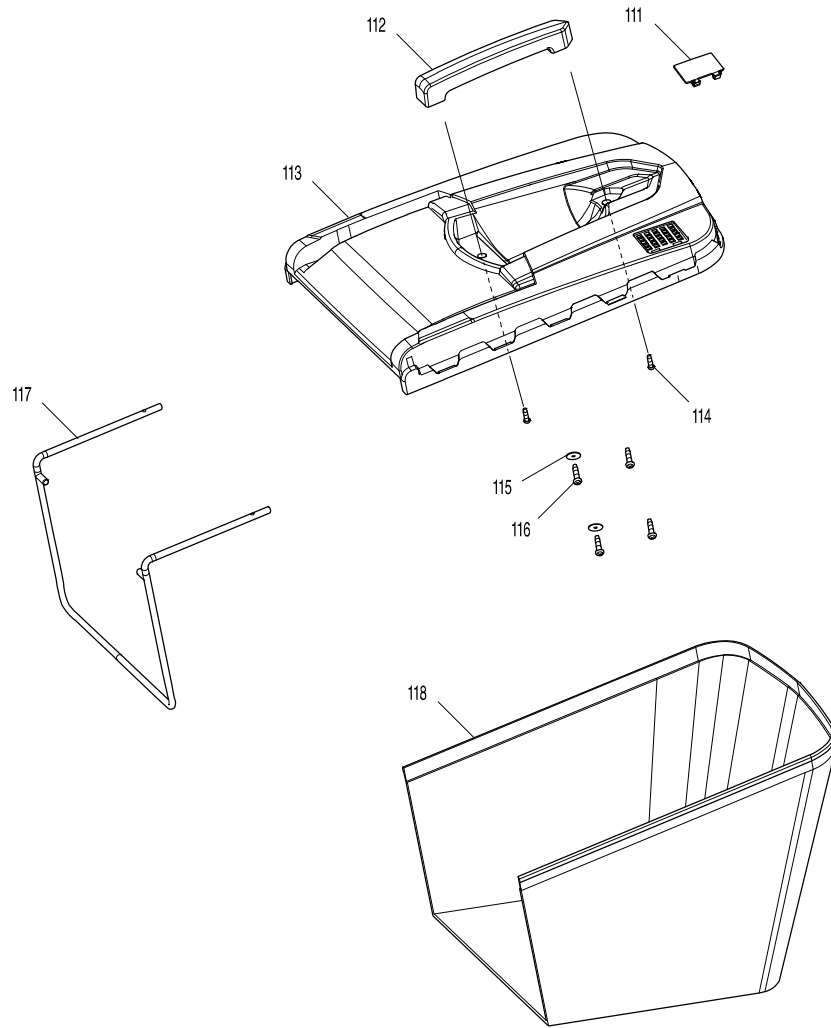

Model AM3738 380MM CORDLESS LAWN MOWER

2013/11
AM-3738 4/4

Model AM3738 380MM CORDLESS LAWN MOWER

Strana 1 / 3

Položka	Objednávacie	Popis	I/C	ks	N/O	Možnosť 1	Možnosť 2	Poznámka
001	142585-1	BATTERY COVER COMPLETE E		1				
C10	263005-3	RUBBER PIN 6		1				
C20	890380-0	CAUTION LABEL		1				
002	266424-2	TAPPING SCREW 4X20		3				
003	266424-2	TAPPING SCREW 4X20		3				
004	187926-4	TERMINAL HOUSING SET		1				
C10	263005-3	RUBBER PIN 6		4				
D10		INC. 6						
005	644808-8	TERMINAL		2				
006	187926-4	TERMINAL HOUSING SET		1				
C10	263005-3	RUBBER PIN 6		4				
D10		INC. 4						
007	803J09-9	DOLMAR LOGO LABEL		1				
008	266890-3	TAPPING SCREW 4X16		2				
009	142591-6	COWLING COMPLETE		1				
010	815M05-3	AM-3738 NAME PLATE		1				
011	266890-3	TAPPING SCREW 4X16		2				
012	453250-0	LOCK LEVER		1				
013	453251-8	LOCK LEVER SUPPORT		1				
014	233173-6	COMPRESSION SPRING 4		1				
015	643890-4	KEY		1				
016	266424-2	TAPPING SCREW 4X20		2				
017	638946-6	LEAD UNIT		1				
018	266424-2	TAPPING SCREW 4X20		2				
019	620278-5	LED CIRCUIT		1				
020	455070-8	LED COVER		1				
021	266424-2	TAPPING SCREW 4X20		2				
022	629118-4	DC MOTOR		1				
023	266892-9	+ PAN HEAD SCREW M6X16 WITH WR		3				
024	688162-0	LINE FILTER		1				
025	687010-0	BAND		1				
026	620277-7	CONTROLLER		1				
027	688165-4	LINE FILTER		1				
028	688162-0	LINE FILTER		1				
029	688140-0	LINE FILTER		1				
030	688165-4	LINE FILTER		1				
031	455064-3	MOTOR BRACKET		1				
032	266890-3	TAPPING SCREW 4X16		2				
033	687A88-9	CORD CLAMP		1				
034	266420-0	TAPPING SCREW 5X20		6				
035	455130-6	BLADE SUPPORT		1				
036	253852-0	FLAT WASHER 8		1				
037	196863-1	BLADE 380 SET		1				
038	942201-3	SPRING WASHER 8		1				
039	266889-8	HEX BOLT M8X30		1				
040	332106-9	SWITCH LEVER		1				
041	455076-6	SWITCH LEVER CASE		1				
042	455078-2	ARM		1